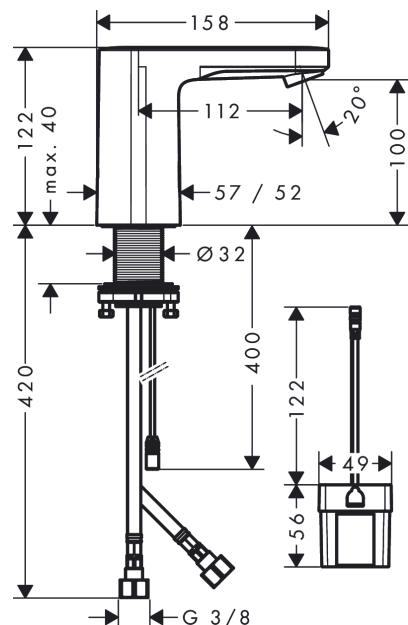

Détails de l'article

EAN

4059625353363

Technologie

Certificats

Photo du produit

Plan géométral

Vernis Blend

Mitigeur de lavabo électronique avec pré-réglage de la température sur batterie

Surfaces: **chromé** Numéro d'article: **71502000**

Schéma d'écoulement

- ① Avec limiteur de débit
- ② Sans limiteur de débit

Année de construction: >05/21

Pos.	Description	Numéro d'article	GP	UE
1	capot de robinetterie	94454000	-	1
2	mousseur M18x1 (5 l/min)	94451000	-	1
3	clé	93750000	-	1
4	électrovanne	94453000	-	1
5	joint torique 8x1,5	98423000	-	1
6	fixation cpl. (Ø 32)	13961000	-	1
7	flexible de raccordement 450 mm M8x0,75 G3/8	93405000	-	1
8	joint torique 7x1,5	98422000	-	1
9	clapet anti-retour DW 10	96456000	-	1
10	filtre	95291000	-	1
11	réceptacle pile	94455000	-	1
a	Thermostatique	15346000	-	1
b	rallonge 35mm pour fixation	13898000	-	1
c	anneau plastique	97548000	-	1