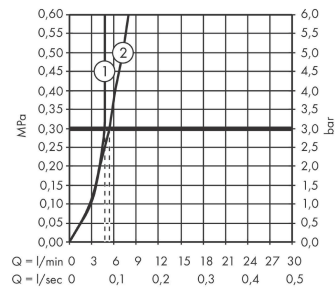

Vernis Blend

Mitigeur de lavabo électronique avec pré-réglage de la température sur batterie

Surfaces: **chromé** Numéro d'article: **71502000**

Schéma d'écoulement

- ① Avec limiteur de débit
- ② Sans limiteur de débit