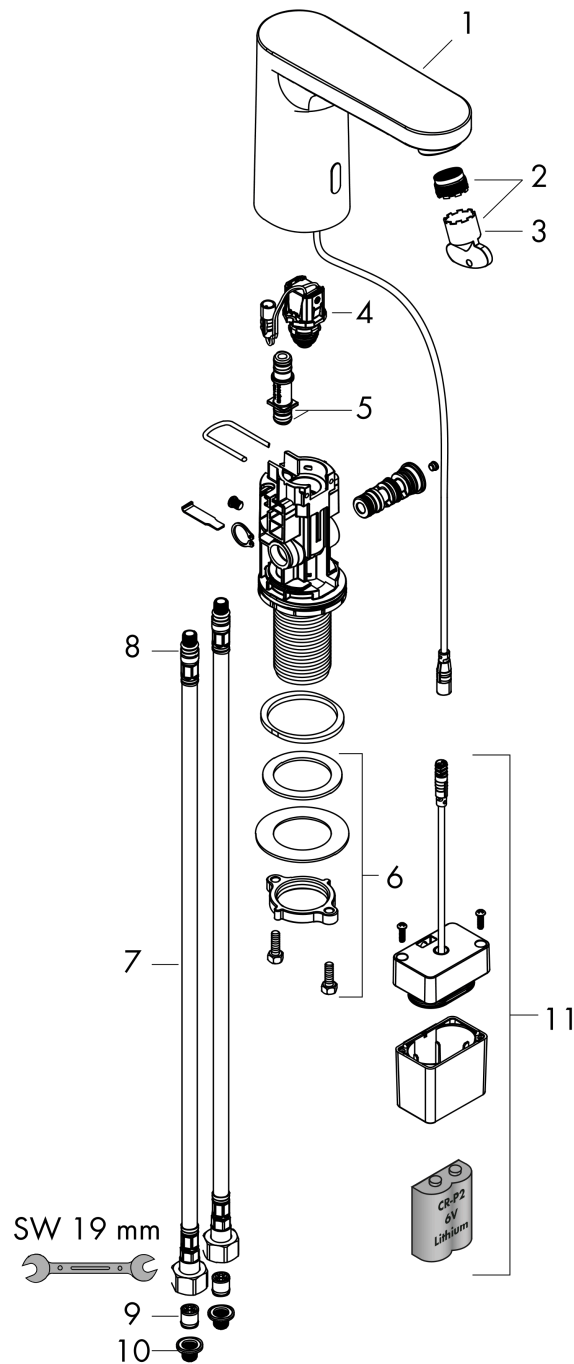

Détails de l'article

EAN

4059625353363

Technologie

Certificats

Photo du produit

Plan géométral

Vernis Blend

Mitigeur de lavabo électronique avec pré-réglage de la température sur batterie

Surfaces: **chromé** Numéro d'article: **71502000**

Schéma d'écoulement

- ① Avec limiteur de débit
- ② Sans limiteur de débit

Vernis Blend

Mitigeur de lavabo électronique avec pré-réglage de la température sur batterie

Surfaces: **chromé** Numéro d'article: **71502000**

Vue éclatée

Année de construction: >05/21

Vernis Blend**Mitigeur de lavabo électronique avec pré-réglage de la température sur batterie**Surfaces: **chromé** Numéro d'article: **71502000****Liste des pièces détachées**

Année de construction: >05/21

Pos.	Description	Numéro d'article	GP	UE
1	capot de robinetterie	94454000	-	1
2	mousseur M18x1 (5 l/min)	94451000	-	1
3	clé	93750000	-	1
4	électrovanne	94453000	-	1
5	joint torique 8x1,5	98423000	-	1
6	fixation cpl. (Ø 32)	13961000	-	1
7	flexible de raccordement 450 mm M8x0,75 G3/8	93405000	-	1
8	joint torique 7x1,5	98422000	-	1
9	clapet anti-retour DW 10	96456000	-	1
10	filtre	95291000	-	1
11	réceptacle pile	94455000	-	1
a	Thermostatique	15346000	-	1
b	rallonge 35mm pour fixation	13898000	-	1
c	anneau plastique	97548000	-	1