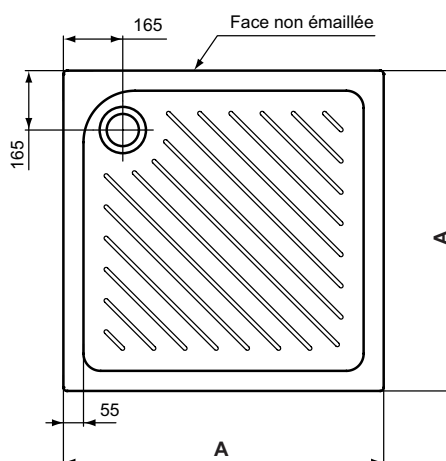

Receveur de douche

Ulysse

PORCHER

Réf. : P329401

Receveur de douche 800 x 800 mm

Ulysse, receveur 800 x 800 mm, Blanc. En grès fin. A poser. Fond à relief. Emaillé 3 faces. Hauteur 70 mm. Profondeur à la bonde 40 mm. Pose obligatoire du vidage contre le mur. A équiper d'une bonde non fournie Ø90 mm, réf. R6102AA

Couleur : 01 - Blanc

Caractéristiques :

- Résistant aux détergents
- Resistant to light
- Facile à réparer

Plus de détails sur le produit :

Type :	Receveur de douche
Montage :	À poser
Certifications :	NF
Poids net (kg) :	37.50
Matériau :	Grès fin
Hauteur (mm) :	70
Largeur (mm) :	800
Longeur (mm) :	800
Forme :	Carré