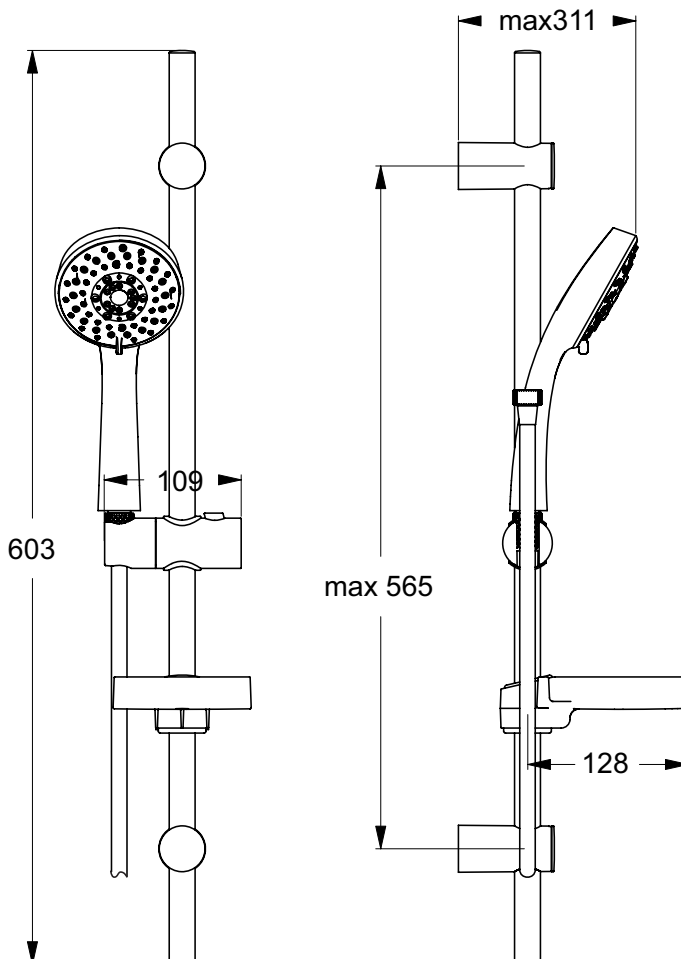

Ideal Standard

Douche

Aqua

PORCHER

Réf. : D6046AA

Ensemble de douche, barre 603 mm, douchette 3 jets Ø100 mm

Aqua, ensemble de douche. Barre métal 60,30 mm Ø20,6 mm. Entraxe réglable. Douchette Ø100 mm avec réducteur de débit 7,6 l/mn sous 3 bars. 3 fonctions : jet pluie, pluie concentrée, massage. Anticalcaire. Picots en silicone. Flexible Idealflex. Support douchette coulissant. Porte-savon transparent. Cale de compensation en option, réf. B960989NU - Chrome

Couleur : AA - Chrome

Caractéristiques :

- Flexible IdealFlex
- Easy Clean

Plus de détails sur le produit :

Type :	Ensemble de douche
Débit (litre) :	7,6
Poids net (kg) :	1,07
Matériau :	Verre et métal chromé
Hauteur (mm) :	603
Largeur (mm) :	110
Profondeur (mm) :	311
Inclus dans le pack :	Barre de douche + Douchette + Flexible
Forme :	Rond