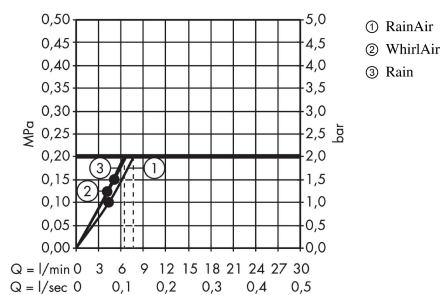

Raindance Select E
Douchette à main 120 3jet EcoSmart
 Finition: **Chromé** Numéro d'article: **26521000**

Description

Caractéristiques

- dimension: 120 mm
- jet Rain, jet RainAir, jet Whirl
- choix du jet facile grâce au bouton Select
- débit: 8,5 l/min sous 3 bars de pression
- Joint amovible
- convient au chauffe-eau instantané
- E2, C1, A3, U3
- ACS 18 ACC NY 328, valide jusqu'au 05.10.2023
- NF_375-M1-23-1

Détails de l'article

EAN 4011097706054

Technologie

Certificats

Photo du produit

Plan géométral

Schéma d'écoulement

Les valeurs de consommation ont été mesurées dans la pratique, avec les robinetteries correspondantes (thermostat/mélangeur/vanne sous crépi)