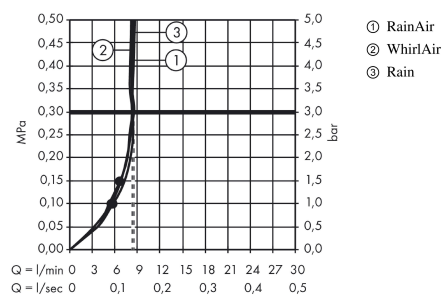

Raindance Select E
Douchette à main 120 3jet EcoSmart
 Finition: **Chromé** Numéro d'article: **26521000**

Description

Caractéristiques

- dimension: 120 mm
- jet Rain, jet RainAir, jet Whirl
- choix du jet facile grâce au bouton Select
- débit: 8,5 l/min sous 3 bars de pression
- Joint amovible
- convient au chauffe-eau instantané
- E2, C1, A3, U3
- ACS 18 ACC NY 328, valide jusqu'au 05.10.2023
- NF_375-M1-23-1

Détails de l'article

EAN 4011097706054

Technologie

Certificats

Photo du produit

Plan géométral

Schéma d'écoulement

Les valeurs de consommation ont été mesurées dans la pratique, avec les robinetteries correspondantes (thermostat/mélangeur/vanne sous crépi)