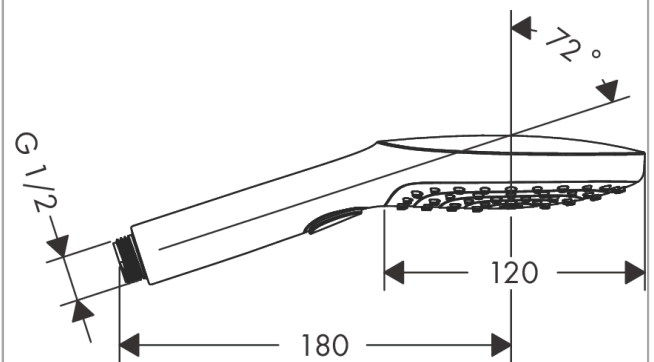

Raindance Select E
Douchette à main 120 3jet EcoSmart
 Finition: **Chromé** Numéro d'article: **26521000**

Description

Caractéristiques

- dimension: 120 mm
- jet Rain, jet RainAir, jet Whirl
- choix du jet facile grâce au bouton Select
- débit: 8,5 l/min sous 3 bars de pression
- Joint amovible
- convient au chauffe-eau instantané
- E2, C1, A3, U3
- ACS 18 ACC NY 328, valide jusqu'au 05.10.2023
- NF_375-M1-23-1

Détails de l'article

EAN 4011097706054

Technologie

Certificats

Photo du produit

Plan géométral

Schéma d'écoulement

Les valeurs de consommation ont été mesurées dans la pratique, avec les robinetteries correspondantes (thermostat/mélangeur/vanne sous crépi)

Les valeurs de consommation ont été mesurées dans la pratique, avec les robinetteries correspondantes (thermostat/mélangeur/vanne sous crépi)

Raindance Select E
Douchette à main 120 3jet EcoSmart
Finition: **Chromé** Numéro d'article: **26521000**