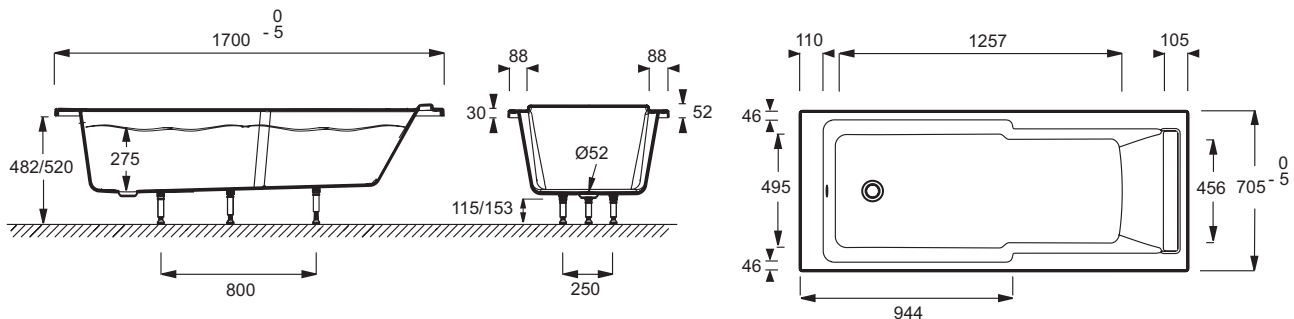

E6D020

Collection : STRUKTURA

Couleur* :

00 - Blanc

Principaux atouts :

Caractéristiques techniques

- DIMENSIONS : 170 x 70 x 36,70 cm
- MATÉRIAU : Acrylique
- NORMES ET RÉGLEMENTATIONS : NF
- FORME : Rectangulaire
- DIAMÈTRE DE BONDE (CM) : 5,2 cm
- PIEDS : Fournis
- VIDAGE : Non fourni
- LONGUEUR INTÉRIEURE FOND DE CUVE : 125,7 cm
- BAIGNOIRE DEUX PLACES : Non
- GARANTIE : 10 ans
- DIMENSIONS FOND DE CUVE : 115,7 x 42 cm
- POIDS : 16 kg
- TYPE D'INSTALLATION : Encastré
- VOLUME (L) : 178/108
- HAUTEUR DES PIEDS : de 11,5 à 15,3 cm
- INFORMATIONS COMPLÉMENTAIRES : Contre un mur
- MARCHE-PIEDS : Non fourni
- TABLIER ASSOCIÉ EN OPTION : Oui
- LARGEUR INTÉRIEURE FOND DE CUVE : 49,5 cm
- EQUIPABLE EN BALNÉO : Non
- OPTIONS : Pare-bain pivotant, vidage avec bonde à recouvrement

Bénéfices consommateurs

- CONFORT DE LA DOUCHE : Large espace douche à fond plat comparable à un receveur de 90 x 70 cm
- ACCÈS FACILITÉ : Hauteur réduite à 53 cm pour un enjambement facilité
- PLAISIR DU BAIN : Dossier relevé pour un confort optimal
- INGÉNIEUX : Aucune gêne liée à la bonde de vidage, même en position ouverte, dans l'espace douche

Produits complémentaires

- E6D042 : Pare-bain réversible

Dessin technique

Descriptif CCTP : Baignoire en acrylique. E6D020. Collection : STRUKTURA. DIMENSIONS : 170 x 70 x 36,70 cm. POIDS : 16 kg. MATÉRIAU : Acrylique. TYPE D'INSTALLATION : Encastré. NORMES ET RÉGLEMENTATIONS : NF. VOLUME (L) : 178/108. FORME : Rectangulaire. HAUTEUR DES PIEDS : de 11,5 à 15,3 cm. DIAMÈTRE DE BONDE (CM) : 5,2 cm. INFORMATIONS COMPLÉMENTAIRES : Contre un mur. PIEDS : Fournis. MARCHE-PIEDS : Non fourni. VIDAGE : Non fourni. TABLIER ASSOCIÉ EN OPTION : Oui. LONGUEUR INTÉRIEURE FOND DE CUVE : 125,7 cm. LARGEUR INTÉRIEURE FOND DE CUVE : 49,5 cm. BAIGNOIRE DEUX PLACES : Non. EQUIPABLE EN BALNÉO : Non. GARANTIE : 10 ans. OPTIONS : Pare-bain pivotant, vidage avec bonde à recouvrement. DIMENSIONS FOND DE CUVE : 115,7 x 42 cm.