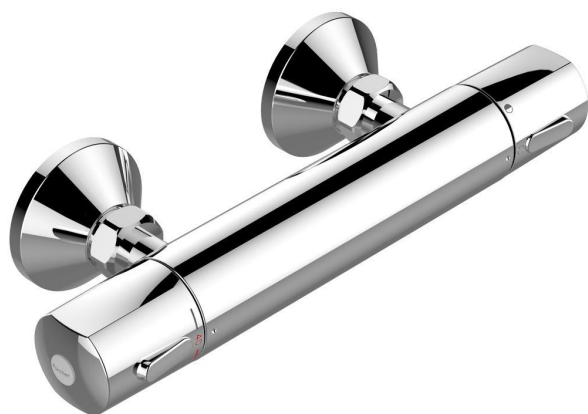

**OLYOS****Mitigeur thermostatique douche mural****Mitigeur thermostatique douche mural**

Élément thermostatique à cire avec grille anti tartre

Tête 1/2" à disque céramique

Corps isolé thermiquement (technologie Cool Body)

Croisillon de température avec butée de sécurité à 40°C débrayable

Température maximum pré réglée en usine à 50°C (conforme à la réglementation de l'eau chaude sanitaire C3) modifiable à 45°C ou 43°C ou 40°C

Croisillon de débit avec limiteur à 50% débrayable

Mise en sécurité en cas de coupure de l'écoulement d'eau conformément à la NF1111

Clapets anti-retour et filtres intégrés aux arrivées

Raccords muraux excentriques fournis avec réducteurs acoustiques intégrés