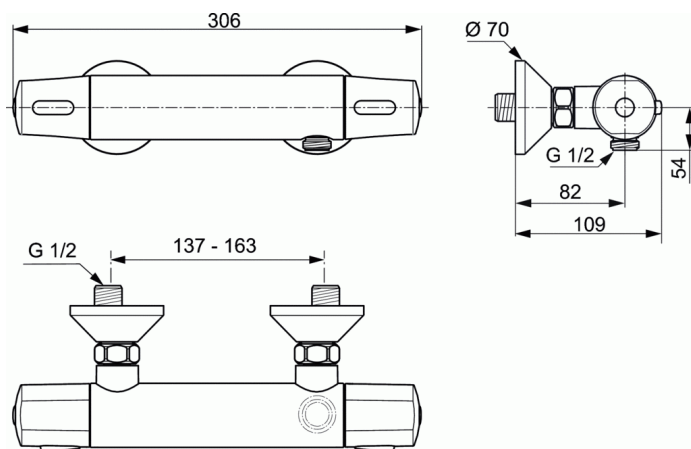

**OLYOS****Mitigeur thermostatique douche mural****Mitigeur thermostatique douche mural**

Élément thermostatique à cire avec grille anti tartre

Tête 1/2" à disque céramique

Corps isolé thermiquement (technologie Cool Body)

Rosaces métal

Entraxe 150 +/- 13 mm

Norme NFIB

E1C3A3U3

Qualitel Ge5

**PIECES DETACHEES**

A962998NU - VIS DE POIGNEE THERMOSTATIQUE M4X23,5

A962229NU - CARTOUCHE THERMOSTATIQUE 1/2

A962230NU - SET JOINTS CARTOUCHE THERMOSTATIQUE 1/2

A963400NU - TETE 1/2 - 1/2 T vis M4 POR/PIEL>07/0

A963432NU - INSERT DE POIGNEE DEBIT THERMOSTATIQUE

A962594NU - JEU DE CLAPETS ANTI-RETOUR

A962595NU - JOINT FILTRE G3/4 ECROUS THERMOSTATIQUES