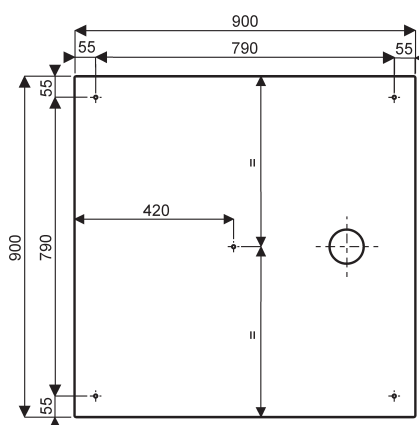

Installation accessible : voir directives de pose spécifiques.

Option :

000277 00 Kit de calage comprenant un jeu de 8 pieds pour receveur PRIMA STYLE MARBREX® à poser ou à encastrer.

000352 00 017 Bonde de douche SPEED'O, grand débit, capot chromé, sortie horizontale Ø40.

RECEVEURS EXTRA-PLATS CARRÉS PRIMA STYLE MARBREX®

Prima style carré

000911 00 xxx Receveur extra-plat carré 90 x 90 en MARBREX® à poser ou à encastrer, pour bonde siphonide de 90.

Disponible en blanc antigliss **PN24** (finition : 777).

RECEVEURS EXTRA-PLATS CARRÉS PRIMA STYLE MARBREX®

Prima style carré

Y000909 00 xxx Receveur extra-plat carré 80 x 80 en MARBREX® à poser ou à encastrer, pour bonde siphonée de 90.

Option :

000277 00 Kit de calage comprenant un jeu de 8 pieds pour receveur PRIMA STYLE MARBREX® à poser ou à encastrer.