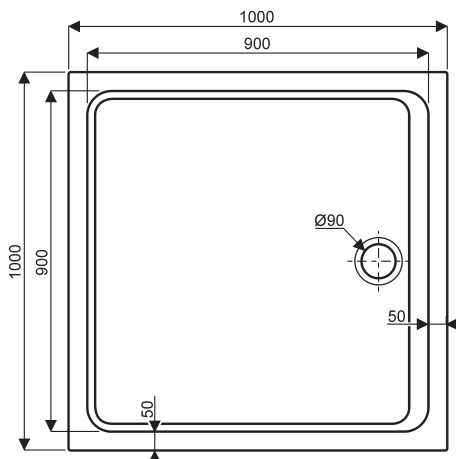

INFORMATION TECHNIQUE

Date : décembre 2016

N° : Lsb430 - A - B

Page : 1/3

RECEVEURS EXTRA-PLATS CARRÉS PRIMA STYLE MARBREX®

Prima style carré

000921 00 xxx Receveur extra-plat carré 100 x 100 en MARBREX® à poser ou à encastrer, pour bonde siphonide de 90.

Installation accessible : voir directives de pose spécifiques.

Option :

000277 00 Kit de calage comprenant un jeu de 8 pieds pour receveur PRIMA STYLE MARBREX® à poser ou à encastrer.

000352 00 017 Bonde de douche SPEED'O, grand débit, capot chromé, sortie horizontale Ø40.

RECEVEURS EXTRA-PLATS CARRÉS PRIMA STYLE MARBREX®

Prima style carré

000911 00 xxx Receveur extra-plat carré 90 x 90 en MARBREX® à poser ou à encastrer, pour bonde siphonide de 90.

Disponible en blanc antigliss **PN24** (finition : 777).

000352 00 017 Bonde de douche SPEED'O, grand débit, capot chromé, sortie horizontale Ø40.