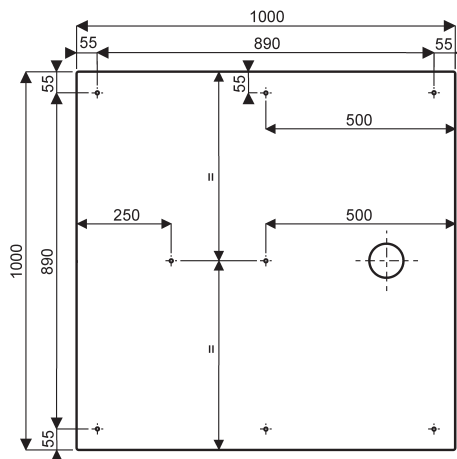

INFORMATION TECHNIQUE

Date : décembre 2016

N° : Lsb430 - A - B

Page : 1/3

RECEVEURS EXTRA-PLATS CARRÉS PRIMA STYLE MARBREX®

Prima style carré

000921 00 xxx Receveur extra-plat carré 100 x 100 en MARBREX® à poser ou à encastrer, pour bonde siphonide de 90.

Installation accessible : voir directives de pose spécifiques.

Option :

000277 00 Kit de calage comprenant un jeu de 8 pieds pour receveur PRIMA STYLE MARBREX® à poser ou à encastrer.

000352 00 017 Bonde de douche SPEED'O, grand débit, capot chromé, sortie horizontale Ø40.

RECEVEURS EXTRA-PLATS CARRÉS PRIMA STYLE MARBREX®

Prima style carré

000911 00 xxx Receveur extra-plat carré 90 x 90 en MARBREX® à poser ou à encastrer, pour bonde siphonide de 90.

Disponible en blanc antigliss **PN24** (finition : 777).

000352 00 017 Bonde de douche SPEED'O, grand débit, capot chromé, sortie horizontale Ø40.