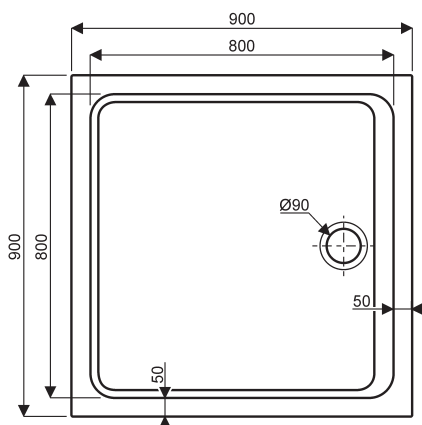

RECEVEURS EXTRA-PLATS CARRÉS PRIMA STYLE MARBREX®

Prima style carré

000911 00 xxx Receveur extra-plat carré 90 x 90 en MARBREX® à poser ou à encastrer, pour bonde siphonide de 90.

Disponible en blanc antigliss **PN24** (finition : 777).

Installation accessible : voir directives de pose spécifiques.

Option :

000277 00 Kit de calage comprenant un jeu de 8 pieds pour receveur PRIMA STYLE MARBREX® à poser ou à encastrer.

000352 00 017 Bonde de douche SPEED'O, grand débit, capot chromé, sortie horizontale Ø40.

RECEVEURS EXTRA-PLATS CARRÉS PRIMA STYLE MARBREX®

Prima style carré

Y000909 00 xxx Receveur extra-plat carré 80 x 80 en MARBREX® à poser ou à encastrer, pour bonde siphonée de 90.

Option :

000277 00 Kit de calage comprenant un jeu de 8 pieds pour receveur PRIMA STYLE MARBREX® à poser ou à encastrer.

000352 00 017 Bonde de douche SPEED'O, grand débit, capot chromé, sortie horizontale Ø40.