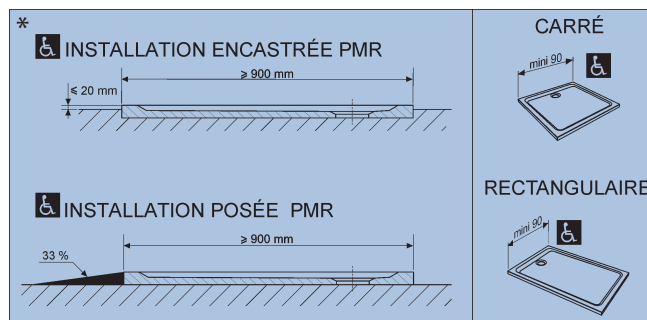

Installation accessible : voir directives de pose spécifiques.

Option :

000277 00 Kit de calage comprenant un jeu de 8 pieds pour receveur PRIMA STYLE MARBREX® à poser ou à encastrer.

000352 00 017 Bonde de douche SPEED'O, grand débit, capot chromé, sortie horizontale Ø40.

RECEVEURS EXTRA-PLATS CARRÉS PRIMA STYLE MARBREX®

Prima style carré

000911 00 xxx Receveur extra-plat carré 90 x 90 en MARBREX® à poser ou à encastrer, pour bonde siphonide de 90.

Disponible en blanc antigliss **PN24** (finition : 777).

RECEVEURS EXTRA-PLATS CARRÉS PRIMA STYLE MARBREX®

Prima style carré

Y000909 00 xxx Receveur extra-plat carré 80 x 80 en MARBREX® à poser ou à encastrer, pour bonde siphonée de 90.

Option :

000277 00 Kit de calage comprenant un jeu de 8 pieds pour receveur PRIMA STYLE MARBREX® à poser ou à encastrer.