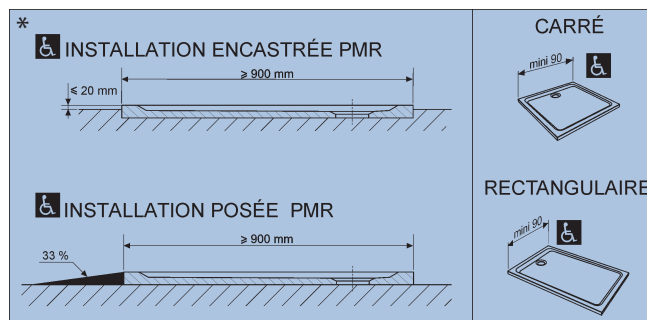

INFORMATION TECHNIQUE

Date : décembre 2016

N° : Lsb430 - A - B

Page : 1/3

RECEVEURS EXTRA-PLATS CARRÉS PRIMA STYLE MARBREX®

Prima style carré

000921 00 xxx Receveur extra-plat carré 100 x 100 en MARBREX® à poser ou à encastrer, pour bonde siphonide de 90.

Installation accessible : voir directives de pose spécifiques.

Option :

000277 00 Kit de calage comprenant un jeu de 8 pieds pour receveur PRIMA STYLE MARBREX® à poser ou à encastrer.

000352 00 017 Bonde de douche SPEED'O, grand débit, capot chromé, sortie horizontale Ø40.

RECEVEURS EXTRA-PLATS CARRÉS PRIMA STYLE MARBREX®

Prima style carré

000911 00 xxx Receveur extra-plat carré 90 x 90 en MARBREX® à poser ou à encastrer, pour bonde siphonide de 90.

Disponible en blanc antigliss **PN24** (finition : 777).