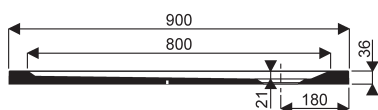

RECEVEURS EXTRA-PLATS CARRÉS PRIMA STYLE MARBREX®

Prima style carré

000911 00 xxx Receveur extra-plat carré 90 x 90 en MARBREX® à poser ou à encastrer, pour bonde siphonide de 90.

Disponible en blanc antigliss **PN24** (finition : 777).

Installation accessible : voir directives de pose spécifiques.

Option :

000277 00 Kit de calage comprenant un jeu de 8 pieds pour receveur PRIMA STYLE MARBREX® à poser ou à encastrer.

000352 00 017 Bonde de douche SPEED'O, grand débit, capot chromé, sortie horizontale Ø40.