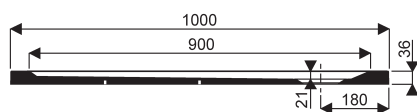

INFORMATION TECHNIQUE

Date : décembre 2016

N° : Lsb430 - A - B

Page : 1/3

RECEVEURS EXTRA-PLATS CARRÉS PRIMA STYLE MARBREX®

Prima style carré

000921 00 xxx Receveur extra-plat carré 100 x 100 en MARBREX® à poser ou à encastrer, pour bonde siphonide de 90.

Installation accessible : voir directives de pose spécifiques.

Option :

000277 00 Kit de calage comprenant un jeu de 8 pieds pour receveur PRIMA STYLE MARBREX® à poser ou à encastrer.

000352 00 017 Bonde de douche SPEED'O, grand débit, capot chromé, sortie horizontale Ø40.

RECEVEURS EXTRA-PLATS CARRÉS PRIMA STYLE MARBREX®

Prima style carré

000911 00 xxx Receveur extra-plat carré 90 x 90 en MARBREX® à poser ou à encastrer, pour bonde siphonide de 90.

Disponible en blanc antigliss **PN24** (finition : 777).

000352 00 017 Bonde de douche SPEED'O, grand débit, capot chromé, sortie horizontale Ø40.