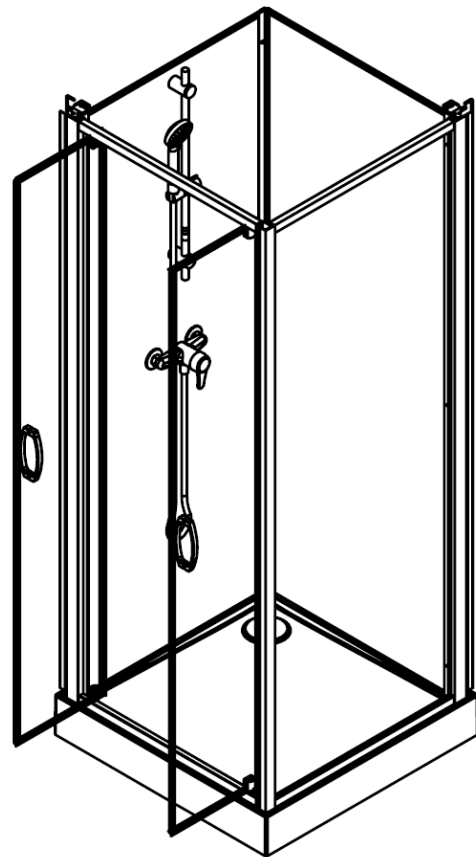

## Accès de Face, Montage en Angle

## OUVERTURE EXTÉRIEURE UNIQUEMENT

Vitrage Central Opaque

Mitigeur mécanique

Mitigeur thermostatique

- Receveur en Acrylique Sanitaire Renforcé : h = 130 mm
  - à poser avec pieds métalliques réglables
- Profilés Aluminium laqués BLANC
- Panneaux de fond en Verre de Sécurité : 4 mm
  - Vert Amande
- Porte en verre de sécurité : 5 mm
- Paroi fixe latérale en verre de sécurité : 4 mm
  - Transparent ou Central Opaque
- Mitigeur thermostatique OU mécanique
  - Douchette à main sur barre réglable
- Option :
  - Serviteur de douche en Aluminium
  - Jeu de 2 fileurs de finition murale Blanc : 100 mm

### MONTAGE SANS SILICONE

Porte RELEVABLE  
à l'ouverture

Montage Sans  
SILICONE

Pose facile et  
rapide par  
l'intérieur

Cabine  
RÉVERSIBLE

## Accès de Face, Montage en Angle

Dimensions disponibles :

700 x 700

800 x 800

Serviteur de douche (Option)

Les panneaux de fond sont réversibles  
La robinetterie peut être sur le panneau de  
fond de GAUCHE OU de DROITE