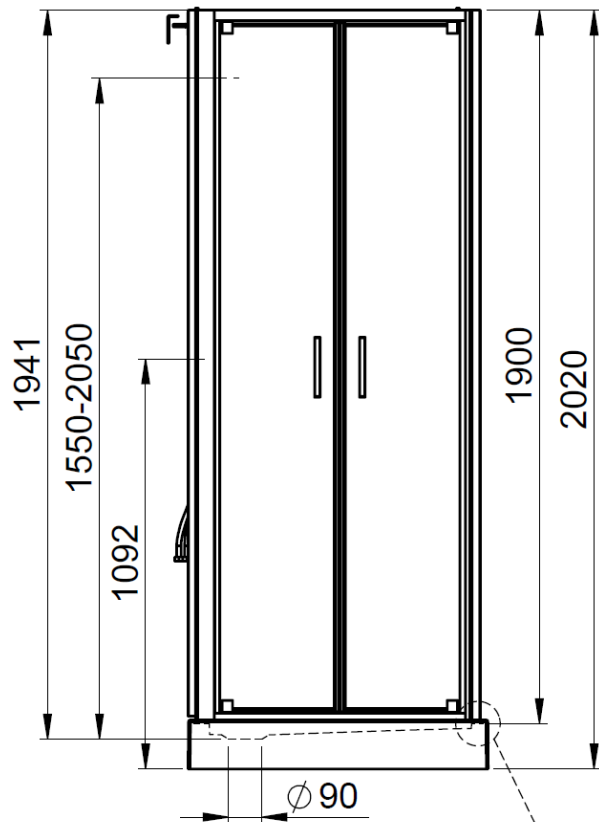

## OUVERTURE EXTÉRIEURE UNIQUEMENT

Vitrage Central Opaque

Mitigeur mécanique

Mitigeur thermostatique

- Receveur en Acrylique Sanitaire Renforcé : h = 130 mm
  - à poser avec pieds métalliques réglables
- Profilés Aluminium laqués BLANC
- Panneaux de fond en Verre de Sécurité : 4 mm
  - Vert Amande
- Porte en verre de sécurité : 5 mm
- Paroi fixe latérale en verre de sécurité : 4 mm
  - Transparent ou Central Opaque
- Mitigeur thermostatique OU mécanique
  - Douchette à main sur barre réglable
- Option :
  - Serviteur de douche en Aluminium
  - Jeu de 2 fileurs de finition murale Blanc : 100 mm

### MONTAGE SANS SILICONE

Porte RELEVABLE  
à l'ouverture

Montage Sans  
SILICONE

Pose facile et  
rapide par  
l'intérieur

Cabine  
RÉVERSIBLE

## Accès de Face, Montage en Angle

Dimensions disponibles :

700 x 700

800 x 800

Serviteur de douche (Option)

Les panneaux de fond sont réversibles  
La robinetterie peut être sur le panneau de  
fond de GAUCHE OU de DROITE