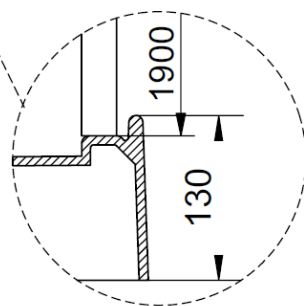

## OUVERTURE EXTÉRIEURE UNIQUEMENT

Vitrage Central Opaque

Mitigeur mécanique

Mitigeur thermostatique

- Receveur en Acrylique Sanitaire Renforcé : h = 130 mm
  - à poser avec pieds métalliques réglables
- Profilés Aluminium laqués BLANC
- Panneaux de fond en Verre de Sécurité : 4 mm
  - Vert Amande
- Porte en verre de sécurité : 5 mm
- Paroi fixe latérale en verre de sécurité : 4 mm
  - Transparent ou Central Opaque
- Mitigeur thermostatique OU mécanique
  - Douchette à main sur barre réglable
- Option :
  - Serviteur de douche en Aluminium
  - Jeu de 2 fileurs de finition murale Blanc : 100 mm

### MONTAGE SANS SILICONE

Porte RELEVABLE  
à l'ouverture

Montage Sans  
SILICONE

Pose facile et  
rapide par  
l'intérieur

Cabine  
RÉVERSIBLE

## Accès de Face, Montage en Angle

Dimensions disponibles :

700 x 700

800 x 800

Serviteur de douche (Option)

Les panneaux de fond sont réversibles  
La robinetterie peut être sur le panneau de  
fond de GAUCHE OU de DROITE