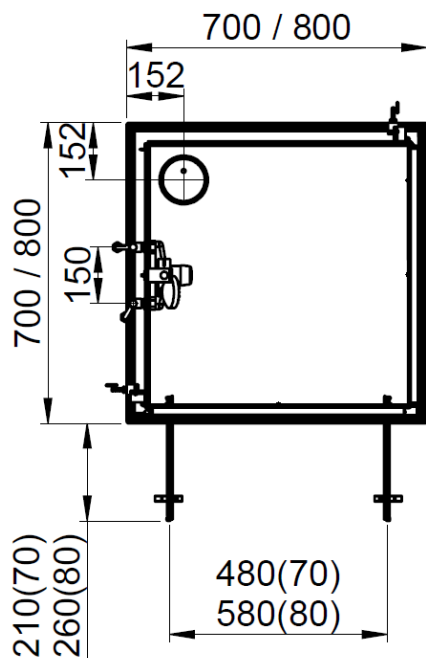

## Accès de Face, Montage en Angle

Dimensions disponibles :

700 x 700

800 x 800

Serviteur de douche (Option)

Les panneaux de fond sont réversibles  
La robinetterie peut être sur le panneau de  
fond de GAUCHE OU de DROITE