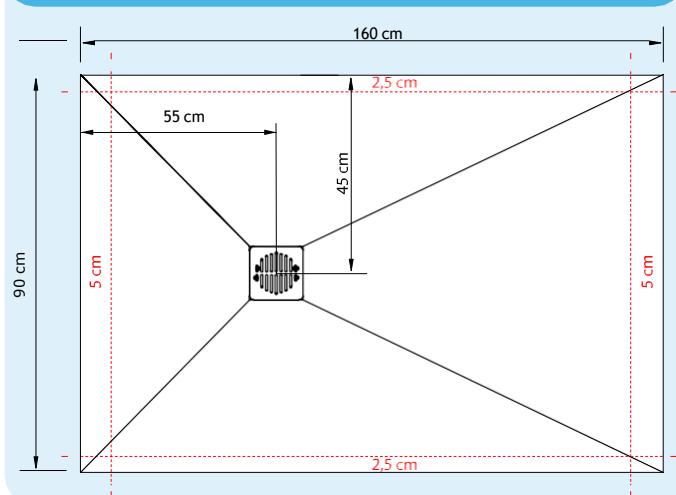

Découpes receveurs Domao 200

90x90 cm

100x90 cm

120x90 cm

140x90 cm

160x90 cm

IMPORTANT
Plus la découpe est grande, plus le receveur présentera un effet de "Lune"

Effet de "Lune"

Découpes receveurs Domao 200

170x90 cm

180x90 cm

100x80 cm

120x80 cm

140x80 cm

160x80 cm