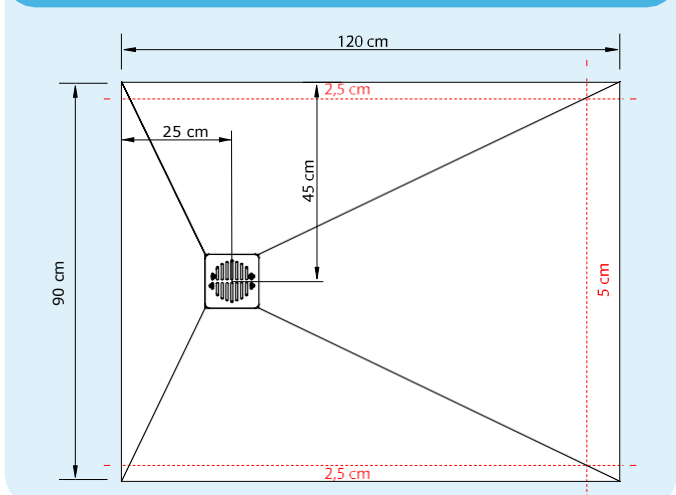

Découpes receveurs Domao 200

90x90 cm

100x90 cm

120x90 cm

140x90 cm

160x90 cm

IMPORTANT
Plus la découpe est grande, plus le receveur présentera un effet de "Lune"

Effet de "Lune"

Découpes receveurs Domao 200

170x90 cm

180x90 cm

100x80 cm

120x80 cm

140x80 cm

160x80 cm