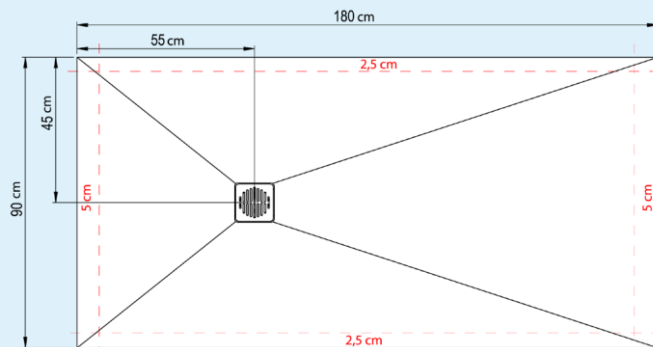

Découpes receveurs Domao 200

90x90 cm

100x90 cm

120x90 cm

140x90 cm

160x90 cm

IMPORTANT
Plus la découpe est grande, plus le receveur présentera un effet de "Lune"

Effet de "Lune"

Découpes receveurs Domao 200

170x90 cm

180x90 cm

100x80 cm

120x80 cm

140x80 cm

160x80 cm