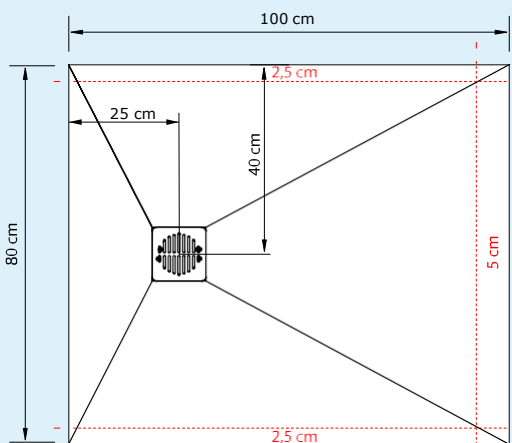

Découpes receveurs Domao 200

90x90 cm

100x90 cm

120x90 cm

140x90 cm

160x90 cm

IMPORTANT
Plus la découpe est grande, plus le receveur présentera un effet de "Lune"

Effet de "Lune"

Découpes receveurs Domao 200

170x90 cm

180x90 cm

100x80 cm

120x80 cm

140x80 cm

160x80 cm