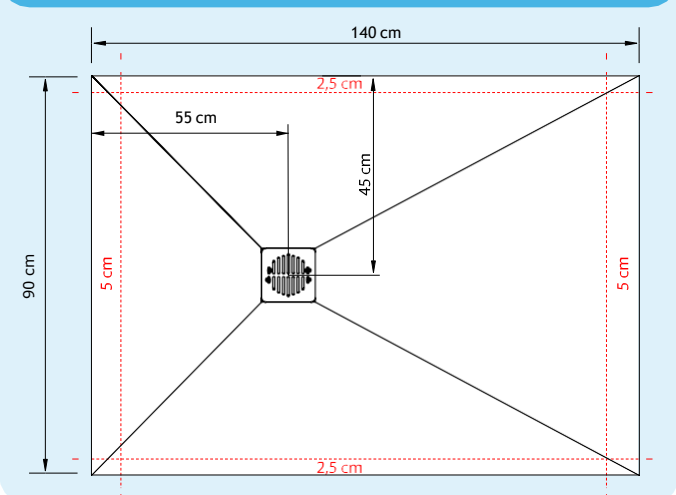

Découpes receveurs Domao 200

90x90 cm

100x90 cm

120x90 cm

140x90 cm

160x90 cm

IMPORTANT
Plus la découpe est grande, plus le receveur présentera un effet de "Lune"

Effet de "Lune"

Découpes receveurs Domao 200

170x90 cm

180x90 cm

100x80 cm

120x80 cm

140x80 cm

160x80 cm