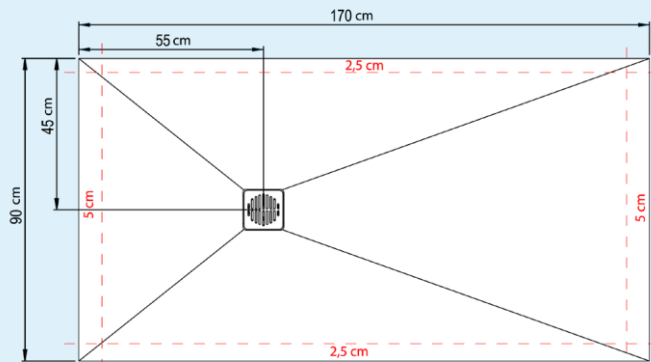

Découpes receveurs Domao 200

90x90 cm

100x90 cm

120x90 cm

140x90 cm

160x90 cm

IMPORTANT
Plus la découpe est grande, plus le receveur présentera un effet de "Lune"

Effet de "Lune"

Découpes receveurs Domao 200

170x90 cm

180x90 cm

100x80 cm

120x80 cm

140x80 cm

160x80 cm