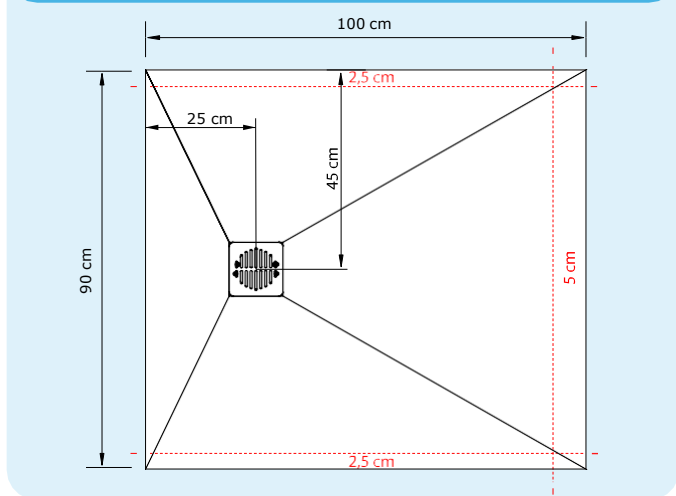

Découpes receveurs Domao 200

90x90 cm

100x90 cm

120x90 cm

140x90 cm

160x90 cm

IMPORTANT
Plus la découpe est grande, plus le receveur présentera un effet de "Lune"

Effet de "Lune"

Découpes receveurs Domao 200

170x90 cm

180x90 cm

100x80 cm

120x80 cm

140x80 cm

160x80 cm