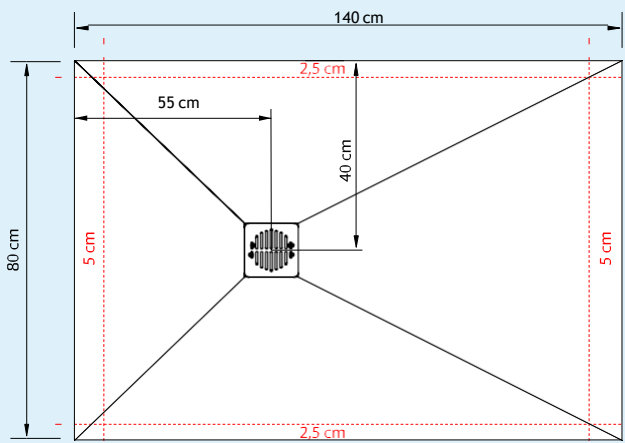

Découpes receveurs Domao 200

90x90 cm

100x90 cm

120x90 cm

140x90 cm

160x90 cm

IMPORTANT
Plus la découpe est grande, plus le receveur présentera un effet de "Lune"

Effet de "Lune"

Découpes receveurs Domao 200

170x90 cm

180x90 cm

100x80 cm

120x80 cm

140x80 cm

160x80 cm