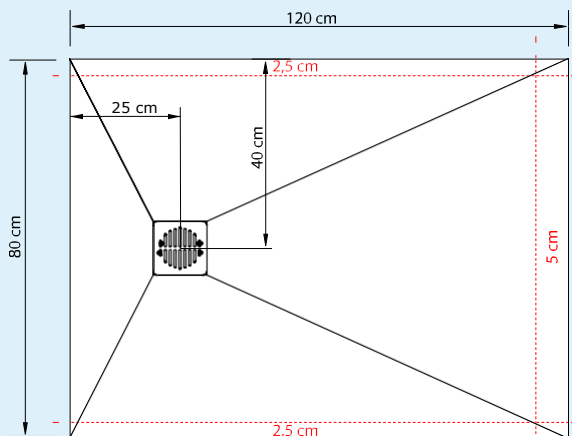

Découpes receveurs Domao 200

90x90 cm

100x90 cm

120x90 cm

140x90 cm

160x90 cm

IMPORTANT
Plus la découpe est grande, plus le receveur présentera un effet de "Lune"

Effet de "Lune"

Découpes receveurs Domao 200

170x90 cm

180x90 cm

100x80 cm

120x80 cm

140x80 cm

160x80 cm