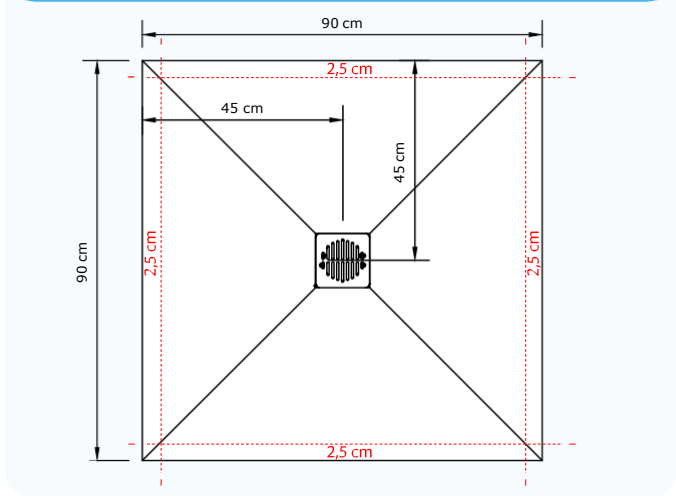

Découpes receveurs Domao 200

90x90 cm

100x90 cm

120x90 cm

140x90 cm

160x90 cm

IMPORTANT
Plus la découpe est grande, plus le receveur présentera un effet de "Lune"

Effet de "Lune"

Découpes receveurs Domao 200

170x90 cm

180x90 cm

100x80 cm

120x80 cm

140x80 cm

160x80 cm