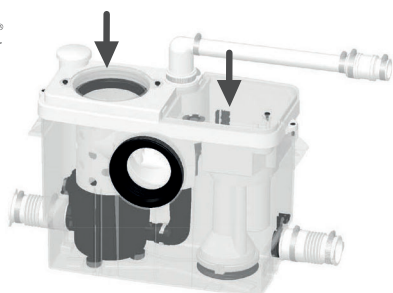

DOUBLE ACCÈS AU PRODUIT

ORIGINE
FRANCE
GARANTIE

BVCert. 6045364