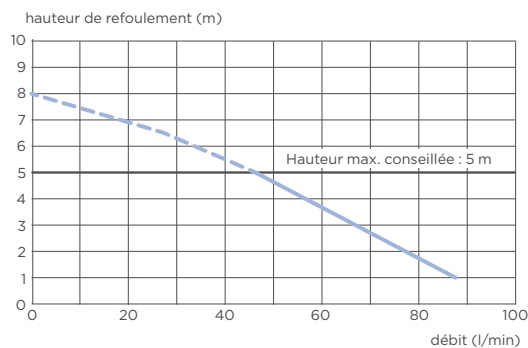

COURBE DE POMPE