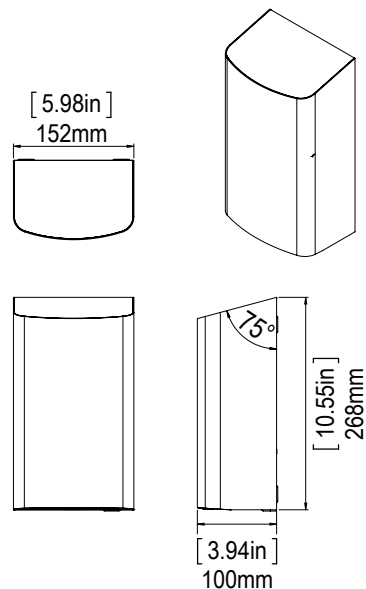

Gamme : SECHE-MAINS

Réf : 60364 - C-DRY Sèche-mains compact

> Fonctionnement :

- Sèche-mains automatique, déclenchement et arrêt par détection des mains, sécurité anti blocage de 60 secondes.
- Le plus compact du marché et l'un des plus efficaces

> Caractéristiques :

- Temps de séchage : 10 à 15 secondes
- Vitesse d'air : de 95 à 115 m/sec
- Puissance : Seulement 1000 W
- Secteur : 220/240 V / 50/60 Hz
- Niveau sonore : 69 à 76,6 dB à 1 mètre
- Distance de détection 170mm ± 20mm réglable
- IP24

> Installation :

- Installation murale ; sa petite taille permet de l'installer dans les espaces les plus réduits.

> 80% d'économies

- Le sèche-mains réalise un séchage en 10 à 15 secondes avec une puissance de seulement 1000W.
- C'est une économie d'énergie de l'ordre de 80% par rapport à un sèche-mains classique (30sec à 2400W)
- Régulateur de température intelligent
- La température de chauffage est automatiquement ajustée en fonction de la température de la pièce
- Le sèche-mains détecte et utilise automatiquement sa chaleur résiduelle pour optimiser sa consommation.
- Plus on l'utilise et moins il consomme, ce qui est un avantage certain pour les environnements à forte affluence.

> 3 sécurités

- Le sèche-mains intègre 3 niveaux de sécurité.
- La première est un thermostat à 70°C qui permet un flux d'air à 55°C constamment
- La seconde est un thermostat à 142°C qui arrête le sèche-mains en cas de surchauffe
- La troisième est un thermostat qui stoppe le sèche-mains si le moteur atteint 105°C

> Matière et finition

- Inox epoxy blanc