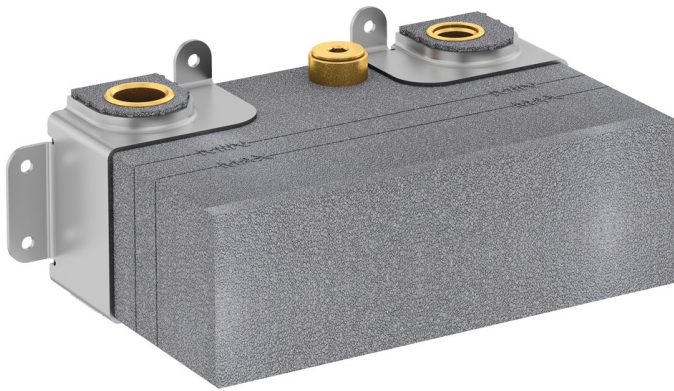

**E26340**

**Collection :** GRANDS BOULEVARDS

**Couleur\* :**

NA - Neutre

**Principaux atouts :**

**Caractéristiques techniques**

- **DIMENSIONS :** 28,90 x 15,50 x 12,40 cm
- **MATÉRIAU :** N/A
- **MÉCANISME :** Cartouche thermostatique
- **POIDS :** 2 kg
- **TYPE D'INSTALLATION :** Encastré

**Bénéfices consommateurs**

- **UN CORPS ENCASTRÉ :** A associer avec la façade de la collection Grands Boulevards

**Bénéfices installateurs**

- **INSTALLATION FIABLE :** Un boîtier compact pour une installation facile et sécurisée.

**Dessin technique**

Descriptif CCTP : Boîtier à encastrer. E26340. Collection : GRANDS BOULEVARDS. DIMENSIONS : 28,90 x 15,50 x 12,40 cm. POIDS : 2 kg. MATÉRIAU : N/A. TYPE D'INSTALLATION : Encastré. MÉCANISME : Cartouche thermostatique.