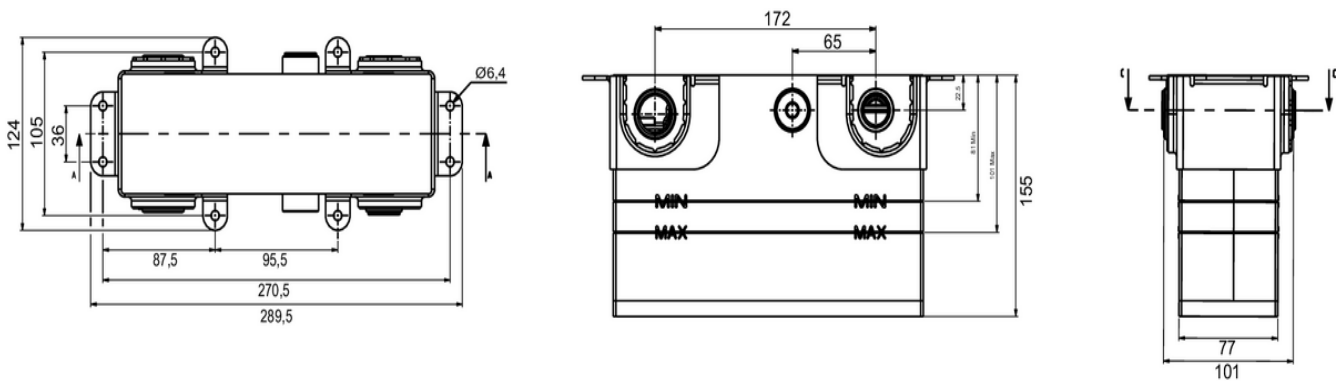

**E26340**

**Collection :** GRANDS BOULEVARDS

**Couleur\* :**

NA - Neutre

**Principaux atouts :**

**Caractéristiques techniques**

- **DIMENSIONS :** 28,90 x 15,50 x 12,40 cm
- **MATÉRIAU :** N/A
- **MÉCANISME :** Cartouche thermostatique
- **POIDS :** 2 kg
- **TYPE D'INSTALLATION :** Encastré

**Dessin technique**

Descriptif CCTP : Boîtier à encastrer. E26340. Collection : GRANDS BOULEVARDS. DIMENSIONS : 28,90 x 15,50 x 12,40 cm. POIDS : 2 kg. MATÉRIAU : N/A. TYPE D'INSTALLATION : Encastré. MÉCANISME : Cartouche thermostatique.