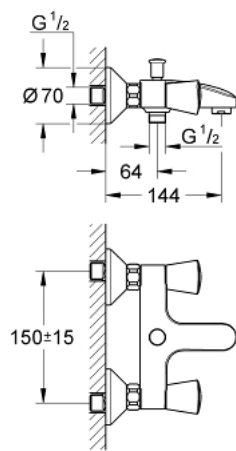

25 483 001 **COSTA S MÉLANGEUR BAIN/DOUCHE**

DESCRIPTION DU PRODUIT

- Montage mural apparent
- Poignées en métal
- Vissées
- Tête Carbodur
- Inverseur automatique pour 2 sorties
- Raccords en S
- **GROHE StarLight** Chrome éclatant et durable

25 483 001 **COSTA S MÉLANGEUR BAIN/DOUCHE**

PIÈCES DÉTACHÉES

- 1: Croisillon Costa S (N ° de commande 45995000)
 - 1.1: isolateur (x 10) (N ° de commande 0538600M)
 - 2: TETE CARBODUR 1/2 (N ° de commande 45346000)
 - 2.1: joint torique (N ° de commande 0392400M)
 - 3: ECROU PRISONNIER 3/4 (N ° de commande 45044000)
 - 4: RACCORD S ROSACE AV/AMORTISS (N ° de commande 12075000)
 - 4.1: joint (N ° de commande 0138600M)
 - 4.2: rosace (N ° de commande 0221000M)
 - 5: bouton d'inversion (N ° de commande 65648000)
 - 6: inversion (N ° de commande 65655000)
 - 7: clapet de non-retour (N ° de commande 08565000)
 - 8: mousseur (N ° de commande 13952000)
 - 9: prolongation 3/4" (N ° de commande 0713000M)*
 - 10: vis (N ° de commande 48013000)*
- *Accessoires spéciaux