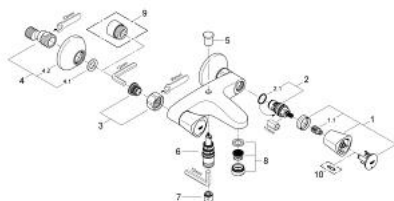

25 483 001 **COSTA S MÉLANGEUR BAIN/DOUCHE**

DESCRIPTION DU PRODUIT

- Montage mural apparent
- Poignées en métal
- Vissées
- Tête Carbodur
- Inverseur automatique pour 2 sorties
- Raccords en S
- **GROHE StarLight** Chrome éclatant et durable

25 483 001 **COSTA S MÉLANGEUR BAIN/DOUCHE**

PIÈCES DÉTACHÉES

- 1: Croisillon Costa S (N ° de commande 45995000)
 - 1.1: isolateur (x 10) (N ° de commande 0538600M)
 - 2: TETE CARBODUR 1/2 (N ° de commande 45346000)
 - 2.1: joint torique (N ° de commande 0392400M)
 - 3: ECROU PRISONNIER 3/4 (N ° de commande 45044000)
 - 4: RACCORD S ROSACE AV/AMORTISS (N ° de commande 12075000)
 - 4.1: joint (N ° de commande 0138600M)
 - 4.2: rosace (N ° de commande 0221000M)
 - 5: bouton d'inversion (N ° de commande 65648000)
 - 6: inversion (N ° de commande 65655000)
 - 7: clapet de non-retour (N ° de commande 08565000)
 - 8: mousseur (N ° de commande 13952000)
 - 9: prolongation 3/4" (N ° de commande 0713000M)*
 - 10: vis (N ° de commande 48013000)*
- *Accessoires spéciaux