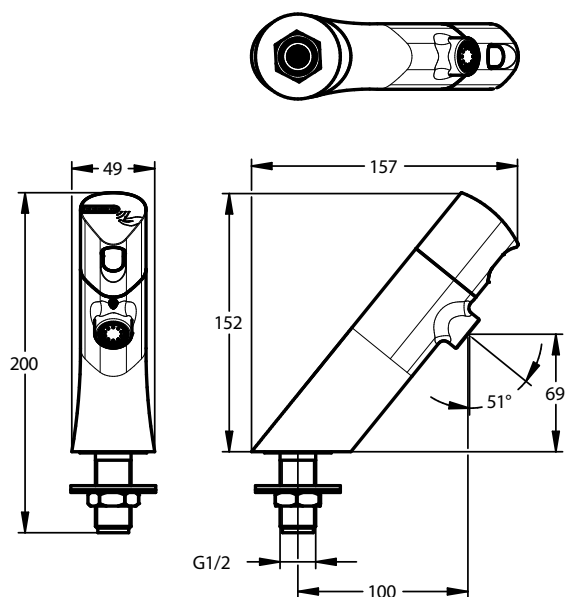

Gamme : PRESTO SAFE

Réf : 64681 - Robinet temporisé sans contact sur plage simple pour lavabo - 1,9l/min

> Pression d'utilisation recommandée :

- 2 à 5 bars

> Débit :

- 1,9l/min par régulateur de débit intégré et jet douchette
- Aérateur anti-tartre haute qualité
- Dispositif anti-coup de bélier

> Durée d'écoulement :

- 7 secondes modifiable par PRESTOCOM : <http://www.presto.fr/apropos/prestocom/>
- Déclenchement sans contact adapté PMR

> Alimentation hydraulique :

- G 1/2" (15x21) - eau froide ou pré-mitigée

> Alimentation électrique :

- Pile lithium 9 volts intégrée

> Matière et couleur de finition :

- Corps en laiton chromé

> Résistance thermique :

- Résiste à une température de 75°C durant 30 minutes dans le cadre de chocs thermiques

> Sécurité :

- Fermeture automatique de l'électrovanne en cas d'usure de la pile ou de dégradation du détecteur
- Rinçage automatique de 30 secondes, 24 heures après la dernière utilisation (durée et intervalle réglables)
- Alerte pile faible (led clignotante)

> Livré avec :

- 1 pile
- 1 Ecrou de fixation
- 1 Joint et 1 rondelle
- 1 Joint filtre
- 1 Autocollant de signalisation

> Normes / Agréments :

- Laiton conforme aux normes NF EN1982, EN12164, NF EN12165, compatible liste UBA
- Résistant au brouillard salin 200 H (essai NSS) conformément à la norme NF ISO 9227
- ACS