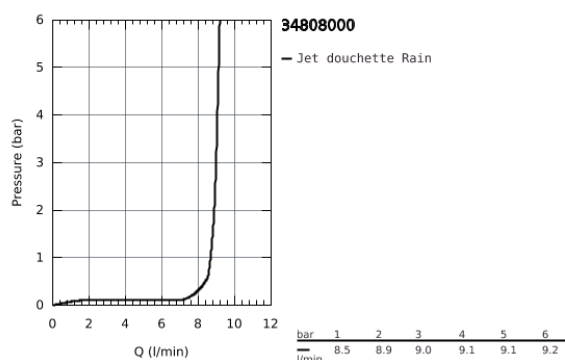

34 808 000 GROHTHERM 500 MITIGEUR THERMOSTATIQUE DOUCHE 1/2" AVEC ENSEMBLE DE DOUCHE

DESCRIPTION DU PRODUIT

- Colour: Chromé
- Composé de :
- Mitigeur thermostatique Grotherm 500 1/2" (34 795)
- Ensemble de douche Tempesta 620 mm, douchette 1 jet (27 853)

NORMS & APPROVALS NF - Classement E1 C3 A3 U3

34 808 000 GROHTHERM 500 MITIGEUR THERMOSTATIQUE DOUCHE 1/2" AVEC ENSEMBLE DE DOUCHE

PIÈCES DÉTACHÉES, juin 2020 – now

- 1: GRT 500 poignée de sélection températ. F (N ° de commande 49177000)
- 2: Cartouche thermostatique compacte 1/2" (N ° de commande 49176000)
- 3: Tête long-life 1/2" (N ° de commande 49174000)
- 4: Clapet anti-retours (N ° de commande 47886000)
- 5: Nipple (N ° de commande 49179000)
- 5.1: Joint torique 17 x 2 (N ° de commande 0305500M)
- 5.2: Filtre à impuretés (N ° de commande 0726400M)
- 6: Clapet anti-retours (N ° de commande 08565000)
- 7: Raccord S mural (N ° de commande 12075000)
- 7.1: Joint (N ° de commande 0138600M)
- 7.2: Rosace (N ° de commande 0221000M)
- 8: Embout de barre (N ° de commande 48098000)
- 9: Curseur (N ° de commande 48099000)
- 10: Filtre (N ° de commande 0700200M)
- 11: Rallonge 3/4" 20 mm (N ° de commande 0713000M)*
- 12: Câble d'épaisseur (N ° de commande 48051000)*
- 13: Clé spéciale (N ° de commande 19377000)*
- 14: Clé (N ° de commande 49059000)*