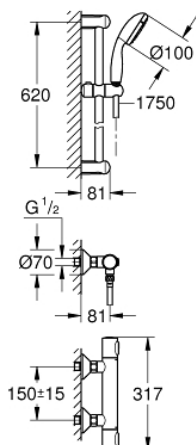

34 808 000 GROHTHERM 500 MITIGEUR THERMOSTATIQUE DOUCHE 1/2" AVEC ENSEMBLE DE DOUCHE

DESCRIPTION DU PRODUIT

- Colour: Chromé
- Composé de :
- Mitigeur thermostatique Grotherm 500 1/2" (34 795)
- Ensemble de douche Tempesta 620 mm, douchette 1 jet (27 853)

NORMS & APPROVALS NF - Classement E1 C3 A3 U3

34 808 000 GROHTHERM 500 MITIGEUR THERMOSTATIQUE DOUCHE 1/2" AVEC ENSEMBLE DE DOUCHE

PIÈCES DÉTACHÉES, juin 2020 – now

- 1: GRT 500 poignée de sélection températ. F (N ° de commande 49177000)
- 2: Cartouche thermostatique compacte 1/2" (N ° de commande 49176000)
- 3: Tête long-life 1/2" (N ° de commande 49174000)
- 4: Clapet anti-retours (N ° de commande 47886000)
- 5: Nipple (N ° de commande 49179000)
- 5.1: Joint torique 17 x 2 (N ° de commande 0305500M)
- 5.2: Filtre à impuretés (N ° de commande 0726400M)
- 6: Clapet anti-retours (N ° de commande 08565000)
- 7: Raccord S mural (N ° de commande 12075000)
- 7.1: Joint (N ° de commande 0138600M)
- 7.2: Rosace (N ° de commande 0221000M)
- 8: Embout de barre (N ° de commande 48098000)
- 9: Curseur (N ° de commande 48099000)
- 10: Filtre (N ° de commande 0700200M)
- 11: Rallonge 3/4" 20 mm (N ° de commande 0713000M)*
- 12: Câble d'épaisseur (N ° de commande 48051000)*
- 13: Clé spéciale (N ° de commande 19377000)*
- 14: Clé (N ° de commande 49059000)*