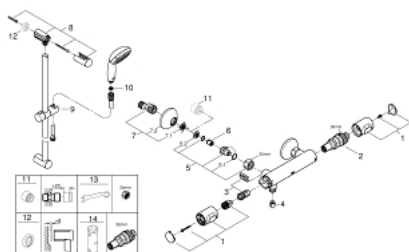

34 808 000 GROHTHERM 500 MITIGEUR THERMOSTATIQUE DOUCHE 1/2" AVEC ENSEMBLE DE DOUCHE

DESCRIPTION DU PRODUIT

- Colour: Chromé
- Composé de :
- Mitigeur thermostatique Grotherm 500 1/2" (34 795)
- Ensemble de douche Tempesta 620 mm, douchette 1 jet (27 853)

NORMS & APPROVALS NF - Classement E1 C3 A3 U3

34 808 000 GROHTHERM 500 MITIGEUR THERMOSTATIQUE DOUCHE 1/2" AVEC ENSEMBLE DE DOUCHE

PIÈCES DÉTACHÉES, juin 2020 – now

- 1: GRT 500 poignée de sélection températ. F (N ° de commande 49177000)
- 2: Cartouche thermostatique compacte 1/2" (N ° de commande 49176000)
- 3: Tête long-life 1/2" (N ° de commande 49174000)
- 4: Clapet anti-retours (N ° de commande 47886000)
- 5: Nipple (N ° de commande 49179000)
- 5.1: Joint torique 17 x 2 (N ° de commande 0305500M)
- 5.2: Filtre à impuretés (N ° de commande 0726400M)
- 6: Clapet anti-retours (N ° de commande 08565000)
- 7: Raccord S mural (N ° de commande 12075000)
- 7.1: Joint (N ° de commande 0138600M)
- 7.2: Rosace (N ° de commande 0221000M)
- 8: Embout de barre (N ° de commande 48098000)
- 9: Curseur (N ° de commande 48099000)
- 10: Filtre (N ° de commande 0700200M)
- 11: Rallonge 3/4" 20 mm (N ° de commande 0713000M)*
- 12: Câble d'épaisseur (N ° de commande 48051000)*
- 13: Clé spéciale (N ° de commande 19377000)*
- 14: Clé (N ° de commande 49059000)*