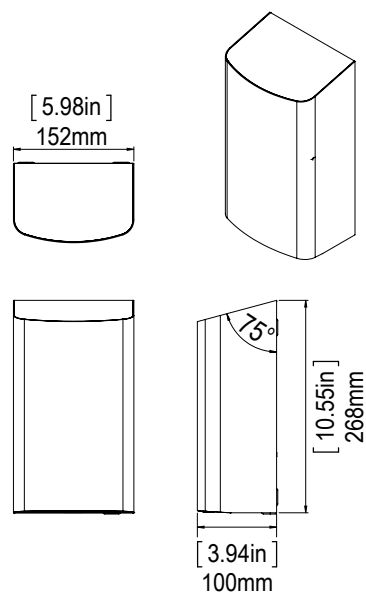

**Gamme :** SECHE-MAINS

**Réf :** 60365 - C-DRY Sèche-mains compact

## > Caractéristiques :

- Temps de séchage : 10 à 15 secondes
- Vitesse d'air : de 95 à 115 m/sec
- Puissance : Seulement 1000 W
- Secteur : 220/240 V / 50/60 Hz
- Niveau sonore : 69 à 76,6 dB à 1 mètre
- Distance de détection 170mm ± 20mm réglable
- IP24

## > Installation :

- Installation murale ; sa petite taille permet de l'installer dans les espaces les plus réduits.