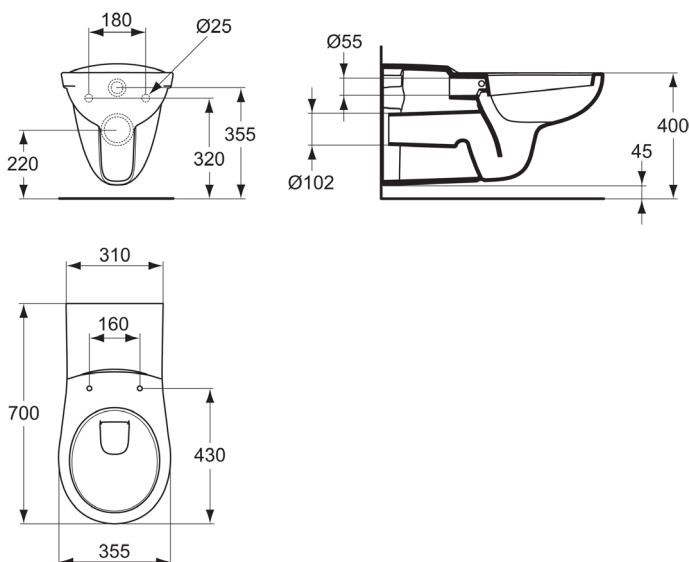

PORCHER

Réf. : P243001

Cuvette WC suspendue rallongée

Matura, cuvette WC suspendue rallongée, Blanc. Longueur 700 mm adaptée au transfert des personnes à mobilité réduite PMR. En porcelaine vitrifiée. Fixation par tire-fond ou bâti-support non fournis. Bride ouverte. Plage arrière surélevée anti-infiltration. A équiper d'une manchette d'alimentation rallongée 400 mm recoupable D90A267NU, et d'un joint Sirius. 700 x 355 mm. Poids : 22 kg

Couleur : 01 - Blanc

Plus de détails sur le produit :

Type :	Cuvette
Montage :	Suspendu
Certifications :	NF
Poids net (kg) :	23.50
Matériau :	Porcelaine vitrifiée
Hauteur (mm) :	400
Largeur (mm) :	355
Profondeur (mm) :	700
Forme :	Courbe