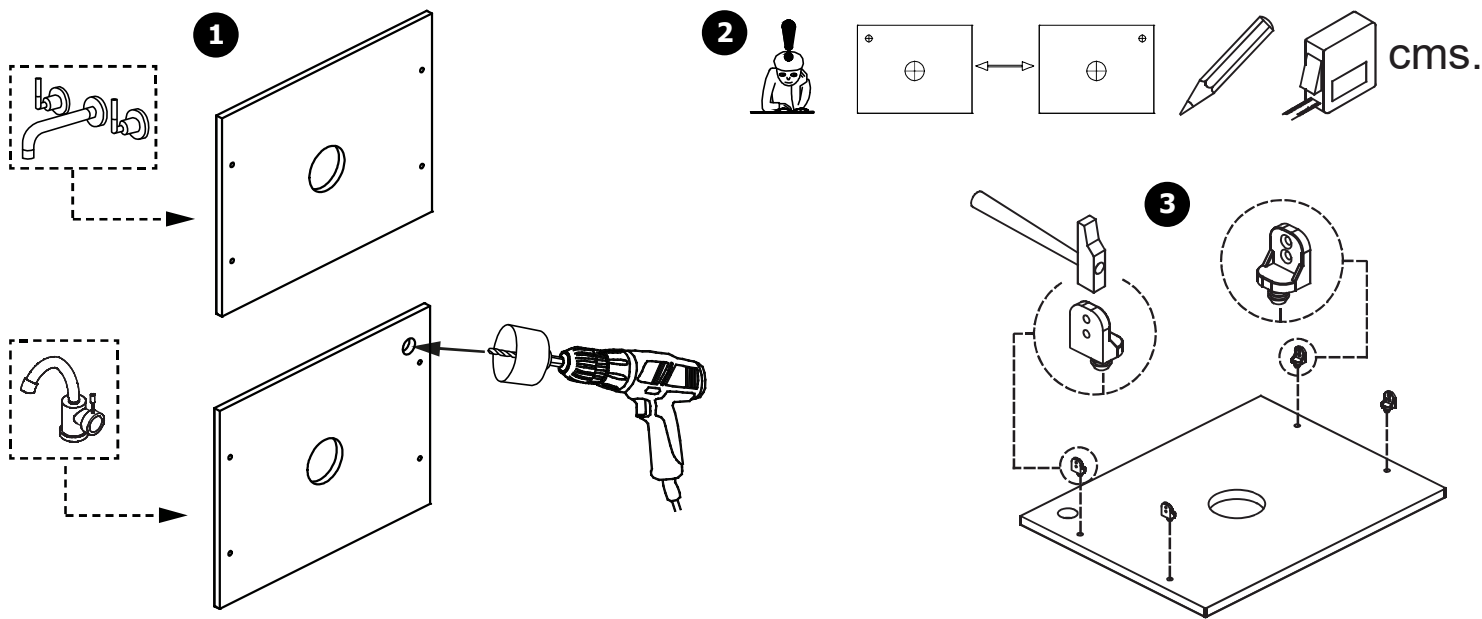

Instalation Instructions

158705
17/10/2017

CE

Royo Spain, S.L.
Autovía A3, Km. 344,4 - 46930
Quart de Poblet Spain
Household washbasin
13 EN 14688 - CL 00
DoP N°: 14688

Instalation Instructions

158705
17/10/2017

Royo Spain, S.L.
Autovía A3, Km. 344,4 - 46930
Quart de Poblet Spain
Household washbasin
13 EN 14688 - CL 00
DoP N°: 14688