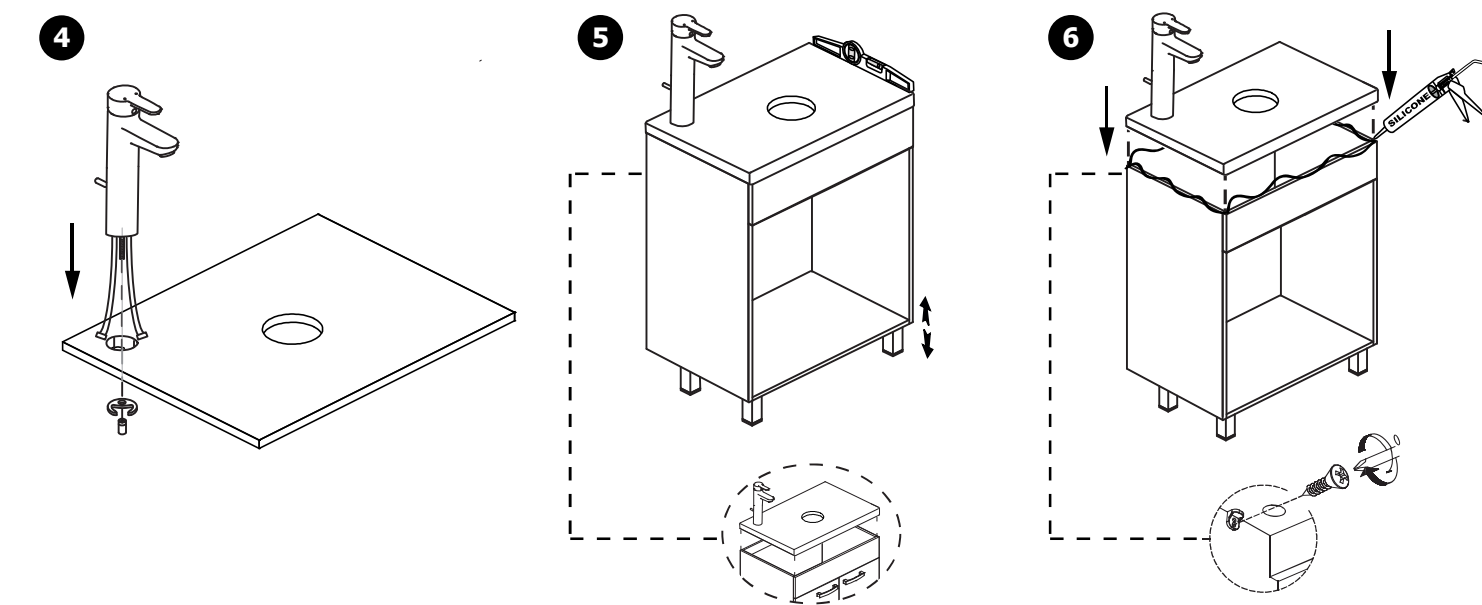

Instalation Instructions

158705
17/10/2017

CE

Royo Spain, S.L.
Autovía A3, Km. 344,4 - 46930
Quart de Poblet Spain
Household washbasin
13 EN 14688 - CL 00
DoP N°: 14688

Instalation Instructions

158705
17/10/2017

Royo Spain, S.L.
Autovía A3, Km. 344,4 - 46930
Quart de Poblet Spain
Household washbasin
13 EN 14688 - CL 00
DoP N°: 14688