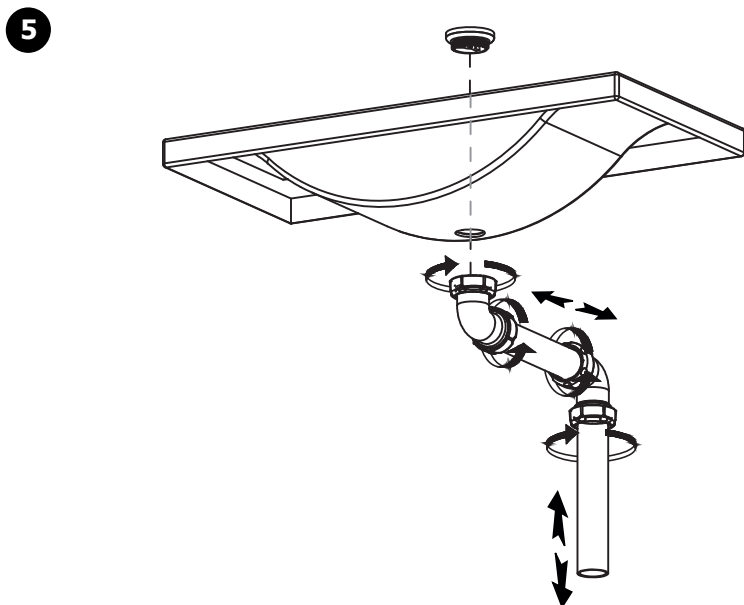

Instalation Instructions

158705
17/10/2017

CE

Royo Spain, S.L.
Autovía A3, Km. 344,4 - 46930
Quart de Poblet Spain
Household washbasin
13 EN 14688 - CL 00
DoP N°: 14688

Instalation Instructions

158705
17/10/2017

Royo Spain, S.L.
Autovía A3, Km. 344,4 - 46930
Quart de Poblet Spain
Household washbasin
13 EN 14688 - CL 00
DoP N°: 14688