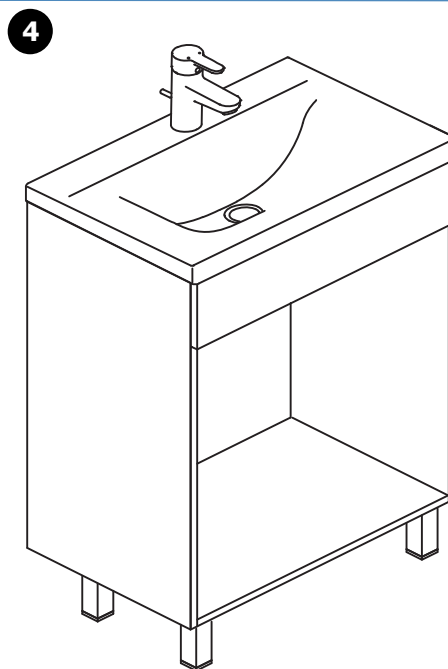

Instalation Instructions

158705
17/10/2017

CE

Royo Spain, S.L.
Autovía A3, Km. 344,4 - 46930
Quart de Poblet Spain
Household washbasin
13 EN 14688 - CL 00
DoP N°: 14688

Instalation Instructions

158705
17/10/2017

Royo Spain, S.L.
Autovía A3, Km. 344,4 - 46930
Quart de Poblet Spain
Household washbasin
13 EN 14688 - CL 00
DoP N°: 14688