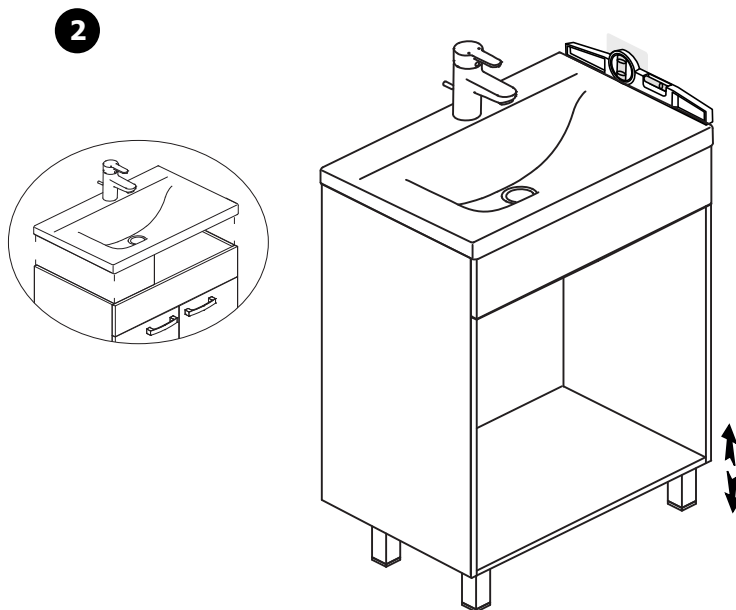

Instalation Instructions

158705
17/10/2017

CE

Royo Spain, S.L.
Autovía A3, Km. 344,4 - 46930
Quart de Poblet Spain
Household washbasin
13 EN 14688 - CL 00
DoP N°: 14688

Instalation Instructions

158705
17/10/2017

Royo Spain, S.L.
Autovía A3, Km. 344,4 - 46930
Quart de Poblet Spain
Household washbasin
13 EN 14688 - CL 00
DoP N°: 14688