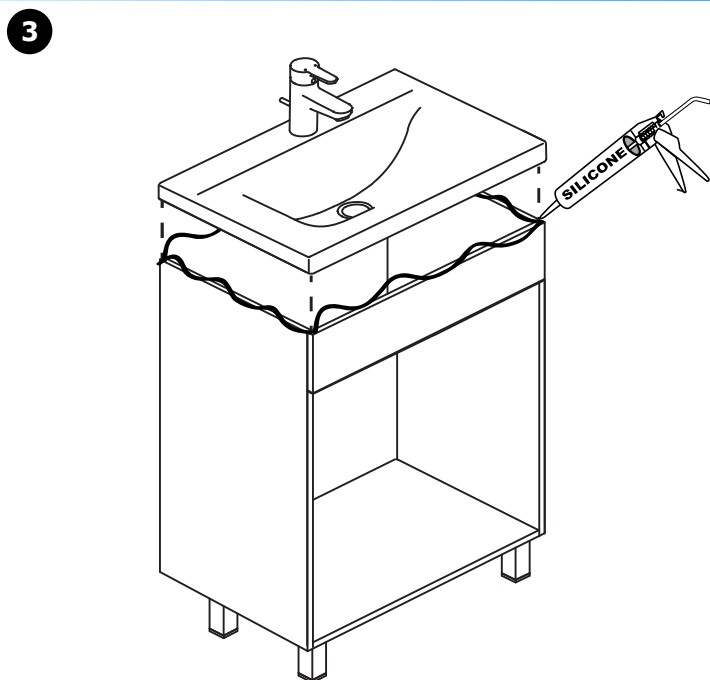

Instalation Instructions

158705
17/10/2017

CE

Royo Spain, S.L.
Autovía A3, Km. 344,4 - 46930
Quart de Poblet Spain
Household washbasin
13 EN 14688 - CL 00
DoP N°: 14688

Instalation Instructions

158705
17/10/2017

Royo Spain, S.L.
Autovía A3, Km. 344,4 - 46930
Quart de Poblet Spain
Household washbasin
13 EN 14688 - CL 00
DoP N°: 14688