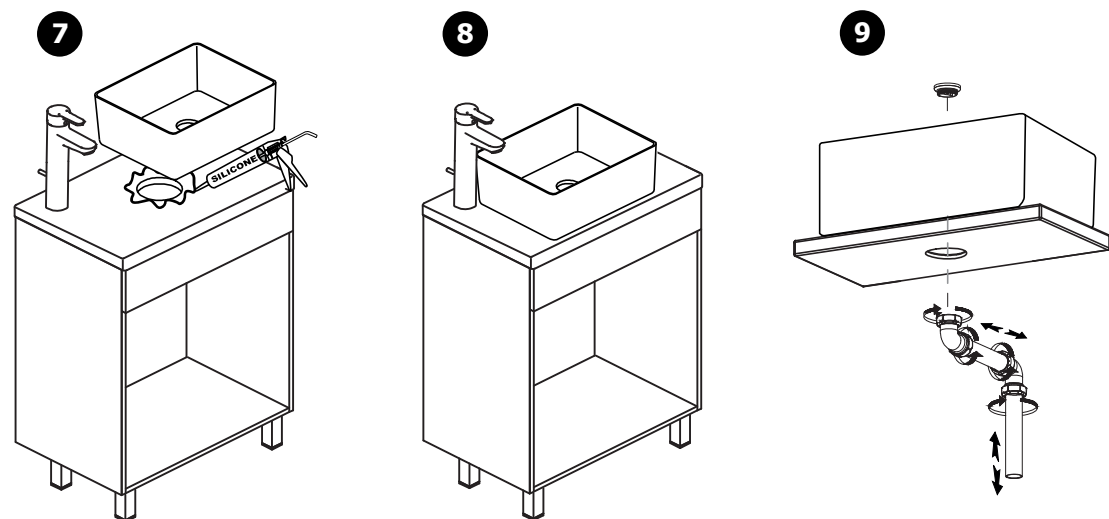

Instalation Instructions

158705
17/10/2017

CE

Royo Spain, S.L.
Autovía A3, Km. 344,4 - 46930
Quart de Poblet Spain
Household washbasin
13 EN 14688 - CL 00
DoP N°: 14688

Instalation Instructions

158705
17/10/2017

Royo Spain, S.L.
Autovía A3, Km. 344,4 - 46930
Quart de Poblet Spain
Household washbasin
13 EN 14688 - CL 00
DoP N°: 14688