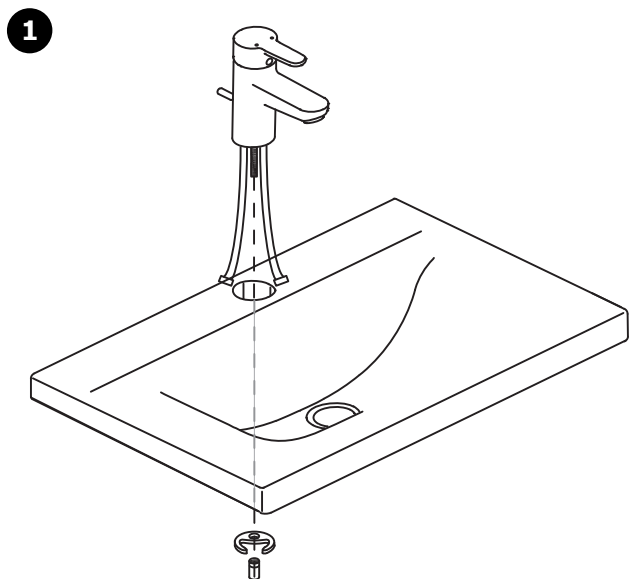

Instalation Instructions

158705
17/10/2017

CE

Royo Spain, S.L.
Autovía A3, Km. 344,4 - 46930
Quart de Poblet Spain
Household washbasin
13 EN 14688 - CL 00
DoP N°: 14688

Instalation Instructions

158705
17/10/2017

Royo Spain, S.L.
Autovía A3, Km. 344,4 - 46930
Quart de Poblet Spain
Household washbasin
13 EN 14688 - CL 00
DoP N°: 14688