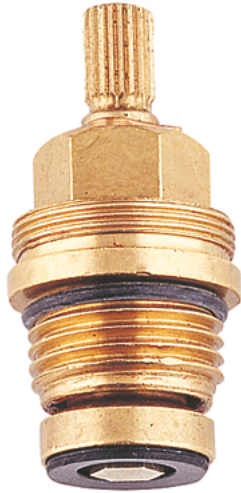

07 146 000 **TÊTE LONG-LIFE 1/2"**

DESCRIPTION DU PRODUIT

- tige courte, 1/2"
- paquet de 10 pièces

Pure Freude
an Wasser

07 146 000 **TÊTE LONG-LIFE 1/2"**

PIÈCES DÉTACHÉES

- 1: joint torique (N ° de commande 0128300M)
- 2: joint torique (N ° de commande 0392400M)
- 3: joint torique X 50 (N ° de commande 0529100M)