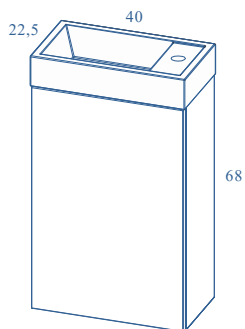

RÉF.

125331

RÉF.

125332

RÉF.

125329

RÉF.

125330

Meuble + plan vasque est contenu dans la boîte.

 74,5 x 27 x 42,5 cm

CANELA OAK

WENGUÉ

BLANC

ANTHRACITE

NOIR

Iconographie / Nomenclature

Plan vasque céramique

Ouverture / fermeture push

Méla mine

Laqué haute brillance

RÉF.

Référence

P.

Portes