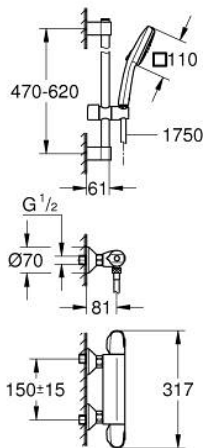

34 825 002 GROHTHERM 1000 MITIGEUR THERMOSTATIQUE DOUCHE

DESCRIPTION DU PRODUIT

- Colour: Chromé
- Avec ensemble de douche 2 jets avec barre
- Composé de :
 - Grotherm 1000 mitigeur thermostatique 1/2" (34 818)
 - Ensemble de douche Tempesta Cube avec barre, 600 mm (26 748)
- Gamme GROHE Professional

34 825 002 GROHTHERM 1000 MITIGEUR THERMOSTATIQUE DOUCHE

PIÈCES DÉTACHÉES, novembre 2021 – now

- 1: Poignée d'arrêt (N ° de commande 47972000)
- 1.1: Plaque de recouvrement poignée (N ° de commande 4797400M)
- 2: Tête à disques en céramique 1/2" (N ° de commande 45346000)
- 2.1: Joint torique 18,2 x 1,7 (N ° de commande 0392400M)
- 3: Poignée contrôle de température Grotherm 1000 Performance (N ° de commande 47978000)
- 3.1: Plaque de recouvrement poignée (N ° de commande 4797400M)
- 4: Bague de fixation (N ° de commande 47743000)
- 5: Cartouche thermostatique compacte 1/2" (N ° de commande 47885000)
- 6: conduite d'eau (N ° de commande 47975000)
- 7: Clapet anti-retours (N ° de commande 47189000)
- 7.1: Filtre à impuretés (N ° de commande 0726400M)
- 7.2: Clapet anti-retours (N ° de commande 08565000)
- 7.3: Joint torique 17 x 2 (N ° de commande 0305500M)
- 8: Raccord S mural (N ° de commande 12075000)
- 8.1: Joint (N ° de commande 0138600M)
- 8.2: Rosace (N ° de commande 0221000M)
- 9: Clapet anti-retours (N ° de commande 47886000)
- 10: Embout de barre (N ° de commande 48608000)
- 11: Embout de barre (N ° de commande 48607000)
- 12: Curseur (N ° de commande 48609000)
- 13: Filtre (N ° de commande 0700200M)
- 14: Rallonge 3/4" 20 mm (N ° de commande 0713000M)*
- 15: Clé spéciale (N ° de commande 19377000)*
- 16: Clé (N ° de commande 19332000)*
- 17: Câle d'épaisseur (N ° de commande 48543001)*
- 18: Cartouche GROHE TurboStat 1/2" (N ° de commande 47175000)*