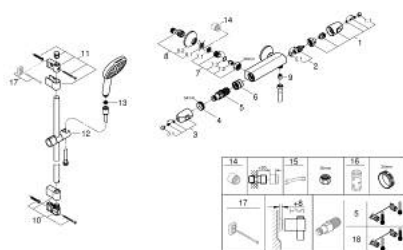

34 825 002 GROHTHERM 1000 MITIGEUR THERMOSTATIQUE DOUCHE

DESCRIPTION DU PRODUIT

- Colour: Chromé
- Avec ensemble de douche 2 jets avec barre
- Composé de :
 - Grotherm 1000 mitigeur thermostatique 1/2" (34 818)
 - Ensemble de douche Tempesta Cube avec barre, 600 mm (26 748)
- Gamme GROHE Professional

34 825 002 GROHTHERM 1000 MITIGEUR THERMOSTATIQUE DOUCHE

PIÈCES DÉTACHÉES, novembre 2021 – now

- 1: Poignée d'arrêt (N ° de commande 47972000)
- 1.1: Plaque de recouvrement poignée (N ° de commande 4797400M)
- 2: Tête à disques en céramique 1/2" (N ° de commande 45346000)
- 2.1: Joint torique 18,2 x 1,7 (N ° de commande 0392400M)
- 3: Poignée contrôle de température Grotherm 1000 Performance (N ° de commande 47978000)
- 3.1: Plaque de recouvrement poignée (N ° de commande 4797400M)
- 4: Bague de fixation (N ° de commande 47743000)
- 5: Cartouche thermostatique compacte 1/2" (N ° de commande 47885000)
- 6: conduite d'eau (N ° de commande 47975000)
- 7: Clapet anti-retours (N ° de commande 47189000)
- 7.1: Filtre à impuretés (N ° de commande 0726400M)
- 7.2: Clapet anti-retours (N ° de commande 08565000)
- 7.3: Joint torique 17 x 2 (N ° de commande 0305500M)
- 8: Raccord S mural (N ° de commande 12075000)
- 8.1: Joint (N ° de commande 0138600M)
- 8.2: Rosace (N ° de commande 0221000M)
- 9: Clapet anti-retours (N ° de commande 47886000)
- 10: Embout de barre (N ° de commande 48608000)
- 11: Embout de barre (N ° de commande 48607000)
- 12: Curseur (N ° de commande 48609000)
- 13: Filtre (N ° de commande 0700200M)
- 14: Rallonge 3/4" 20 mm (N ° de commande 0713000M)*
- 15: Clé spéciale (N ° de commande 19377000)*
- 16: Clé (N ° de commande 19332000)*
- 17: Câle d'épaisseur (N ° de commande 48543001)*
- 18: Cartouche GROHE TurboStat 1/2" (N ° de commande 47175000)*