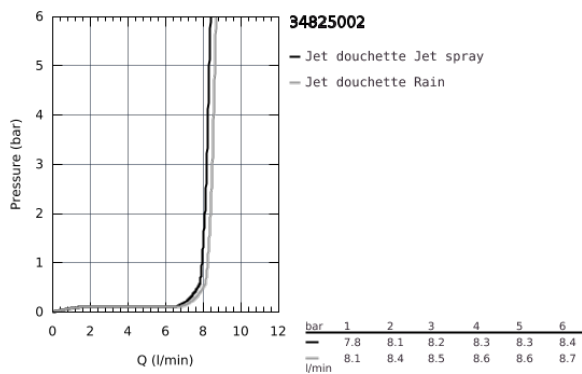

34 825 002 GROHTHERM 1000 MITIGEUR THERMOSTATIQUE DOUCHE

DESCRIPTION DU PRODUIT

- Colour: Chromé
- Avec ensemble de douche 2 jets avec barre
- Composé de :
 - Grotherm 1000 mitigeur thermostatique 1/2" (34 818)
 - Ensemble de douche Tempesta Cube avec barre, 600 mm (26 748)
- Gamme GROHE Professional

34 825 002 GROHTHERM 1000 MITIGEUR THERMOSTATIQUE DOUCHE

PIÈCES DÉTACHÉES, novembre 2021 – now

- 1: Poignée d'arrêt (N ° de commande 47972000)
- 1.1: Plaque de recouvrement poignée (N ° de commande 4797400M)
- 2: Tête à disques en céramique 1/2" (N ° de commande 45346000)
- 2.1: Joint torique 18,2 x 1,7 (N ° de commande 0392400M)
- 3: Poignée contrôle de température Grotherm 1000 Performance (N ° de commande 47978000)
- 3.1: Plaque de recouvrement poignée (N ° de commande 4797400M)
- 4: Bague de fixation (N ° de commande 47743000)
- 5: Cartouche thermostatique compacte 1/2" (N ° de commande 47885000)
- 6: conduite d'eau (N ° de commande 47975000)
- 7: Clapet anti-retours (N ° de commande 47189000)
- 7.1: Filtre à impuretés (N ° de commande 0726400M)
- 7.2: Clapet anti-retours (N ° de commande 08565000)
- 7.3: Joint torique 17 x 2 (N ° de commande 0305500M)
- 8: Raccord S mural (N ° de commande 12075000)
- 8.1: Joint (N ° de commande 0138600M)
- 8.2: Rosace (N ° de commande 0221000M)
- 9: Clapet anti-retours (N ° de commande 47886000)
- 10: Embout de barre (N ° de commande 48608000)
- 11: Embout de barre (N ° de commande 48607000)
- 12: Curseur (N ° de commande 48609000)
- 13: Filtre (N ° de commande 0700200M)
- 14: Rallonge 3/4" 20 mm (N ° de commande 0713000M)*
- 15: Clé spéciale (N ° de commande 19377000)*
- 16: Clé (N ° de commande 19332000)*
- 17: Câle d'épaisseur (N ° de commande 48543001)*
- 18: Cartouche GROHE TurboStat 1/2" (N ° de commande 47175000)*