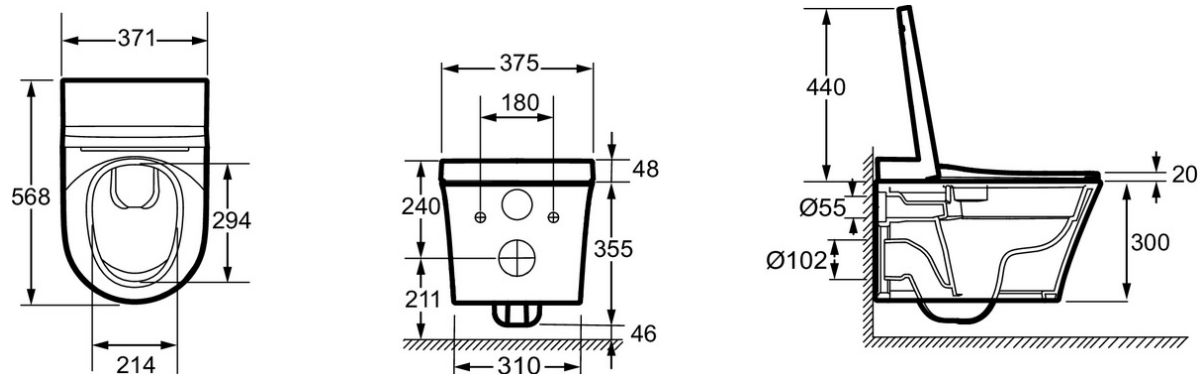

- E28935: Pack bâti pour WC lavant avec alimentation en eau et électrique

Descriptif CCTP : Cuvette suspendue lavante SANS BRIDE + télécommande + abattant. E28072. Collection : SEINE. DIMENSIONS : 57 x 37,50 cm. MATÉRIAU : Céramique. TYPE D'INSTALLATION : Suspendu. LONGUEUR/PROFONDEUR : Standard. ÉVACUATION : Encastrée. FORME : Arrondie. TYPE D'ACCESSOIRE : Télécommande. GARANTIE DU BÂTI SUPPORT : 2 ans. GARANTIE DE LA PLAQUE DE COMMANDE : 2 ans. MÉCANISME DE CHASSE : Double chasse. SIMPLE TOUCHE/DOUBLE TOUCHE : Double touche. CONSOMMATION D'EAU : Standard 3/6 L. HAUTEUR : Standard. TYPE DE BRIDE : Sans bride. TYPE D'ABATTANT : Extra-plat. MÉCANISME SILENCIEUX : Classe 1. ABATTANT : A descente progressive et déclipable. ISOLATION PHONIQUE ET THERMIQUE DU RESERVOIR : Oui. GARANTIE DE LA CÉRAMIQUE : 10 ans. GARANTIE DE L'ABATTANT : 2 ans. FIXATIONS DU BÂTI SUPPORT : Murales.

Descriptif CCTP : Cuvette suspendue lavante SANS BRIDE + télécommande + abattant. E28072. Collection : SEINE. DIMENSIONS : 57 x 37,50 cm. MATÉRIAU : Céramique. TYPE D'INSTALLATION : Suspendu. LONGUEUR/PROFONDEUR : Standard. ÉVACUATION : Encastrée. FORME : Arrondie. TYPE D'ACCESSOIRE : Télécommande. GARANTIE DU BÂTI SUPPORT : 2 ans. GARANTIE DE LA PLAQUE DE COMMANDE : 2 ans. MÉCANISME DE CHASSE : Double chasse. SIMPLE TOUCHE/DOUBLE TOUCHE : Double touche. CONSOMMATION D'EAU : Standard 3/6 L. HAUTEUR : Standard. TYPE DE BRIDE : Sans bride. TYPE D'ABATTANT : Extra-plat. MÉCANISME SILENCIEUX : Classe 1. ABATTANT : A descente progressive et déclinable. ISOLATION PHONIQUE ET THERMIQUE DU RESERVOIR : Oui. GARANTIE DE LA CÉRAMIQUE : 10 ans. GARANTIE DE L'ABATTANT : 2 ans. FIXATIONS DU BÂTI SUPPORT : Murales.