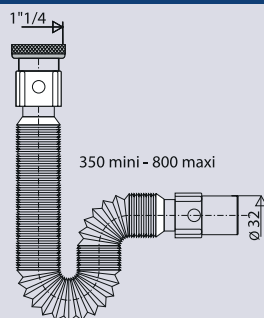

RACCORD FLEXIBLES

Moduloflex

Ø 32

CARACTERISTIQUES

- Raccord flexible PVC, Ø32
- écrou métal 1"1/4 à visser
- embout PVC Ø32 à coller sur canalisation

PERFORMANCES

Longueur : 350 à 800 mm
Entraxe :
Débit :

CONDITIONNEMENT

Packaging : **sachet**
Dimensions (mm) : **300 x 500**
Parcel unit : **x 1**

REFERENCE

813100 001 00

SPECIFICATIONS

AVANTAGES

**solution fiable et rapide
alternative aux connexions
rigides**

extensible

mémoire de forme

EAN CODE

3364549271343

écrou métal 1"1/4 à visser

embout Ø32 à coller
sur canalisation
pose rapide
avec colle PVC

raccord souple
extensible de 350 à 800 mm

Tous nos produits sur
www.valentin.fr

Valentin