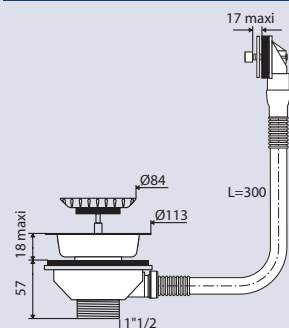

BONDE EVIER 1 CUVE Ø 90

435700

bonde avec trop plein

CARACTERISTIQUES

- panier inox Ø84 mm
- cuvette inox Ø113 mm
- corps plastique avec vis centrale
- sortie filetée 1"1/2

PERFORMANCES

Encombrement sous évier : **57 mm**
Serrage bonde: 0 à 18 mm
Serrage enjoliveur: 17 mm max
Débit : **35l/mn**

CONDITIONNEMENT

Packaging : **sachet**
Dimensions (mm) : **230 x 280**
Parcel unit : **x 1**

REFERENCE

435700 000 00

SPECIFICATIONS

AVANTAGES

Equipement inox haute qualité

EAN CODE