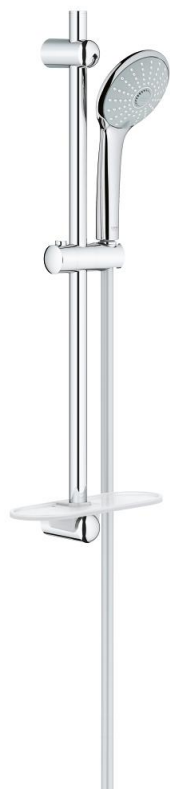

27 231 001 EUPHORIA 110 ENSEMBLE DE DOUCHE 3 JETS AVEC BARRE

DESCRIPTION DU PRODUIT

- Composé de :
- Douchette Massage (27 221 000)
- Barre de douche 600 mm (27 499)
- Flexible Silverflex 1750 mm (28 388 000)
- GROHE EasyReach porte savon (27 596 000)
- **GROHE DreamSpray** jet parfaitement uniforme
- **GROHE SprayDimmer** contrôle du débit
- **GROHE StarLight** Chrome éclatant et durable
-
- **GROHE FastFixation** support supérieur réglable pour s'adapter aux trous de fixation déjà existants
- Procédé anti-calcaire **SpeedClean**
- Inner WaterGuide, longévité maximale
- Système anti-torsion

27 231 001 EUPHORIA 110 ENSEMBLE DE DOUCHE 3 JETS AVEC BARRE

PIÈCES DÉTACHÉES

- 1: support de barre de douche (N ° de commande 48098000)
- 2: élément de glissement (N ° de commande 48099000)
- 3: support de barre de douche (N ° de commande 48100000)
- 4: tamis (N ° de commande 0700200M)