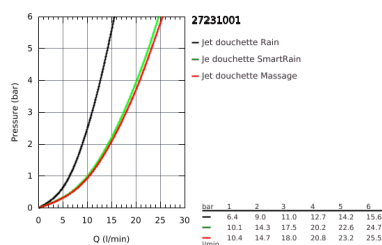

27 231 001 EUPHORIA 110 ENSEMBLE DE DOUCHE 3 JETS AVEC BARRE

DESCRIPTION DU PRODUIT

- Composé de :
- Douchette Massage (27 221 000)
- Barre de douche 600 mm (27 499)
- Flexible Silverflex 1750 mm (28 388 000)
- GROHE EasyReach porte savon (27 596 000)
- **GROHE DreamSpray** jet parfaitement uniforme
- **GROHE SprayDimmer** contrôle du débit
- **GROHE StarLight** Chrome éclatant et durable
-
- **GROHE FastFixation** support supérieur réglable pour s'adapter aux trous de fixation déjà existants
- Procédé anti-calcaire **SpeedClean**
- Inner WaterGuide, longévité maximale
- Système anti-torsion