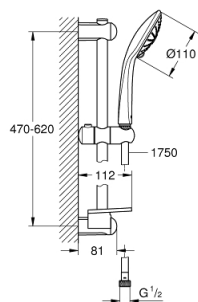

27 231 001 EUPHORIA 110 ENSEMBLE DE DOUCHE 3 JETS AVEC BARRE

DESCRIPTION DU PRODUIT

- Composé de :
- Douchette Massage (27 221 000)
- Barre de douche 600 mm (27 499)
- Flexible Silverflex 1750 mm (28 388 000)
- GROHE EasyReach porte savon (27 596 000)
- **GROHE DreamSpray** jet parfaitement uniforme
- **GROHE SprayDimmer** contrôle du débit
- **GROHE StarLight** Chrome éclatant et durable
-
- **GROHE FastFixation** support supérieur réglable pour s'adapter aux trous de fixation déjà existants
- Procédé anti-calcaire **SpeedClean**
- Inner WaterGuide, longévité maximale
- Système anti-torsion

27 231 001 EUPHORIA 110 ENSEMBLE DE DOUCHE 3 JETS AVEC BARRE

PIÈCES DÉTACHÉES

- 1: support de barre de douche (N ° de commande 48098000)
- 2: élément de glissement (N ° de commande 48099000)
- 3: support de barre de douche (N ° de commande 48100000)
- 4: tamis (N ° de commande 0700200M)