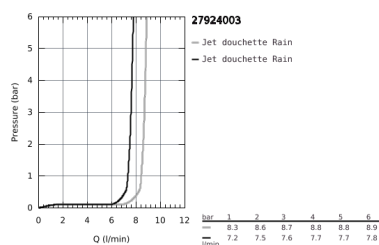

### DESCRIPTION DU PRODUIT

- Couleur: Chromé
- Composé de :
- Douchette Tempesta 110 (27 923)
- Barre de douche 600 mm (27 523 000)
- Flexible Relaxaflex 1750 mm (28 154 001)
- GROHE Économie d'eau Consommation d'eau réduite, jet parfait
- GROHE DreamSpray débit d'eau uniforme pour tous les types de jets
- GROHE Brillance Longue Durée : Brillance éclatante année après année
- GROHE FastFixation : fixation supérieure réglable en hauteur pour ajustement sur des trous existants
- Curseur coulissant et pivotant
- Procédé anti-calcaire SpeedClean
- Conduits d'eau internes, longévité maximale
- ShockProof anneau en silicone protecteur en cas de chute
- Débit maximum : 8,7 l/min à 3 bars (8 l/min à partir de mars 2024)
- Gamme GROHE Professional