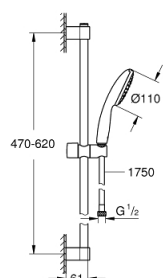

### DESCRIPTION DU PRODUIT

- Couleur: Chromé
- Composé de :
- Douchette Tempesta 110 (27 923)
- Barre de douche 600 mm (27 523 000)
- Flexible Relaxaflex 1750 mm (28 154 001)
- GROHE Économie d'eau Consommation d'eau réduite, jet parfait
- GROHE DreamSpray débit d'eau uniforme pour tous les types de jets
- GROHE Brillance Longue Durée : Brillance éclatante année après année
- GROHE FastFixation : fixation supérieure réglable en hauteur pour ajustement sur des trous existants
- Curseur coulissant et pivotant
- Procédé anti-calcaire SpeedClean
- Conduits d'eau internes, longévité maximale
- ShockProof anneau en silicone protecteur en cas de chute
- Débit maximum : 8,7 l/min à 3 bars (8 l/min à partir de mars 2024)
- Gamme GROHE Professional

## 27 924 003 TEMPESTA 110 ENSEMBLE DE DOUCHE 1 JET AVEC BARRE

**PIÈCES DÉTACHÉES**, novembre 2021 – now

1: Embout de barre (N ° de commande 48607000)

2: Curseur (N ° de commande 48609000)

3: Embout de barre (N ° de commande 48608000)

4: Filtre (N ° de commande 0700200M)

5: Câle d'épaisseur (N ° de commande 48543001)\*

\*Accessoires spéciaux

Aucune vue éclatée n'est disponible pour cette liste de pièces détachées.