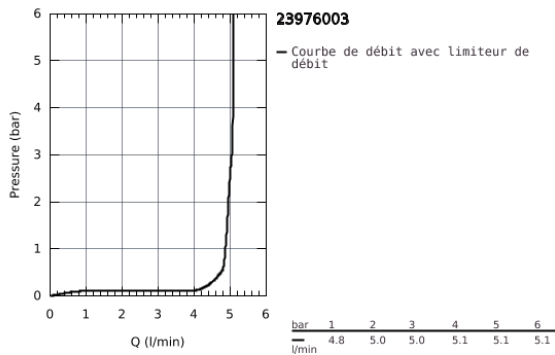

23 976 003 **EUROSMART MITIGEUR MONOCOMMANDE LAVABO**  
**TAILLE M**

**DESCRIPTION DU PRODUIT**

- Colour: Chromé
- Bec extractible
- Monotrou sur plage
- Levier de commande métallique
- GROHE SilkMove Cartouche en céramique 28 mm
- Limiteur de débit ajustable
- avec limiteur de température
- GROHE Water Saving mousseur 5 l/min
- Système de montage rapide
- GROHE Magnetic Docking Remise en place en douceur du bec
- Corps lisse avec bonde de vidage clic clac 1 1/4"
- Flexibles de raccordement souples
- Version GROHE Professional

23 976 003 **EUROSMART MITIGEUR MONOCOMMANDE LAVABO**  
**TAILLE M**

**PIÈCES DÉTACHÉES**

- 1: levier (N ° de commande 48548000)
- 2: Capuchon de recouvrement (N ° de commande 46116000)
- 3: Cartouche (N ° de commande 46963000)
- 4: Eurosmart douchette extractible (N ° de commande 48573000)
- 4.1: Mousseur (N ° de commande 48159000)
- 5: Kit de fixation  
  
(N ° de commande 48384000)
- 6: Bonde clic clac (N ° de commande 65807000)