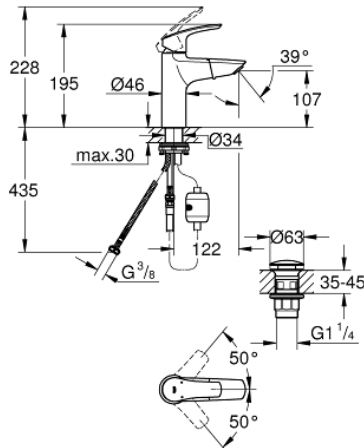

23 976 003 **EUROSMART MITIGEUR MONOCOMMANDE LAVABO**  
**TAILLE M**

**DESCRIPTION DU PRODUIT**

- Colour: Chromé
- Bec extractible
- Monotrou sur plage
- Levier de commande métallique
- GROHE SilkMove Cartouche en céramique 28 mm
- Limiteur de débit ajustable
- avec limiteur de température
- GROHE Water Saving mousseur 5 l/min
- Système de montage rapide
- GROHE Magnetic Docking Remise en place en douceur du bec
- Corps lisse avec bonde de vidage clic clac 1 1/4"
- Flexibles de raccordement souples
- Version GROHE Professional

23 976 003 **EUROSMART MITIGEUR MONOCOMMANDE LAVABO**  
**TAILLE M**

**PIÈCES DÉTACHÉES**

- 1: levier (N ° de commande 48548000)
- 2: Capuchon de recouvrement (N ° de commande 46116000)
- 3: Cartouche (N ° de commande 46963000)
- 4: Eurosmart douchette extractible (N ° de commande 48573000)
- 4.1: Mousseur (N ° de commande 48159000)
- 5: Kit de fixation  
  
(N ° de commande 48384000)
- 6: Bonde clic clac (N ° de commande 65807000)