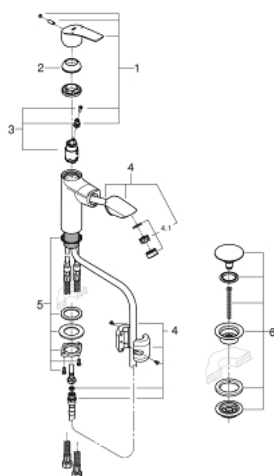

23 976 003 **EUROSMART MITIGEUR MONOCOMMANDE LAVABO**  
**TAILLE M**

**DESCRIPTION DU PRODUIT**

- Colour: Chromé
- Bec extractible
- Monotrou sur plage
- Levier de commande métallique
- GROHE SilkMove Cartouche en céramique 28 mm
- Limiteur de débit ajustable
- avec limiteur de température
- GROHE Water Saving mousseur 5 l/min
- Système de montage rapide
- GROHE Magnetic Docking Remise en place en douceur du bec
- Corps lisse avec bonde de vidage clic clac 1 1/4"
- Flexibles de raccordement souples
- Version GROHE Professional

23 976 003 **EUROSMART MITIGEUR MONOCOMMANDE LAVABO**  
**TAILLE M**

**PIÈCES DÉTACHÉES**

- 1: levier (N ° de commande 48548000)
- 2: Capuchon de recouvrement (N ° de commande 46116000)
- 3: Cartouche (N ° de commande 46963000)
- 4: Eurosmart douchette extractible (N ° de commande 48573000)
- 4.1: Mousseur (N ° de commande 48159000)
- 5: Kit de fixation  
  
(N ° de commande 48384000)
- 6: Bonde clic clac (N ° de commande 65807000)