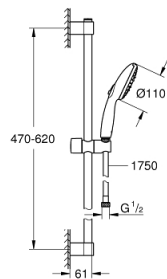

### DESCRIPTION DU PRODUIT

- Couleur: Chromé
- Composé de :
  - Douchette Tempesta 110 (28 419)
  - Barre de douche 600 mm (27 523 000)
  - Flexible Relaxaflex 1750 mm (28 154 001)
- GROHE Économie d'eau Consommation d'eau réduite, jet parfait
- GROHE Sélection facile - Tourner simplement le bouton pour profiter du jet souhaité
- GROHE DreamSpray débit d'eau uniforme pour tous les types de jets
- GROHE Brillance Longue Durée : Brillance éclatante année après année
- GROHE FastFixation : fixation supérieure réglable en hauteur pour ajustement sur des trous existants
- Curseur coulissant et pivotant
- Procédé anti-calcaire SpeedClean
- Conduits d'eau internes, longévité maximale
- ShockProof anneau en silicone protecteur en cas de chute
- Débit maximum : 8,4 l/min à 3 bars (8 l/min à partir de mars 2024)
- Gamme GROHE Professional

### PIÈCES DÉTACHÉES, avril 2020 – now

1: Embout de barre (N ° de commande 48607000)

2: Curseur (N ° de commande 48609000)

3: Embout de barre (N ° de commande 48608000)

4: Filtre (N ° de commande 0700200M)

5: Câle d'épaisseur (N ° de commande 48543001)\*

\*Accessoires spéciaux

Aucune vue éclatée n'est disponible pour cette liste de pièces détachées.