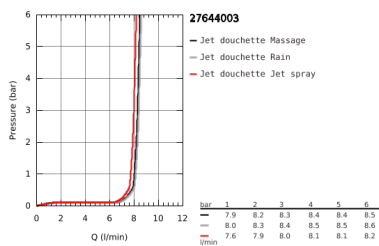

## 27 644 003 TEMPESTA 110 ENSEMBLE DE DOUCHE 3 JETS AVEC BARRE

### DESCRIPTION DU PRODUIT

- Couleur: Chromé
- Composé de :
  - Douchette Tempesta 110 (28 419)
  - Barre de douche 600 mm (27 523 000)
  - Flexible Relaxaflex 1750 mm (28 154 001)
- GROHE Économie d'eau Consommation d'eau réduite, jet parfait
- GROHE Sélection facile - Tourner simplement le bouton pour profiter du jet souhaité
- GROHE DreamSpray débit d'eau uniforme pour tous les types de jets
- GROHE Brillance Longue Durée : Brillance éclatante année après année
- GROHE FastFixation : fixation supérieure réglable en hauteur pour ajustement sur des trous existants
- Curseur coulissant et pivotant
- Procédé anti-calcaire SpeedClean
- Conduits d'eau internes, longévité maximale
- ShockProof anneau en silicone protecteur en cas de chute
- Débit maximum : 8,4 l/min à 3 bars (8 l/min à partir de mars 2024)
- Gamme GROHE Professional