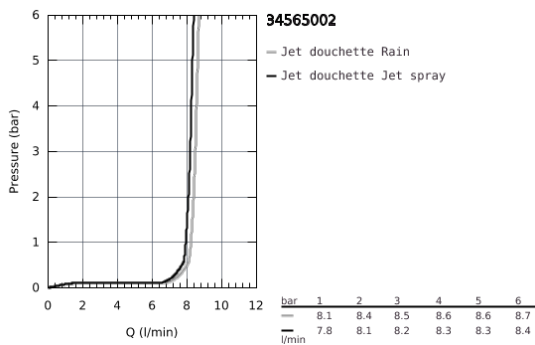

34 565 002 GROHTHERM 800 MITIGEUR THERMOSTATIQUE DOUCHE

DESCRIPTION DU PRODUIT

- Colour: Chromé
- Avec ensemble de douche 2 jets avec barre
- Composé de :
 - Grotherm 800 mitigeur thermostatique 1/2" (34 558)
 - Tempesta ensemble de douche avec barre, 600 mm (26 162)
- Gamme GROHE Professional

34 565 002 GROHTHERM 800 MITIGEUR THERMOSTATIQUE DOUCHE

PIÈCES DÉTACHÉES, novembre 2021 – now

- 1: Poignée contrôle de température Grotherm 1000 Performance (N ° de commande 47981000)
- 2: Bague de fixation (N ° de commande 47743000)
- 3: Cartouche thermostatique compacte 1/2" (N ° de commande 47439000)
- 4: Poignée d'arrêt (N ° de commande 47980000)
- 5: Tête à disques en céramique 1/2" (N ° de commande 45346000)
- 5.1: Joint torique 18,2 x 1,7 (N ° de commande 0392400M)
- 6: Clapet anti-retours (N ° de commande 08565000)
- 7: Clapet anti-retours (N ° de commande 47189000)
- 7.1: Filtre à impuretés (N ° de commande 0726400M)
- 7.2: Clapet anti-retours (N ° de commande 08565000)
- 7.3: Joint torique 17 x 2 (N ° de commande 0305500M)
- 8: Raccord S mural (N ° de commande 12075000)
- 8.1: Joint (N ° de commande 0138600M)
- 8.2: Rosace (N ° de commande 0221000M)
- 9: Curseur (N ° de commande 48609000)
- 10: Embout de barre (N ° de commande 48607000)
- 11: Embout de barre (N ° de commande 48608000)
- 12: Filtre (N ° de commande 0700200M)
- 13: Rallonge 3/4" 20 mm (N ° de commande 0713000M)*
- 14: Clé spéciale (N ° de commande 19377000)*
- 15: Clé (N ° de commande 19332000)*
- 16: Câble d'épaisseur (N ° de commande 48543001)*
- 17: Cartouche GROHE TurboStat 1/2" (N ° de commande 47175000)*