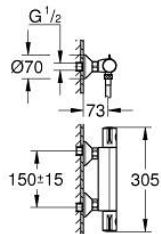

34 565 002 GROHTHERM 800 MITIGEUR THERMOSTATIQUE DOUCHE

DESCRIPTION DU PRODUIT

- Colour: Chromé
- Avec ensemble de douche 2 jets avec barre
- Composé de :
 - Grotherm 800 mitigeur thermostatique 1/2" (34 558)
 - Tempesta ensemble de douche avec barre, 600 mm (26 162)
- Gamme GROHE Professional

34 565 002 GROHTHERM 800 MITIGEUR THERMOSTATIQUE DOUCHE

PIÈCES DÉTACHÉES, novembre 2021 – now

- 1: Poignée contrôle de température Grotherm 1000 Performance (N ° de commande 47981000)
- 2: Bague de fixation (N ° de commande 47743000)
- 3: Cartouche thermostatique compacte 1/2" (N ° de commande 47439000)
- 4: Poignée d'arrêt (N ° de commande 47980000)
- 5: Tête à disques en céramique 1/2" (N ° de commande 45346000)
- 5.1: Joint torique 18,2 x 1,7 (N ° de commande 0392400M)
- 6: Clapet anti-retours (N ° de commande 08565000)
- 7: Clapet anti-retours (N ° de commande 47189000)
- 7.1: Filtre à impuretés (N ° de commande 0726400M)
- 7.2: Clapet anti-retours (N ° de commande 08565000)
- 7.3: Joint torique 17 x 2 (N ° de commande 0305500M)
- 8: Raccord S mural (N ° de commande 12075000)
- 8.1: Joint (N ° de commande 0138600M)
- 8.2: Rosace (N ° de commande 0221000M)
- 9: Curseur (N ° de commande 48609000)
- 10: Embout de barre (N ° de commande 48607000)
- 11: Embout de barre (N ° de commande 48608000)
- 12: Filtre (N ° de commande 0700200M)
- 13: Rallonge 3/4" 20 mm (N ° de commande 0713000M)*
- 14: Clé spéciale (N ° de commande 19377000)*
- 15: Clé (N ° de commande 19332000)*
- 16: Câble d'épaisseur (N ° de commande 48543001)*
- 17: Cartouche GROHE TurboStat 1/2" (N ° de commande 47175000)*