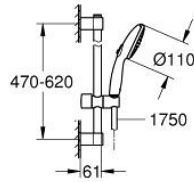

34 565 002 GROHTHERM 800 MITIGEUR THERMOSTATIQUE DOUCHE

DESCRIPTION DU PRODUIT

- Colour: Chromé
- Avec ensemble de douche 2 jets avec barre
- Composé de :
 - Grotherm 800 mitigeur thermostatique 1/2" (34 558)
 - Tempesta ensemble de douche avec barre, 600 mm (26 162)
- Gamme GROHE Professional

34 565 002 GROHTHERM 800 MITIGEUR THERMOSTATIQUE DOUCHE

PIÈCES DÉTACHÉES, novembre 2021 – now

- 1: Poignée contrôle de température Grotherm 1000 Performance (N ° de commande 47981000)
- 2: Bague de fixation (N ° de commande 47743000)
- 3: Cartouche thermostatique compacte 1/2" (N ° de commande 47439000)
- 4: Poignée d'arrêt (N ° de commande 47980000)
- 5: Tête à disques en céramique 1/2" (N ° de commande 45346000)
- 5.1: Joint torique 18,2 x 1,7 (N ° de commande 0392400M)
- 6: Clapet anti-retours (N ° de commande 08565000)
- 7: Clapet anti-retours (N ° de commande 47189000)
- 7.1: Filtre à impuretés (N ° de commande 0726400M)
- 7.2: Clapet anti-retours (N ° de commande 08565000)
- 7.3: Joint torique 17 x 2 (N ° de commande 0305500M)
- 8: Raccord S mural (N ° de commande 12075000)
- 8.1: Joint (N ° de commande 0138600M)
- 8.2: Rosace (N ° de commande 0221000M)
- 9: Curseur (N ° de commande 48609000)
- 10: Embout de barre (N ° de commande 48607000)
- 11: Embout de barre (N ° de commande 48608000)
- 12: Filtre (N ° de commande 0700200M)
- 13: Rallonge 3/4" 20 mm (N ° de commande 0713000M)*
- 14: Clé spéciale (N ° de commande 19377000)*
- 15: Clé (N ° de commande 19332000)*
- 16: Câble d'épaisseur (N ° de commande 48543001)*
- 17: Cartouche GROHE TurboStat 1/2" (N ° de commande 47175000)*