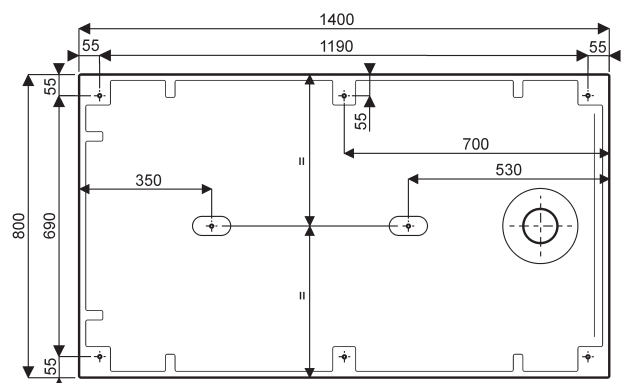

000969 00 xxx

INFORMATION TECHNIQUE

Date : décembre 2016

N° : Lsb432 - A - A

Page : 2/3

RECEVEURS EXTRA-PLATS RECTANGULAIRES PRIMA STYLE MARBRES® largeur 80

000961 00 xxx Receveur extra-plat rectangulaire 160 x 80 en MARBRES® à poser ou à encastrer, pour bonde siphonnée de 90.

INFORMATION TECHNIQUE

Date : décembre 2016

N° : Lsb432 - A - A

Page : 3/3

RECEVEURS EXTRA-PLATS RECTANGULAIRES PRIMA STYLE MARBRES® largeur 80

000956 00 xxx Receveur extra-plat rectangulaire 120 x 80 en MARBRES® à poser ou à encastrer, pour bonde siphon de 90.