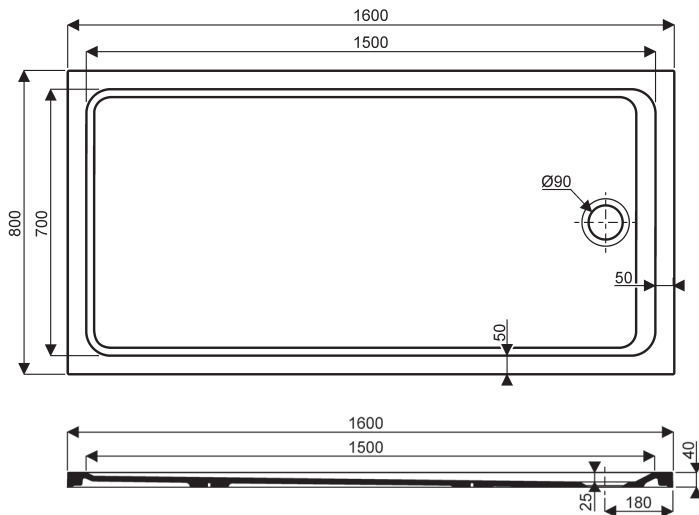

Option :

000277 00 Kit de calage comprenant un jeu de 8 pieds pour receveur PRIMA STYLE MARBREX® à poser ou à encastrer.

000352 00 017 Bonde de douche SPEED'O, grand débit, capot chromé, sortie horizontale Ø40.

000969 00 xxx

INFORMATION TECHNIQUE

Date : décembre 2016

N° : Lsb432 - A - A

Page : 2/3

RECEVEURS EXTRA-PLATS RECTANGULAIRES PRIMA STYLE MARBRES® largeur 80

000961 00 xxx Receveur extra-plat rectangulaire 160 x 80 en MARBRES® à poser ou à encastrer, pour bonde siphonnée de 90.

Disponible en blanc antigliss **PN24** (finition : 777).

000958 00 xxx Receveur extra-plat rectangulaire 140 x 80 en MARBRES® à poser ou à encastrer, pour bonde siphonnée de 90.

Disponible en blanc antigliss **PN24** (finition : 777).

INFORMATION TECHNIQUE

Date : décembre 2016

N° : Lsb432 - A - A

Page : 3/3

RECEVEURS EXTRA-PLATS RECTANGULAIRES PRIMA STYLE MARBRES® largeur 80

000956 00 xxx Receveur extra-plat rectangulaire 120 x 80 en MARBRES® à poser ou à encastrer, pour bonde siphon de 90.