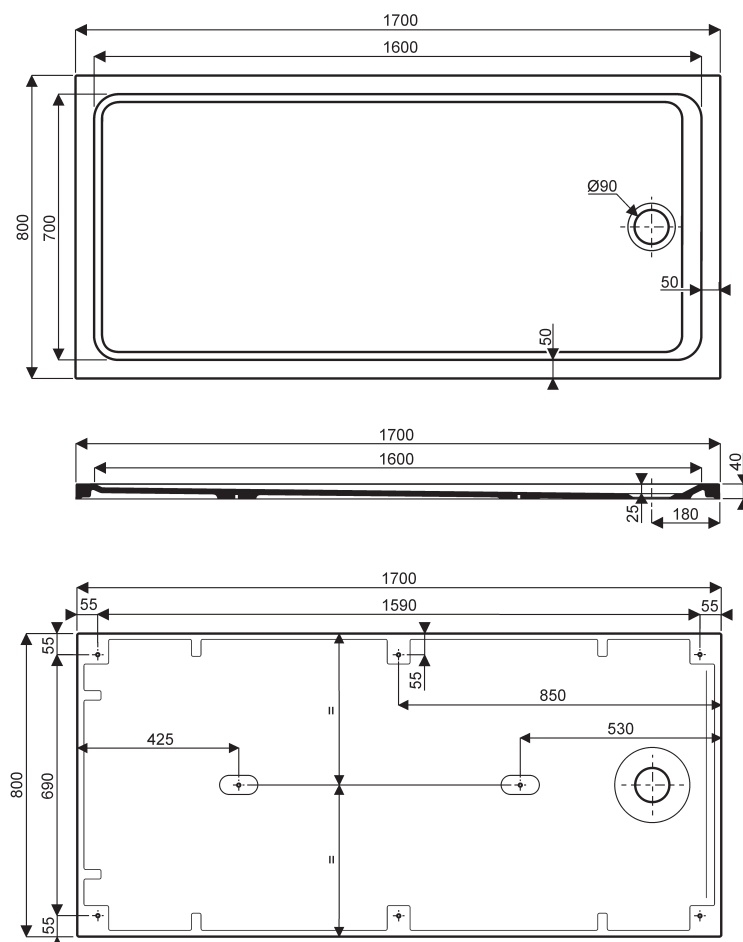

PRIMA style rectangulaire

000969 00 xxx Receveur extra-plat rectangulaire 170 x 80 en MARBREX® à poser ou à encastrer, pour bonde siphonée de 90.

000961 00 xxx Receveur extra-plat rectangulaire 160 x 80

000958 00 xxx Receveur extra-plat rectangulaire 140 x 80

000956 00 xxx Receveur extra-plat rectangulaire 120 x 80

000951 00 xxx Receveur extra-plat rectangulaire 100 x 80

Disponible en blanc antigliss **PN24** (finition : 777).

Option :

000277 00 Kit de calage comprenant un jeu de 8 pieds pour receveur PRIMA STYLE MARBREX® à poser ou à encastrer.

000352 00 017 Bonde de douche SPEED'O, grand débit, capot chromé, sortie horizontale Ø40.

000969 00 xxx

INFORMATION TECHNIQUE

Date : décembre 2016

N° : Lsb432 - A - A

Page : 2/3

RECEVEURS EXTRA-PLATS RECTANGULAIRES PRIMA STYLE MARBRES® largeur 80

000961 00 xxx Receveur extra-plat rectangulaire 160 x 80 en MARBRES® à poser ou à encastrer, pour bonde siphonnée de 90.