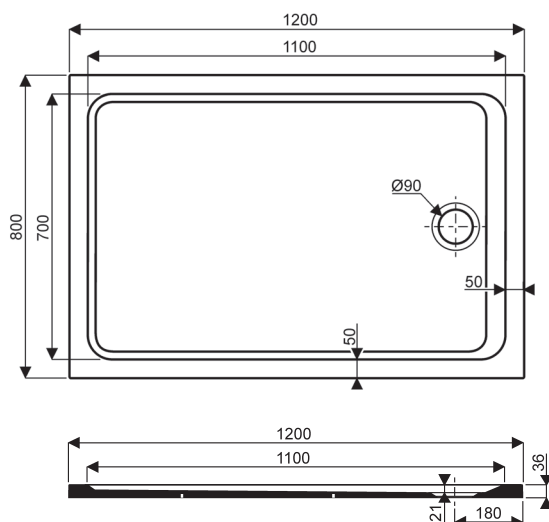

000969 00 xxx

INFORMATION TECHNIQUE

Date : décembre 2016

N° : Lsb432 - A - A

Page : 2/3

RECEVEURS EXTRA-PLATS RECTANGULAIRES PRIMA STYLE MARBRES® largeur 80

000961 00 xxx Receveur extra-plat rectangulaire 160 x 80 en MARBRES® à poser ou à encastrer, pour bonde siphonnée de 90.

Disponible en blanc antigliss **PN24** (finition : 777).

000958 00 xxx Receveur extra-plat rectangulaire 140 x 80 en MARBRES® à poser ou à encastrer, pour bonde siphonnée de 90.

Disponible en blanc antigliss **PN24** (finition : 777).

INFORMATION TECHNIQUE

Date : décembre 2016

N° : Lsb432 - A - A

Page : 3/3

RECEVEURS EXTRA-PLATS RECTANGULAIRES PRIMA STYLE MARBRES® largeur 80

000956 00 xxx Receveur extra-plat rectangulaire 120 x 80 en MARBRES® à poser ou à encastrer, pour bonde siphon de 90.

Disponible en blanc antigliss **PN24** (finition : 777).

000951 00 xxx Receveur extra-plat rectangulaire 100 x 80 en MARBRES® à poser ou à encastrer, pour bonde siphon de 90.

Disponible en blanc antigliss **PN24** (finition : 777).