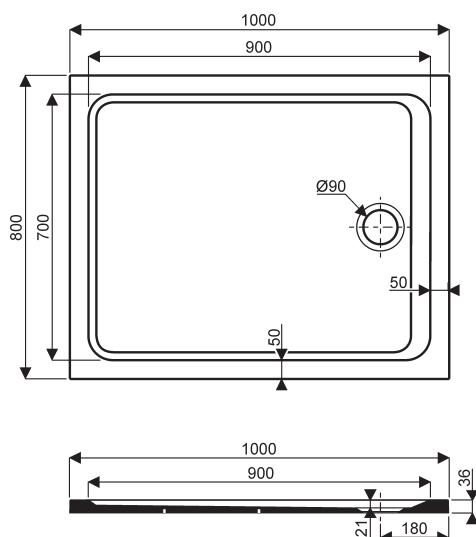

000951 00 xxx Receveur extra-plat rectangulaire 100 x 80 en MARBRES® à poser ou à encastrer, pour bonde siphon de 90.

Disponible en blanc antigliss **PN24** (finition : 777).