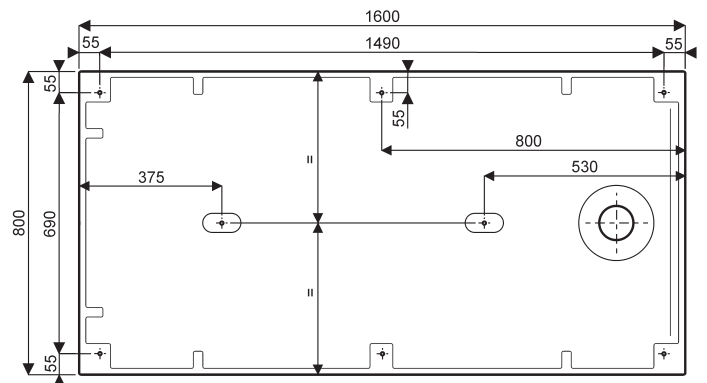

INFORMATION TECHNIQUE

Date : décembre 2016

N° : Lsb432 - A - A

Page : 2/3

RECEVEURS EXTRA-PLATS RECTANGULAIRES PRIMA STYLE MARBRES® largeur 80

000961 00 xxx Receveur extra-plat rectangulaire 160 x 80 en MARBRES® à poser ou à encastrer, pour bonde siphonnée de 90.

Disponible en blanc antigliss **PN24** (finition : 777).