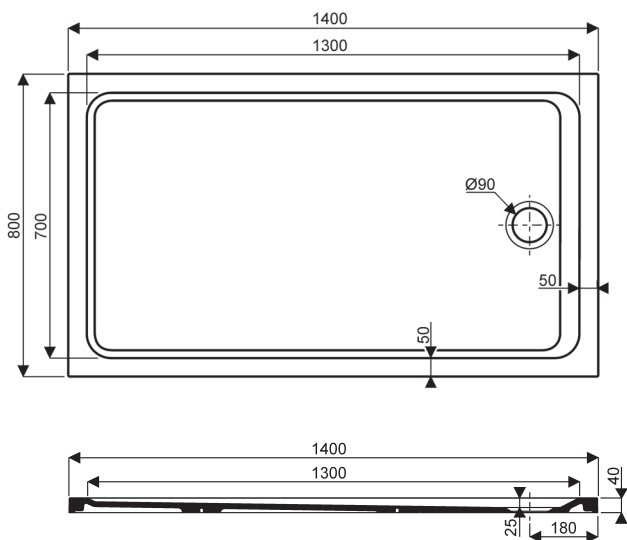

Option :

000277 00 Kit de calage comprenant un jeu de 8 pieds pour receveur PRIMA STYLE MARBREX® à poser ou à encastrer.

000352 00 017 Bonde de douche SPEED'O, grand débit, capot chromé, sortie horizontale Ø40.

000969 00 xxx

INFORMATION TECHNIQUE

Date : décembre 2016

N° : Lsb432 - A - A

Page : 2/3

RECEVEURS EXTRA-PLATS RECTANGULAIRES PRIMA STYLE MARBRES® largeur 80

000961 00 xxx Receveur extra-plat rectangulaire 160 x 80 en MARBRES® à poser ou à encastrer, pour bonde siphonnée de 90.

Disponible en blanc antigliss **PN24** (finition : 777).

000958 00 xxx Receveur extra-plat rectangulaire 140 x 80 en MARBRES® à poser ou à encastrer, pour bonde siphonnée de 90.

Disponible en blanc antigliss **PN24** (finition : 777).

INFORMATION TECHNIQUE

Date : décembre 2016

N° : Lsb432 - A - A

Page : 3/3

RECEVEURS EXTRA-PLATS RECTANGULAIRES PRIMA STYLE MARBRES® largeur 80

000956 00 xxx Receveur extra-plat rectangulaire 120 x 80 en MARBRES® à poser ou à encastrer, pour bonde siphon de 90.