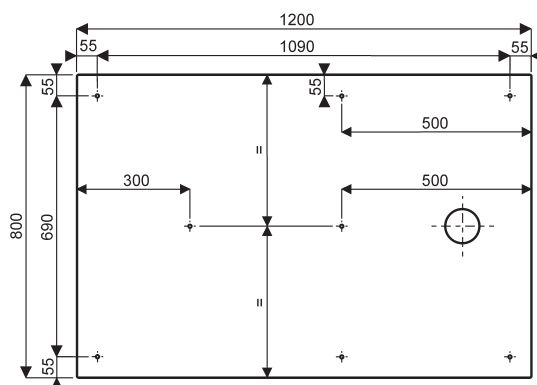

INFORMATION TECHNIQUE

Date : décembre 2016

N° : Lsb432 - A - A

Page : 3/3

RECEVEURS EXTRA-PLATS RECTANGULAIRES PRIMA STYLE MARBRES® largeur 80

000956 00 xxx Receveur extra-plat rectangulaire 120 x 80 en MARBRES® à poser ou à encastrer, pour bonde siphon de 90.

Disponible en blanc antigliss **PN24** (finition : 777).