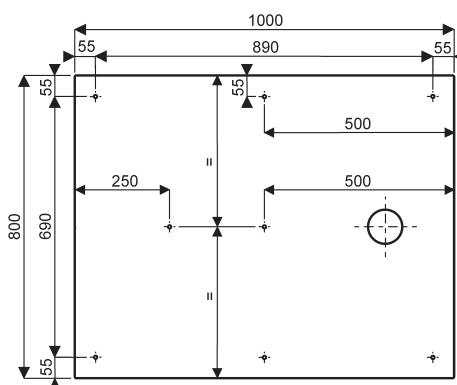

000951 00 xxx Receveur extra-plat rectangulaire 100 x 80 en MARBRES® à poser ou à encastrer, pour bonde siphon de 90.

Disponible en blanc antigliss **PN24** (finition : 777).