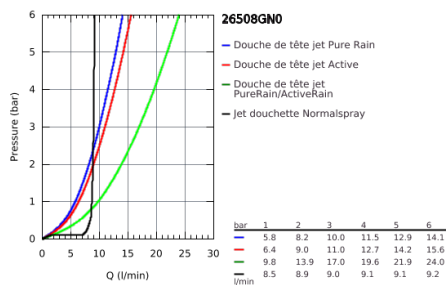

26 508 GN0 EUPHORIA SMARTCONTROL SYSTEM 310 CUBE DUO COLONNE DE DOUCHE AVEC MITIGEUR THERMOSTATIQUE

DESCRIPTION DU PRODUIT

- Composé de :
- Bras de douche horizontal 450 mm
- Fixation supérieure réglable en hauteur pour ajustement sur des trous existants
- Thermostatique SmartControl apparent
- Permet le changement entre :
- Douche de tête Rainshower SmartActive 310 Cube
- 2 jets :
- GROHE PureRain, ActiveRain
- Douchette Euphoria Cube
- Curseur ajustable en hauteur
- Flexible Silverflex 1750 mm (28 388 000)
- GROHE DreamSpray jet parfaitement uniforme
- GROHE CoolTouch Minimise les risques de brûlures
- GROHE TurboStat Régulation de la température quasi-instantanée et sécurité anti-brûlures en cas de coupure d'eau froide
- GROHE EcoJoy économie d'eau
- GROHE StarLight éclatant et durable
- GROHE SafeStop butée à 38°C
- GROHE SafeStop Plus limiteur de température à 43°C (livré non monté)
- Bouton poussoir SmartControl pour ON-OFF, tourner pour régler le débit
- Porte-savon GROHE EasyReach intégré
- Procédé anti-calcaire SpeedClean
- Inner WaterGuide, longévité maximale
- Système anti-torsion