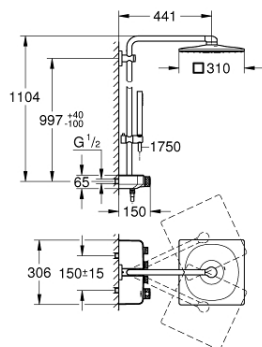

26 508 GN0 EUPHORIA SMARTCONTROL SYSTEM 310 CUBE DUO COLONNE DE DOUCHE AVEC MITIGEUR THERMOSTATIQUE

DESCRIPTION DU PRODUIT

- Composé de :
- Bras de douche horizontal 450 mm
- Fixation supérieure réglable en hauteur pour ajustement sur des trous existants
- Thermostatique SmartControl apparent
- Permet le changement entre :
- Douche de tête Rainshower SmartActive 310 Cube
- 2 jets :
- GROHE PureRain, ActiveRain
- Douchette Euphoria Cube
- Curseur ajustable en hauteur
- Flexible Silverflex 1750 mm (28 388 000)
- GROHE DreamSpray jet parfaitement uniforme
- GROHE CoolTouch Minimise les risques de brûlures
- GROHE TurboStat Régulation de la température quasi-instantanée et sécurité anti-brûlures en cas de coupure d'eau froide
- GROHE EcoJoy économie d'eau
- GROHE StarLight éclatant et durable
- GROHE SafeStop butée à 38°C
- GROHE SafeStop Plus limiteur de température à 43°C (livré non monté)
- Bouton poussoir SmartControl pour ON-OFF, tourner pour régler le débit
- Porte-savon GROHE EasyReach intégré
- Procédé anti-calcaire SpeedClean
- Inner WaterGuide, longévité maximale
- Système anti-torsion

26 508 GN0 EUPHORIA SMARTCONTROL SYSTEM 310 CUBE DUO COLONNE DE DOUCHE AVEC MITIGEUR THERMOSTATIQUE