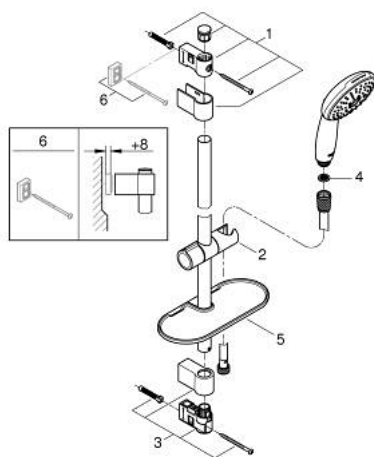

## 27 600 003 TEMPESTA 110 ENSEMBLE DE DOUCHE 3 JETS AVEC BARRE

### DESCRIPTION DU PRODUIT

- Couleur: Chromé
- Composé de :
  - Douchette Tempesta 110 (28 419)
  - Barre de douche 600 mm (27 523 000)
  - Flexible Relaxaflex 1750 mm (28 154 001)
  - Tablette GROHE EasyReach (26 770)
- GROHE Économie d'eau Consommation d'eau réduite, jet parfait
- GROHE Sélection facile - Tourner simplement le bouton pour profiter du jet souhaité
- GROHE DreamSpray débit d'eau uniforme pour tous les types de jets
- GROHE Brillance Longue Durée : Brillance éclatante année après année
- GROHE FastFixation : fixation supérieure réglable en hauteur pour ajustement sur des trous existants
- Curseur coulissant et pivotant
- Procédé anti-calcaire SpeedClean
- Conduits d'eau internes, longévité maximale
- ShockProof anneau en silicone protecteur en cas de chute
- Débit maximum : 8,4 l/min à 3 bars (8 l/min à partir de mars 2024)
- Gamme GROHE Professional

### PIÈCES DÉTACHÉES, avril 2020 – now

- 1: Embout de barre (N ° de commande 48607000)
- 2: Curseur (N ° de commande 48609000)
- 3: Embout de barre (N ° de commande 48608000)
- 4: Filtre (N ° de commande 0700200M)
- 5: Tablette GROHE EasyReach (N ° de commande 26770001)
- 6: Câble d'épaisseur (N ° de commande 48543001)\*