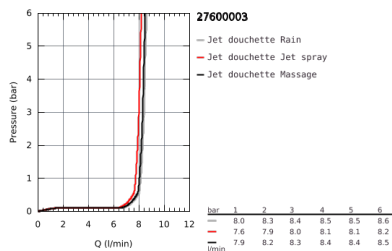

## 27 600 003 TEMPESTA 110 ENSEMBLE DE DOUCHE 3 JETS AVEC BARRE

### DESCRIPTION DU PRODUIT

- Couleur: Chromé
- Composé de :
  - Douchette Tempesta 110 (28 419)
  - Barre de douche 600 mm (27 523 000)
  - Flexible Relaxaflex 1750 mm (28 154 001)
  - Tablette GROHE EasyReach (26 770)
- GROHE Économie d'eau Consommation d'eau réduite, jet parfait
- GROHE Sélection facile - Tourner simplement le bouton pour profiter du jet souhaité
- GROHE DreamSpray débit d'eau uniforme pour tous les types de jets
- GROHE Brillance Longue Durée : Brillance éclatante année après année
- GROHE FastFixation : fixation supérieure réglable en hauteur pour ajustement sur des trous existants
- Curseur coulissant et pivotant
- Procédé anti-calcaire SpeedClean
- Conduits d'eau internes, longévité maximale
- ShockProof anneau en silicone protecteur en cas de chute
- Débit maximum : 8,4 l/min à 3 bars (8 l/min à partir de mars 2024)
- Gamme GROHE Professional