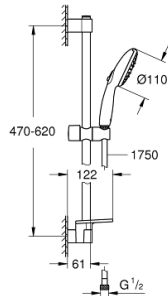

### DESCRIPTION DU PRODUIT

- Couleur: Chromé
- Composé de :
  - Douchette Tempesta 110 (28 419)
  - Barre de douche 600 mm (27 523 000)
  - Flexible Relaxaflex 1750 mm (28 154 001)
  - Tablette GROHE EasyReach (26 770)
- GROHE Économie d'eau Consommation d'eau réduite, jet parfait
- GROHE Sélection facile - Tourner simplement le bouton pour profiter du jet souhaité
- GROHE DreamSpray débit d'eau uniforme pour tous les types de jets
- GROHE Brillance Longue Durée : Brillance éclatante année après année
- GROHE FastFixation : fixation supérieure réglable en hauteur pour ajustement sur des trous existants
- Curseur coulissant et pivotant
- Procédé anti-calcaire SpeedClean
- Conduits d'eau internes, longévité maximale
- ShockProof anneau en silicone protecteur en cas de chute
- Débit maximum : 8,4 l/min à 3 bars (8 l/min à partir de mars 2024)
- Gamme GROHE Professional

### PIÈCES DÉTACHÉES, avril 2020 – now

- 1: Embout de barre (N ° de commande 48607000)
- 2: Curseur (N ° de commande 48609000)
- 3: Embout de barre (N ° de commande 48608000)
- 4: Filtre (N ° de commande 0700200M)
- 5: Tablette GROHE EasyReach (N ° de commande 26770001)
- 6: Câble d'épaisseur (N ° de commande 48543001)\*