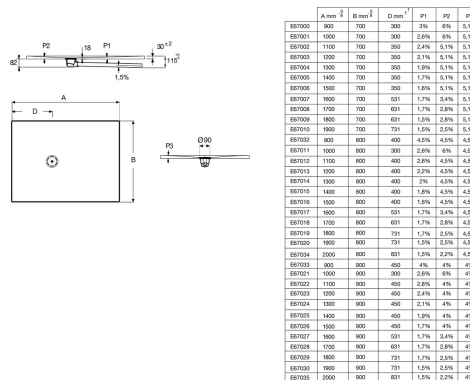

E67017

Collection : SINGULIER

Couleur* :

Principaux atouts :

Caractéristiques techniques

- DIMENSIONS : 160 x 80 x 3 cm
- MATÉRIAU : Neoroc
- NORMES ET RÉGLEMENTATIONS : CE
- FORME : Rectangulaire
- MOTIF DE SURFACE : Texturé ardoise
- LIVRÉ AVEC BONDE : Non
- DURÉE GARANTIE (ANNÉES) : 5

- POIDS : 46 kg
- TYPE D'INSTALLATION : Surélevé, posé ou encastré
- ANTIDÉRAPANT : Oui
- DIAMÈTRE DE BONDE (CM) : 9
- NIVEAU D'ADHÉRENCE : PN18 selon norme NF
- KIT DE RÉHAUSSE EN OPTION : Non
- A COMMANDER séparément et impérativement : E78172-NF

Produits requis

- E78172: Bonde extra-plate NF sans capot

Dessin technique

Descriptif CCTP : Receveur 160 x 80 cm. E67017. Collection : SINGULIER. DIMENSIONS : 160 x 80 x 3 cm. POIDS : 46 kg. MATÉRIAU : Neoroc. TYPE D'INSTALLATION : Surélevé, posé ou encastré. NORMES ET RÉGLEMENTATIONS : CE. ANTIDÉRAPANT : Oui. FORME : Rectangulaire. DIAMÈTRE DE BONDE (CM) : 9. MOTIF DE SURFACE : Texturé ardoise. NIVEAU D'ADHÉRENCE : PN18 selon norme NF. LIVRÉ AVEC BONDE : Non. KIT DE RÉHAUSSE EN OPTION : Non. DURÉE GARANTIE (ANNÉES) : 5. A COMMANDER séparément et impérativement : E78172-NF.