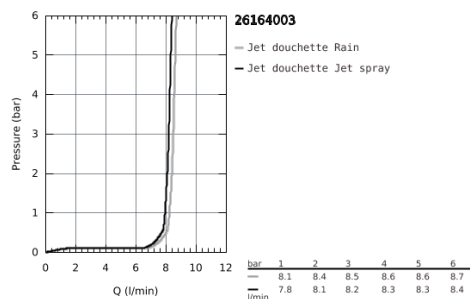

## 26 164 003 TEMPESTA 110 ENSEMBLE DE DOUCHE 2 JETS AVEC SUPPORT MURAL

### DESCRIPTION DU PRODUIT

- Couleur: Chromé
- Composé de :
- Douchette Tempesta 110 (26 161)
- Support mural non-orientable
- Flexible Relaxaflex 1250 mm 1/2" x 1/2" (28 150)
- GROHE Économie d'eau Consommation d'eau réduite, jet parfait
- GROHE Sélection facile - Tourner simplement le bouton pour profiter du jet souhaité
- GROHE DreamSpray débit d'eau uniforme pour tous les types de jets
- GROHE Brilliance Longue Durée : Brilliance éclatante année après année
- Procédé anti-calcaire SpeedClean
- Conduits d'eau internes, longévité maximale
- ShockProof anneau en silicone protecteur en cas de chute
- Débit maximum : 8.5 l/min à 3 bars (8 l/min à partir de mars 2024)
- Gamme GROHE Professional