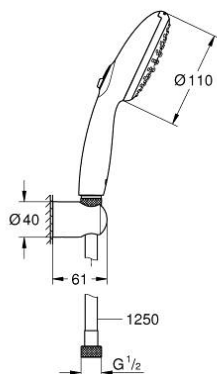

## 26 164 003 TEMPESTA 110 ENSEMBLE DE DOUCHE 2 JETS AVEC SUPPORT MURAL

### DESCRIPTION DU PRODUIT

- Couleur: Chromé
- Composé de :
- Douchette Tempesta 110 (26 161)
- Support mural non-orientable
- Flexible Relaxaflex 1250 mm 1/2" x 1/2" (28 150)
- GROHE Économie d'eau Consommation d'eau réduite, jet parfait
- GROHE Sélection facile - Tourner simplement le bouton pour profiter du jet souhaité
- GROHE DreamSpray débit d'eau uniforme pour tous les types de jets
- GROHE Brilliance Longue Durée : Brilliance éclatante année après année
- Procédé anti-calcaire SpeedClean
- Conduits d'eau internes, longévité maximale
- ShockProof anneau en silicone protecteur en cas de chute
- Débit maximum : 8.5 l/min à 3 bars (8 l/min à partir de mars 2024)
- Gamme GROHE Professional