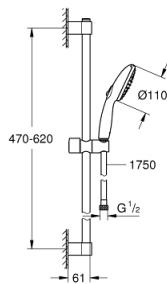

### DESCRIPTION DU PRODUIT

- Colour: Chromé
- Composé de :
- Douchette Tempesta 110 (26 161)
- Barre de douche 600 mm (27 523 000)
- Flexible Relaxaflex 1750 mm (28 154 001)
- GROHE Économie d'eau Consommation d'eau réduite, jet parfait
- GROHE Sélection facile - Tourner simplement le bouton pour profiter du jet souhaité
- GROHE DreamSpray débit d'eau uniforme pour tous les types de jets
- GROHE Brillance Longue Durée : Brillance éclatante année après année
- GROHE FastFixation : fixation supérieure réglable en hauteur pour ajustement sur des trous existants
- Curseur coulissant et pivotant
- Procédé anti-calcaire SpeedClean
- Conduits d'eau internes, longévité maximale
- ShockProof anneau en silicone protecteur en cas de chute
- Débit maximum : 8.5 l/min à 3 bars (8 l/min à partir de mars 2024)
- Gamme GROHE Professional

### PIÈCES DÉTACHÉES, avril 2020 – now

1: Embout de barre (N ° de commande 48607000)

2: Curseur (N ° de commande 48609000)

3: Embout de barre (N ° de commande 48608000)

4: Filtre (N ° de commande 0700200M)

5: Câle d'épaisseur (N ° de commande 48543001)\*

\*Accessoires spéciaux