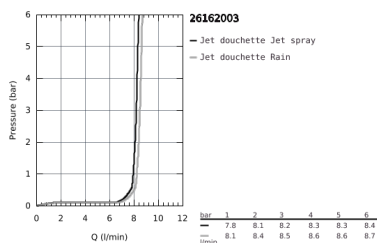

## 26 162 003 TEMPESTA 110 ENSEMBLE DE DOUCHE 2 JETS AVEC BARRE

### DESCRIPTION DU PRODUIT

- Colour: Chromé
- Composé de :
- Douchette Tempesta 110 (26 161)
- Barre de douche 600 mm (27 523 000)
- Flexible Relaxaflex 1750 mm (28 154 001)
- GROHE Économie d'eau Consommation d'eau réduite, jet parfait
- GROHE Sélection facile - Tourner simplement le bouton pour profiter du jet souhaité
- GROHE DreamSpray débit d'eau uniforme pour tous les types de jets
- GROHE Brillance Longue Durée : Brillance éclatante année après année
- GROHE FastFixation : fixation supérieure réglable en hauteur pour ajustement sur des trous existants
- Curseur coulissant et pivotant
- Procédé anti-calcaire SpeedClean
- Conduits d'eau internes, longévité maximale
- ShockProof anneau en silicone protecteur en cas de chute
- Débit maximum : 8.5 l/min à 3 bars (8 l/min à partir de mars 2024)
- Gamme GROHE Professional