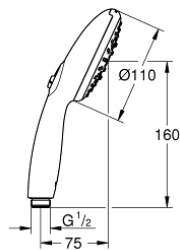

28 419 003 TEMPESTA 110 DOUCHETTE 3 JETS

DESCRIPTION DU PRODUIT

- Colour: Chromé
- Jet pluie, jet stimulant, jet massage
- GROHE Économie d'eau Consommation d'eau réduite, jet parfait
- GROHE Sélection facile - Tourner simplement le bouton pour profiter du jet souhaité
- GROHE DreamSpray débit d'eau uniforme pour tous les types de jets
- GROHE Brillance Longue Durée : Brillance éclatante année après année
- Procédé anti-calcaire SpeedClean
- Conduits d'eau internes, longévité maximale
- ShockProof anneau en silicone protecteur en cas de chute
- Système de montage universel : s'associe avec tous les flexibles de douche
- Débit maximum : 8,4 l/min à 3 bars (8 l/min à partir de mars 2024)
- Gamme GROHE Professional

Pure Freude
an Wasser

28 419 003 TEMPESTA 110 DOUCHETTE 3 JETS

PIÈCES DÉTACHÉES, avril 2020 – now

1: Filtre (N ° de commande 0700200M)