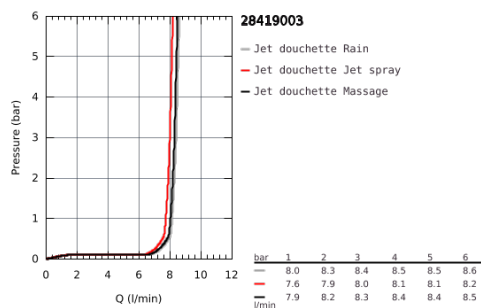

28 419 003 TEMPESTA 110 DOUCHETTE 3 JETS

DESCRIPTION DU PRODUIT

- Colour: Chromé
- Jet pluie, jet stimulant, jet massage
- GROHE Économie d'eau Consommation d'eau réduite, jet parfait
- GROHE Sélection facile - Tourner simplement le bouton pour profiter du jet souhaité
- GROHE DreamSpray débit d'eau uniforme pour tous les types de jets
- GROHE Brillance Longue Durée : Brillance éclatante année après année
- Procédé anti-calcaire SpeedClean
- Conduits d'eau internes, longévité maximale
- ShockProof anneau en silicone protecteur en cas de chute
- Système de montage universel : s'associe avec tous les flexibles de douche
- Débit maximum : 8,4 l/min à 3 bars (8 l/min à partir de mars 2024)
- Gamme GROHE Professional

Pure Freude
an Wasser

28 419 003 TEMPESTA 110 DOUCHETTE 3 JETS

PIÈCES DÉTACHÉES, avril 2020 – now

1: Filtre (N ° de commande 0700200M)