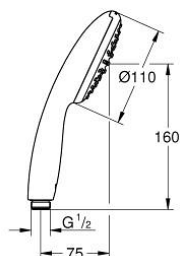

### DESCRIPTION DU PRODUIT

- Couleur: Chromé
- Jet pluie
- GROHE Économie d'eau Consommation d'eau réduite, jet parfait
- GROHE DreamSpray débit d'eau uniforme pour tous les types de jets
- GROHE Brilliance Longue Durée : Brilliance éclatante année après année
- Procédé anti-calcaire SpeedClean
- Conduits d'eau internes, longévité maximale
- ShockProof anneau en silicone protecteur en cas de chute
- Système de montage universel : s'associe avec tous les flexibles de douche
- Débit maximum : 8,7 l/min à 3 bars (8 l/min à partir de mars 2024)
- Gamme GROHE Professional

## 27 923 003 TEMPESTA 110 DOUCHETTE 1 JET

**PIÈCES DÉTACHÉES**, novembre 2021 – now

1: Filtre (N ° de commande 0700200M)