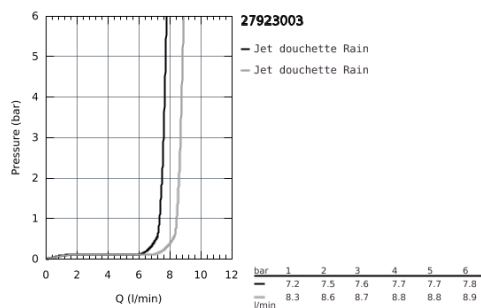

## 27 923 003 TEMPESTA 110 DOUCHETTE 1 JET

### DESCRIPTION DU PRODUIT

- Couleur: Chromé
- Jet pluie
- GROHE Économie d'eau Consommation d'eau réduite, jet parfait
- GROHE DreamSpray débit d'eau uniforme pour tous les types de jets
- GROHE Brilliance Longue Durée : Brilliance éclatante année après année
- Procédé anti-calcaire SpeedClean
- Conduits d'eau internes, longévité maximale
- ShockProof anneau en silicone protecteur en cas de chute
- Système de montage universel : s'associe avec tous les flexibles de douche
- Débit maximum : 8,7 l/min à 3 bars (8 l/min à partir de mars 2024)
- Gamme GROHE Professional