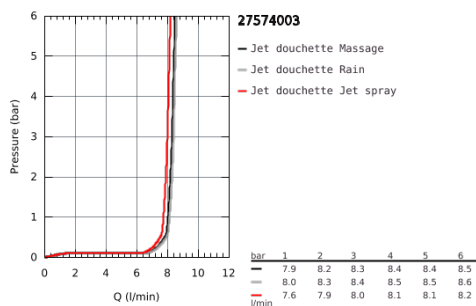

27 574 003 TEMPESTA CUBE 110 DOUCHETTE 3 JETS

DESCRIPTION DU PRODUIT

- Couleur: Chromé
- Jet pluie, jet stimulant, jet massage
- GROHE Économie d'eau Consommation d'eau réduite, jet parfait
- GROHE Sélection facile - Tourner simplement le bouton pour profiter du jet souhaité
- GROHE DreamSpray débit d'eau uniforme pour tous les types de jets
- GROHE Brillance Longue Durée : Brillance éclatante année après année
- Procédé anti-calcaire SpeedClean
- Conduits d'eau internes, longévité maximale
- ShockProof anneau en silicone protecteur en cas de chute
- Système de montage universel : s'associe avec tous les flexibles de douche
- Débit maximum : 8,4 l/min à 3 bars (8 l/min à partir de mars 2024)
- Gamme GROHE Professional

27 574 003 TEMPESTA CUBE 110 DOUCHETTE 3 JETS

PIÈCES DÉTACHÉES, juillet 2021 – now

1: Filtre (N ° de commande 0700200M)