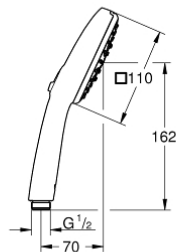

27 574 003 TEMPESTA CUBE 110 DOUCHETTE 3 JETS

DESCRIPTION DU PRODUIT

- Couleur: Chromé
- Jet pluie, jet stimulant, jet massage
- GROHE Économie d'eau Consommation d'eau réduite, jet parfait
- GROHE Sélection facile - Tourner simplement le bouton pour profiter du jet souhaité
- GROHE DreamSpray débit d'eau uniforme pour tous les types de jets
- GROHE Brillance Longue Durée : Brillance éclatante année après année
- Procédé anti-calcaire SpeedClean
- Conduits d'eau internes, longévité maximale
- ShockProof anneau en silicone protecteur en cas de chute
- Système de montage universel : s'associe avec tous les flexibles de douche
- Débit maximum : 8,4 l/min à 3 bars (8 l/min à partir de mars 2024)
- Gamme GROHE Professional

27 574 003 TEMPESTA CUBE 110 DOUCHETTE 3 JETS

PIÈCES DÉTACHÉES, juillet 2021 – now

1: Filtre (N ° de commande 0700200M)