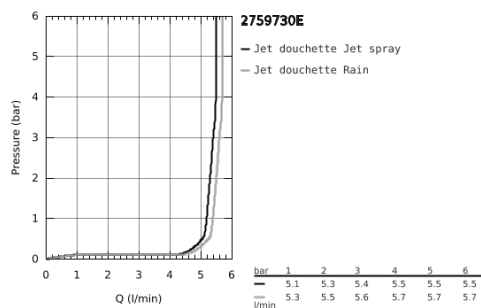

27 597 30E TEMPESTA 110 DOUCHETTE 2 JETS

DESCRIPTION DU PRODUIT

- Colour: Chromé
- Jet pluie, jet stimulant
- GROHE Sélection facile - Tourner simplement le bouton pour profiter du jet souhaité
- GROHE DreamSpray débit d'eau uniforme pour tous les types de jets
- GROHE Brillance Longue Durée : Brillance éclatante année après année
- Procédé anti-calcaire SpeedClean
- Conduits d'eau internes, longévité maximale
- ShockProof anneau en silicone protecteur en cas de chute
- Système de montage universel : s'associe avec tous les flexibles de douche
- Débit maximum : 5,7 l/min à 3 bars
- Gamme GROHE Professional

27 597 30E TEMPESTA 110 DOUCHETTE 2 JETS

PIÈCES DÉTACHÉES, avril 2020 – now

1: Filtre (N ° de commande 0700200M)