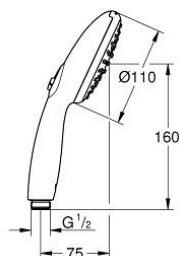

27 597 30E TEMPESTA 110 DOUCHETTE 2 JETS

DESCRIPTION DU PRODUIT

- Colour: Chromé
- Jet pluie, jet stimulant
- GROHE Sélection facile - Tourner simplement le bouton pour profiter du jet souhaité
- GROHE DreamSpray débit d'eau uniforme pour tous les types de jets
- GROHE Brillance Longue Durée : Brillance éclatante année après année
- Procédé anti-calcaire SpeedClean
- Conduits d'eau internes, longévité maximale
- ShockProof anneau en silicone protecteur en cas de chute
- Système de montage universel : s'associe avec tous les flexibles de douche
- Débit maximum : 5,7 l/min à 3 bars
- Gamme GROHE Professional

27 597 30E TEMPESTA 110 DOUCHETTE 2 JETS

PIÈCES DÉTACHÉES, avril 2020 – now

1: Filtre (N ° de commande 0700200M)