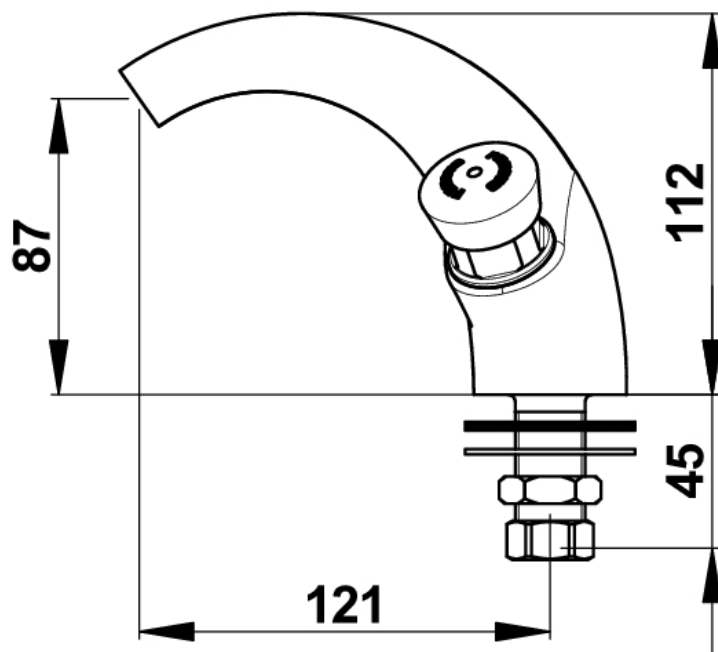

Gamme : Robinet simple temporisé pour lavabo

Réf : 24002 - Presto 600 sur page

> **Pression d'utilisation recommandée :**

- 1 à 5 bars

> **Débit :**

- 3 l/mn à 3 bars, réglage 4 positions
- Dispositif anti-coup du béliet

> **Durée d'écoulement :**

- 15 secondes \pm 5 secondes

> **Alimentation hydraulique :**

- Mâle G 1/2" (15x21) en eau froide

> **Résistance thermique :**

- Ce robinet résiste à une température de 75°C durant 30 minutes dans le cadre de chocs thermiques

> **Sécurité :**

- bouton non tournant évitant tout risque d'usure prématurée
- Repère par point de couleur bleu inusable et indémontable

> **Livré avec :**

- 1 Ecrou pour tube cuivre de 12x14
- 1 Joint fibre
- 1 Rondelle de serrage inox
- 1 Ecrou de serrage laiton
- 1 Rondelle de serrage nitrile