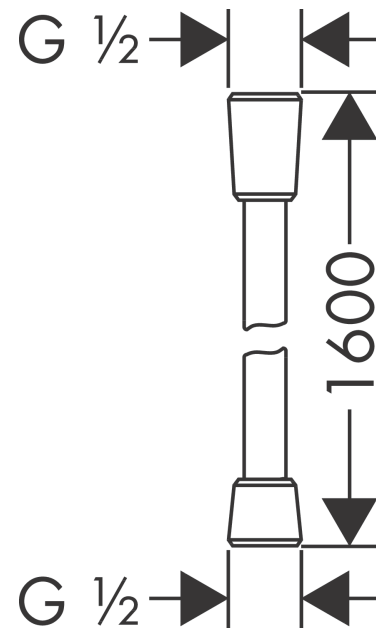

Plan géométral