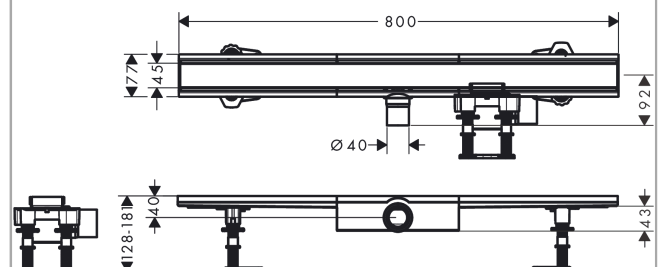

## RainDrain Compact

Caniveau de douche linéaire 800 avec hauteur d'encastrement 43 mm

Finition: **Acier inox brossé** Numéro d'article: **56166800**

#### Caractéristiques

- comprenant: set de finition pour évacuation de douche, set d'installation, siphon, outil lève-grille, membrane d'étanchéité pré-montée
- membrane d'étanchéité pré-montée
- joint d'étanchéité 30 mm
- diamètre du raccord: DN40
- orientation de l'évacuation: horizontal
- surface facile d'entretien
- set d'installation à hauteur réglable
- jusqu'à 27 l/min capacité d'évacuation
- domaine d'emploi: rénovation, construction neuve
- épaisseur des carreaux: jusqu'à 18 mm
- convient aux carreaux de tous types et de toutes épaisseurs
- économiseur d'eau amovible
- siphon facile d'entretien
- l'outil lève-grille permet de retirer aisément le set de finition
- type de joint anti-odeurs: variable
- hauteur minimum d'installation à partir de 43 mm
- Hauteur du corps d'encastrement: 30 mm
- matériau du siphon: ABS
- type de fixation: installation autonome, encastrée dans le sol
- matériau de la grille: Acier inoxydable 304 (1.4301)
- convient pour l'évacuation principale

### Plan géométral

**RainDrain Compact**  
**Caniveau de douche linéaire 800 avec hauteur d'encastrement 43 mm**  
Finition: **Acier inox brossé** Numéro d'article: **56166800**