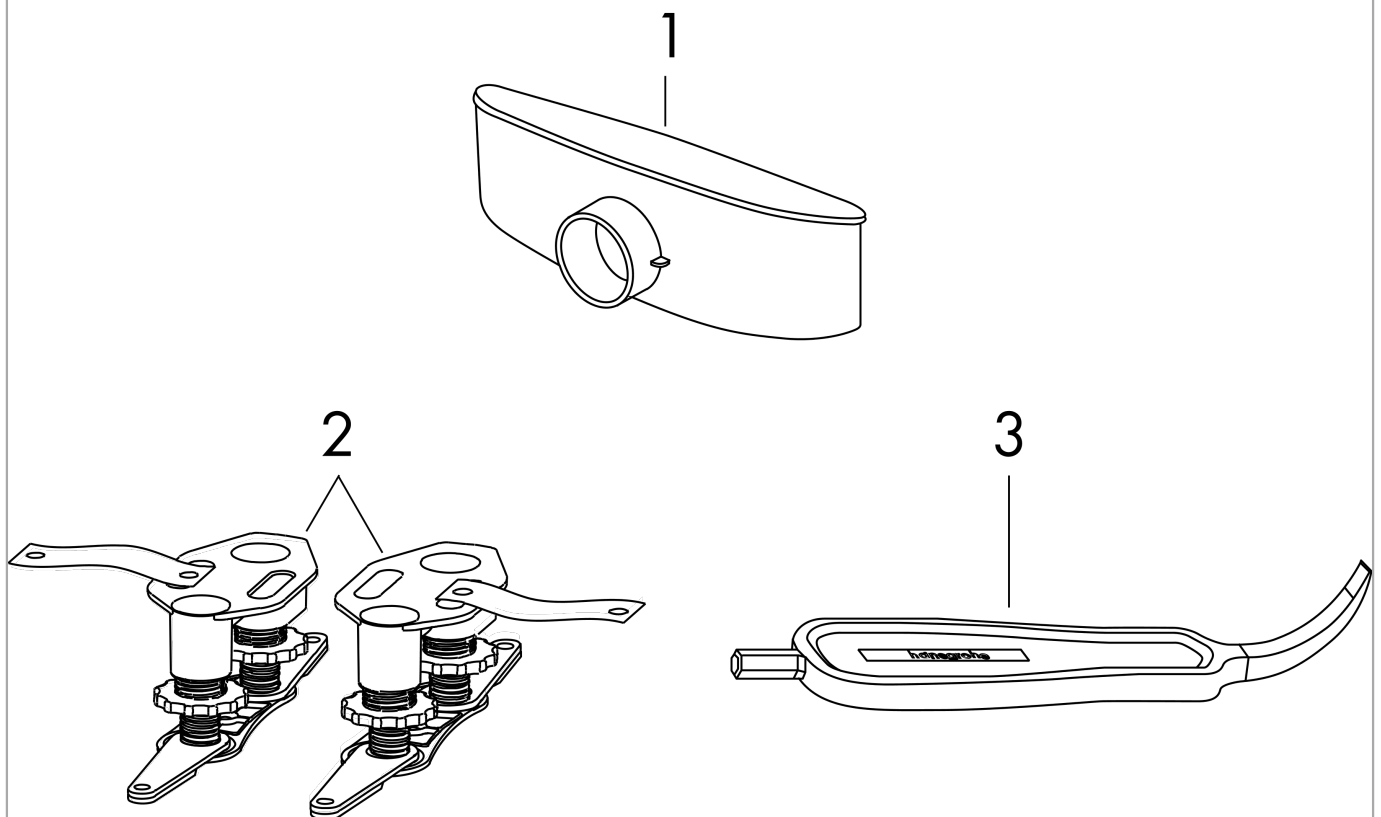

#### Caractéristiques

- comprenant: set de finition pour évacuation de douche, set d'installation, siphon, outil lève-grille, membrane d'étanchéité pré-montée
- membrane d'étanchéité pré-montée
- joint d'étanchéité 30 mm
- diamètre du raccord: DN40
- orientation de l'évacuation: horizontal
- surface facile d'entretien
- set d'installation à hauteur réglable
- jusqu'à 27 l/min capacité d'évacuation
- domaine d'emploi: rénovation, construction neuve
- épaisseur des carreaux: jusqu'à 18 mm
- convient aux carreaux de tous types et de toutes épaisseurs
- économiseur d'eau amovible
- siphon facile d'entretien
- l'outil lève-grille permet de retirer aisément le set de finition
- type de joint anti-odeurs: variable
- hauteur minimum d'installation à partir de 43 mm
- Hauteur du corps d'encastrement: 30 mm
- matériau du siphon: ABS
- type de fixation: installation autonome, encastrée dans le sol
- matériau de la grille: Acier inoxydable 304 (1.4301)
- convient pour l'évacuation principale

### Photo du produit

### Plan géométral

**RainDrain Compact**  
**Caniveau de douche linéaire 800 avec hauteur d'encastrement 43 mm**  
Finition: **Acier inox brossé** Numéro d'article: **56166800**

### Vue éclatée

Année de construction: >01/23

**RainDrain Compact**  
**Caniveau de douche linéaire 800 avec hauteur d'encastrement 43 mm**  
Finition: **Acier inox brossé** Numéro d'article: **56166800**