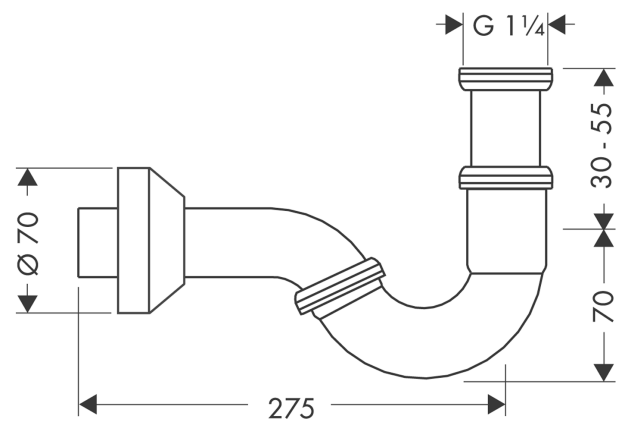

Siphon pour bidetFinition: **Chrome** Numéro d'article: **55237000****Description****Caractéristiques**

- distance d'ajustement de 30-55 mm
- distance du mur 275 mm
- trappe anti-odeur - hauteur du reflux 50 mm
- dimension du raccordement d'entrée: 1 ¼"

Détails de l'article

EAN

4011097125138

Photo du produit**Plan géométral**

Siphon pour bidet

Finition: **Chrome** Numéro d'article: **55237000**

Vue éclatée

Année de construction: >01/77

Siphon pour bidet

Finition: **Chrome** Numéro d'article: **55237000**

Liste des pièces détachées

Année de construction: >01/77

Pos.	Description	Numéro d'article	GP	UE
1	garniture 1¼"	53971000	-	1
2	tube 1¼" 300 mm	53428000	-	1
3	écrou 1¼"	53951000	-	1
4	joint conique 1¼"	53985000	-	1
5	rosace 1¼"x65x15	53964000	-	1