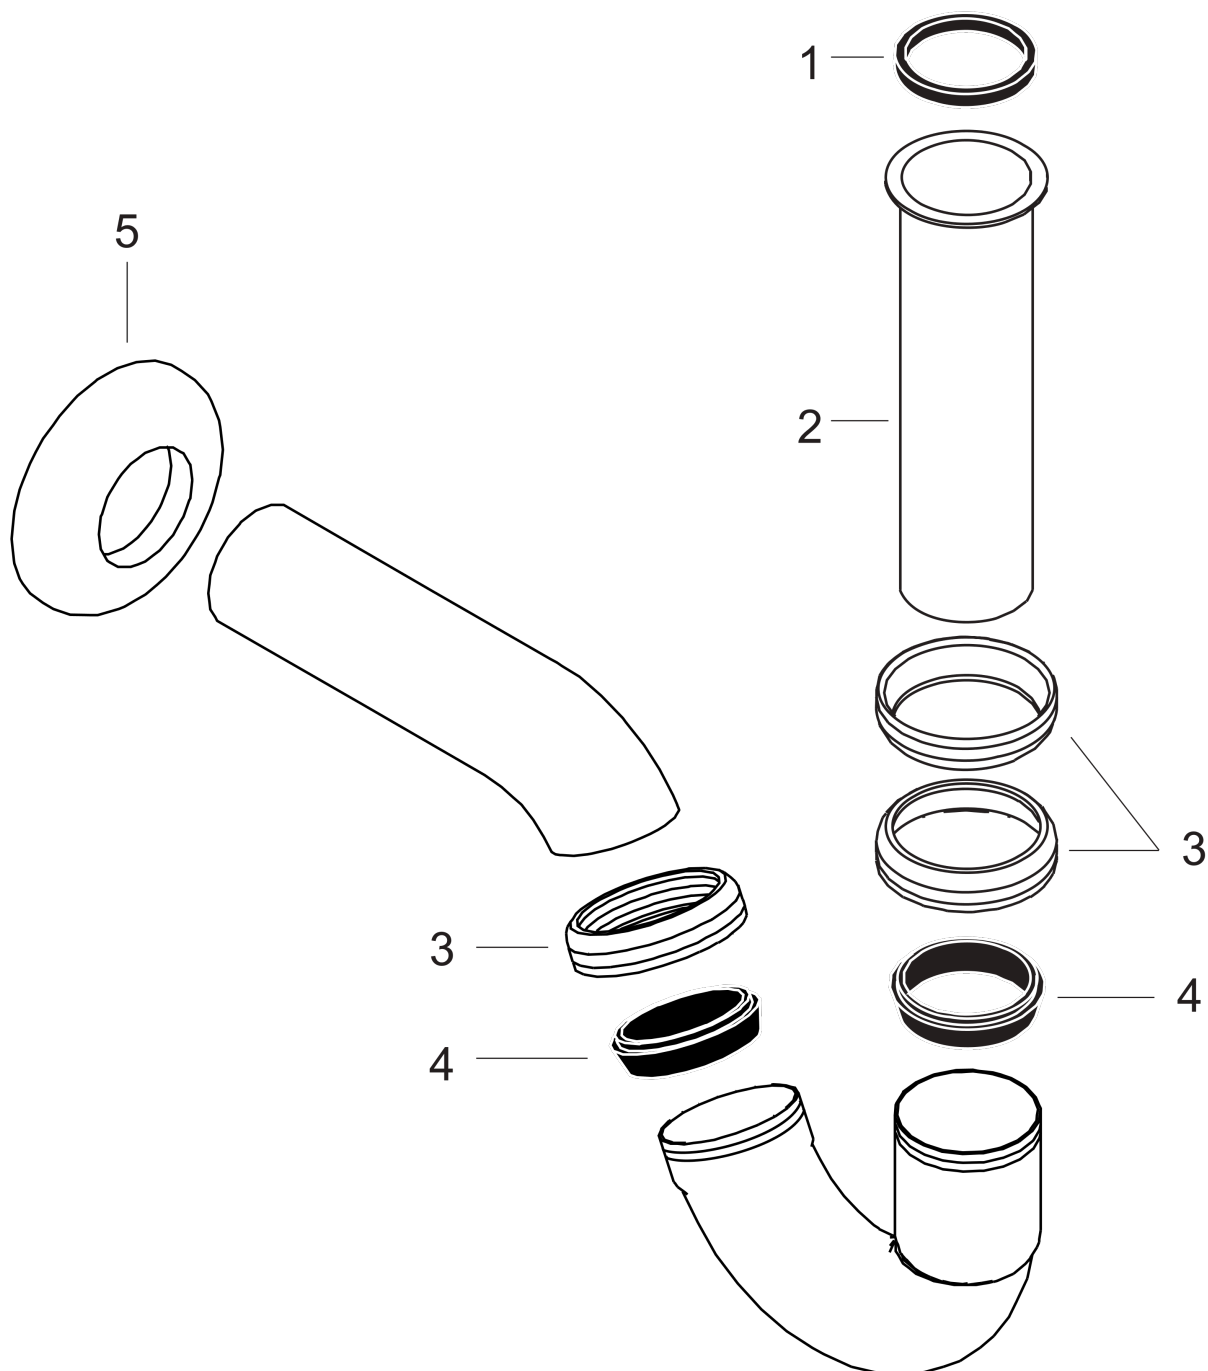

Siphon pour bidetFinition: **Chrome** Numéro d'article: **55237000****Description****Caractéristiques**

- distance d'ajustement de 30-55 mm
- distance du mur 275 mm
- trappe anti-odeur - hauteur du reflux 50 mm
- dimension du raccordement d'entrée: 1 ¼"

Détails de l'article

EAN

4011097125138

Photo du produit**Plan géométral**

Siphon pour bidet

Finition: **Chrome** Numéro d'article: **55237000**

Vue éclatée

Année de construction: >01/77

Siphon pour bidet

Finition: **Chrome** Numéro d'article: **55237000**

Liste des pièces détachées

Année de construction: >01/77

Pos.	Description	Numéro d'article	GP	UE
1	garniture 1¼"	53971000	-	1
2	tube 1¼" 300 mm	53428000	-	1
3	écrou 1¼"	53951000	-	1
4	joint conique 1¼"	53985000	-	1
5	rosace 1¼"x65x15	53964000	-	1