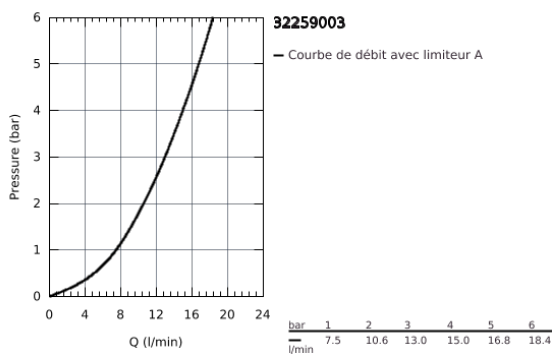

32 259 003 EURODISC COSMOPOLITAN MITIGEUR MONOCOMMANDE EVIER

DESCRIPTION DU PRODUIT

- **Bec haut**
- Monotrou sur plage
- **GROHE StarLight** Chrome éclatant et durable
- **GROHE SilkMove** Cartouche en céramique 35 mm
- **GROHE Zero conduit d'eau isolé - sans plomb ni nickel**
- Limiteur de débit ajustable
- Bec tube pivotant
- Zone de rotation au choix : 0° / 150°
- Mousseur
- Flexibles de raccordement souples, sertis d'usine
- **GROHE FastFixation** installation rapide

32 259 003 **EURODISC COSMOPOLITAN MITIGEUR MONOCOMMANDE EVIER**

32 259 003 EURODISC COSMOPOLITAN MITIGEUR MONOCOMMANDE EVIER

PIÈCES DÉTACHÉES

- 1: levier (N ° de commande 46741000)
 - 2: Mousseur F22x1 15l/mn (N ° de commande 48418000)
 - 3: CARTOUCHE CERAMIQUE PETIT MODEL DIA.35MM (N ° de commande 46374000)
 - 4: Fixation Quickfix hors Bau (N ° de commande 48477000)
 - 5: Quickfix : système d'installation rapide (N ° de commande 19332000)*
- *Accessoires spéciaux