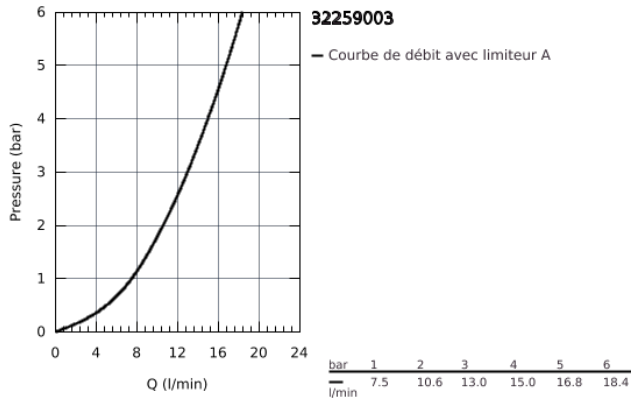

32 259 003 EURODISC COSMOPOLITAN MITIGEUR MONOCOMMANDE EVIER

DESCRIPTION DU PRODUIT

- **Bec haut**
- Monotrou sur plage
- **GROHE StarLight** Chrome éclatant et durable
- **GROHE SilkMove** Cartouche en céramique 35 mm
- **GROHE Zero conduit d'eau isolé - sans plomb ni nickel**
- Limiteur de débit ajustable
- Bec tube pivotant
- Zone de rotation au choix : 0° / 150°
- Mousseur
- Flexibles de raccordement souples, sertis d'usine
- **GROHE FastFixation** installation rapide

32 259 003 **EURODISC COSMOPOLITAN MITIGEUR MONOCOMMANDE EVIER**

32 259 003 EURODISC COSMOPOLITAN MITIGEUR MONOCOMMANDE EVIER

PIÈCES DÉTACHÉES

- 1: levier (N ° de commande 46741000)
 - 2: Mousseur F22x1 15l/mn (N ° de commande 48418000)
 - 3: CARTOUCHE CERAMIQUE PETIT MODEL DIA.35MM (N ° de commande 46374000)
 - 4: Fixation Quickfix hors Bau (N ° de commande 48477000)
 - 5: Quickfix : système d'installation rapide (N ° de commande 19332000)*
- *Accessoires spéciaux