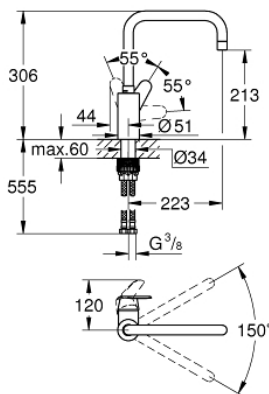

32 259 003 EURODISC COSMOPOLITAN MITIGEUR MONOCOMMANDE EVIER

DESCRIPTION DU PRODUIT

- **Bec haut**
- Monotrou sur plage
- **GROHE StarLight** Chrome éclatant et durable
- **GROHE SilkMove** Cartouche en céramique 35 mm
- **GROHE Zero conduit d'eau isolé - sans plomb ni nickel**
- Limiteur de débit ajustable
- Bec tube pivotant
- Zone de rotation au choix : 0° / 150°
- Mousseur
- Flexibles de raccordement souples, sertis d'usine
- **GROHE FastFixation** installation rapide

32 259 003 **EURODISC COSMOPOLITAN MITIGEUR MONOCOMMANDE EVIER**

32 259 003 EURODISC COSMOPOLITAN MITIGEUR MONOCOMMANDE EVIER

PIÈCES DÉTACHÉES

- 1: levier (N ° de commande 46741000)
 - 2: Mousseur F22x1 15l/mn (N ° de commande 48418000)
 - 3: CARTOUCHE CERAMIQUE PETIT MODEL DIA.35MM (N ° de commande 46374000)
 - 4: Fixation Quickfix hors Bau (N ° de commande 48477000)
 - 5: Quickfix : système d'installation rapide (N ° de commande 19332000)*
- *Accessoires spéciaux