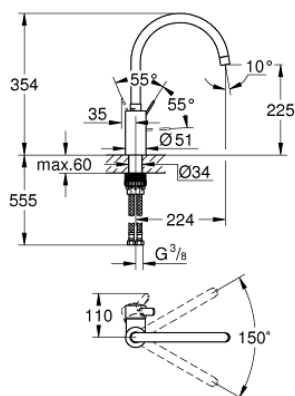

32 845 002 EUROSMART COSMOPOLITAN MITIGEUR MONOCOMMANDE EVIER

DESCRIPTION DU PRODUIT

- **Bec haut**
- Monotrou sur plage
- **GROHE SilkMove** Cartouche en céramique 35 mm
- **GROHE StarLight** Chrome éclatant et durable
- **GROHE Zero conduit d'eau isolé - sans plomb ni nickel**
- **GROHE EcoJoy** économie d'eau
- Mousseur
- Limiteur de débit ajustable
- Bec tube pivotant
- Zone de rotation au choix : 0° / 150°
- Flexibles de raccordement souples, sertis d'usine
- **GROHE FastFixation** installation rapide

32 845 002 EUROSMART COSMOPOLITAN MITIGEUR MONOCOMMANDE EVIER

32 845 002 EUROSMART COSMOPOLITAN MITIGEUR MONOCOMMANDE EVIER

PIÈCES DÉTACHÉES

- 1: Levier Eurosmart Cosmo (N ° de commande 46683000)
 - 2: Mousseur F22x1 15l/mn (N ° de commande 48418000)
 - 3: cartouche (N ° de commande 46589000)
 - 4: Fixation Quickfix hors Bau (N ° de commande 48477000)
 - 5: Quickfix : système d'installation rapide (N ° de commande 19332000)*
- *Accessoires spéciaux