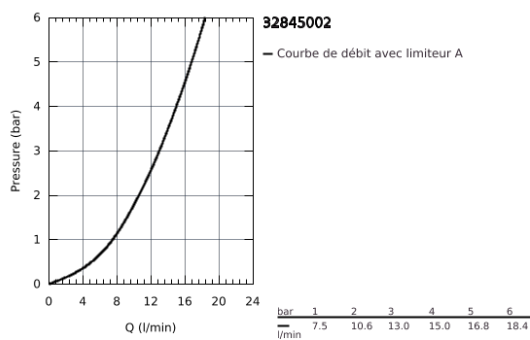

32 845 002 EUROSMART COSMOPOLITAN MITIGEUR MONOCOMMANDE EVIER

DESCRIPTION DU PRODUIT

- **Bec haut**
- Monotrou sur plage
- **GROHE SilkMove** Cartouche en céramique 35 mm
- **GROHE StarLight** Chrome éclatant et durable
- **GROHE Zero conduit d'eau isolé - sans plomb ni nickel**
- **GROHE EcoJoy** économie d'eau
- Mousseur
- Limiteur de débit ajustable
- Bec tube pivotant
- Zone de rotation au choix : 0° / 150°
- Flexibles de raccordement souples, sertis d'usine
- **GROHE FastFixation** installation rapide

32 845 002 EUROSMART COSMOPOLITAN MITIGEUR MONOCOMMANDE EVIER

32 845 002 EUROSMART COSMOPOLITAN MITIGEUR MONOCOMMANDE EVIER

PIÈCES DÉTACHÉES

- 1: Levier Eurosmart Cosmo (N ° de commande 46683000)
 - 2: Mousseur F22x1 15l/mn (N ° de commande 48418000)
 - 3: cartouche (N ° de commande 46589000)
 - 4: Fixation Quickfix hors Bau (N ° de commande 48477000)
 - 5: Quickfix : système d'installation rapide (N ° de commande 19332000)*
- *Accessoires spéciaux