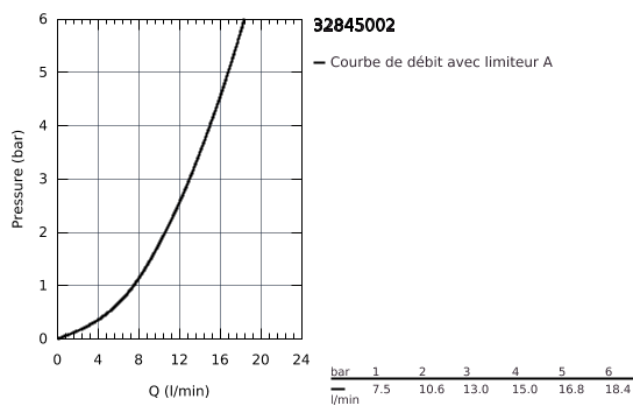

32 845 002 EUROSMART COSMOPOLITAN MITIGEUR MONOCOMMANDE EVIER

DESCRIPTION DU PRODUIT

- **Bec haut**
- Monotrou sur plage
- **GROHE SilkMove** Cartouche en céramique 35 mm
- **GROHE StarLight** Chrome éclatant et durable
- **GROHE Zero conduit d'eau isolé - sans plomb ni nickel**
- **GROHE EcoJoy** économie d'eau
- Mousseur
- Limiteur de débit ajustable
- Bec tube pivotant
- Zone de rotation au choix : 0° / 150°
- Flexibles de raccordement souples, sertis d'usine
- **GROHE FastFixation** installation rapide

32 845 002 EUROSMART COSMOPOLITAN MITIGEUR MONOCOMMANDE EVIER

32 845 002 EUROSMART COSMOPOLITAN MITIGEUR MONOCOMMANDE EVIER

PIÈCES DÉTACHÉES

- 1: Levier Eurosmart Cosmo (N ° de commande 46683000)
 - 2: Mousseur F22x1 15l/mn (N ° de commande 48418000)
 - 3: cartouche (N ° de commande 46589000)
 - 4: Fixation Quickfix hors Bau (N ° de commande 48477000)
 - 5: Quickfix : système d'installation rapide (N ° de commande 19332000)*
- *Accessoires spéciaux