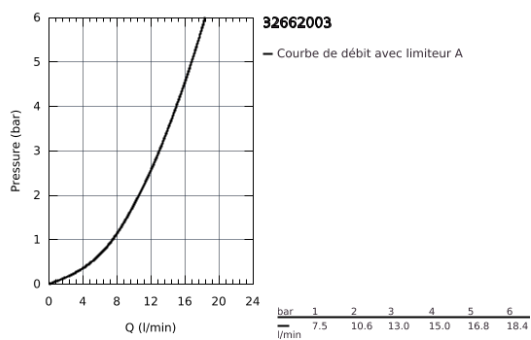

32 662 003 **CONCETTO MITIGEUR MONOCOMMANDE EVIER**

DESCRIPTION DU PRODUIT

- **Bec haut**
- Monotrou sur plage
- **GROHE SilkMove** Cartouche en céramique 35 mm
- **GROHE StarLight** Chrome éclatant et durable
- **GROHE Zero conduit d'eau isolé - sans plomb ni nickel**
- Mousseur
- Limiteur de débit ajustable
- Bec tube pivotant
- Zone de rotation au choix : 0° / 150°
- Flexibles de raccordement souples, sertis d'usine
- **GROHE FastFixation** installation rapide

32 662 003 **CONCETTO MITIGEUR MONOCOMMANDE EVIER**

32 662 003 **CONCETTO MITIGEUR MONOCOMMANDE EVIER**

PIÈCES DÉTACHÉES

- 1: levier (N ° de commande 46754000)
 - 2: Mousseur F22x1 15l/mn (N ° de commande 48418000)
 - 3: cartouche (N ° de commande 46589000)
 - 4: Clip de bec EStyle Ccetto (N ° de commande 48420000)
 - 5: joint torique x 20 (N ° de commande 0128500M)
 - 6: Fixation Quickfix hors Bau (N ° de commande 48477000)
 - 7: Quickfix : système d'installation rapide (N ° de commande 19332000)*
- *Accessoires spéciaux