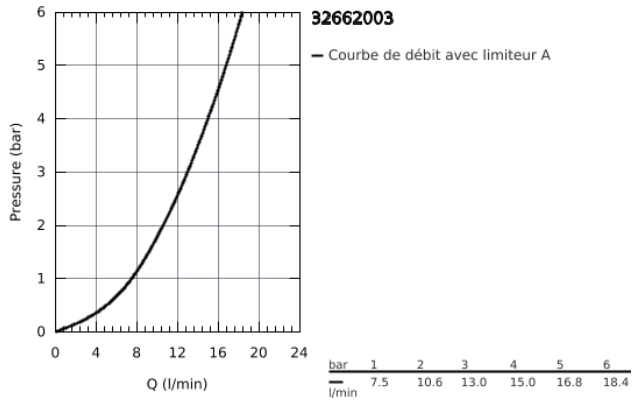

32 662 003 **CONCETTO MITIGEUR MONOCOMMANDE EVIER**

DESCRIPTION DU PRODUIT

- **Bec haut**
- Monotrou sur plage
- **GROHE SilkMove** Cartouche en céramique 35 mm
- **GROHE StarLight** Chrome éclatant et durable
- **GROHE Zero conduit d'eau isolé - sans plomb ni nickel**
- Mousseur
- Limiteur de débit ajustable
- Bec tube pivotant
- Zone de rotation au choix : 0° / 150°
- Flexibles de raccordement souples, sertis d'usine
- **GROHE FastFixation** installation rapide

32 662 003 **CONCETTO MITIGEUR MONOCOMMANDE EVIER**

32 662 003 **CONCETTO MITIGEUR MONOCOMMANDE EVIER**

PIÈCES DÉTACHÉES

- 1: levier (N ° de commande 46754000)
 - 2: Mousseur F22x1 15l/mn (N ° de commande 48418000)
 - 3: cartouche (N ° de commande 46589000)
 - 4: Clip de bec EStyle Ccetto (N ° de commande 48420000)
 - 5: joint torique x 20 (N ° de commande 0128500M)
 - 6: Fixation Quickfix hors Bau (N ° de commande 48477000)
 - 7: Quickfix : système d'installation rapide (N ° de commande 19332000)*
- *Accessoires spéciaux