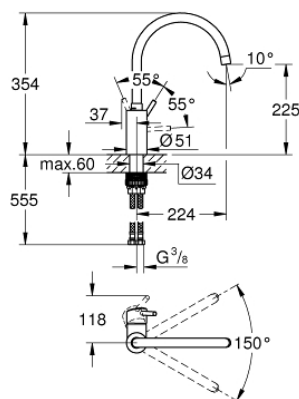

32 662 003 **CONCETTO MITIGEUR MONOCOMMANDE EVIER**

DESCRIPTION DU PRODUIT

- **Bec haut**
- Monotrou sur plage
- **GROHE SilkMove** Cartouche en céramique 35 mm
- **GROHE StarLight** Chrome éclatant et durable
- **GROHE Zero conduit d'eau isolé - sans plomb ni nickel**
- Mousseur
- Limiteur de débit ajustable
- Bec tube pivotant
- Zone de rotation au choix : 0° / 150°
- Flexibles de raccordement souples, sertis d'usine
- **GROHE FastFixation** installation rapide

32 662 003 **CONCETTO MITIGEUR MONOCOMMANDE EVIER**

32 662 003 **CONCETTO MITIGEUR MONOCOMMANDE EVIER**

PIÈCES DÉTACHÉES

- 1: levier (N ° de commande 46754000)
 - 2: Mousseur F22x1 15l/mn (N ° de commande 48418000)
 - 3: cartouche (N ° de commande 46589000)
 - 4: Clip de bec EStyle Ccetto (N ° de commande 48420000)
 - 5: joint torique x 20 (N ° de commande 0128500M)
 - 6: Fixation Quickfix hors Bau (N ° de commande 48477000)
 - 7: Quickfix : système d'installation rapide (N ° de commande 19332000)*
- *Accessoires spéciaux