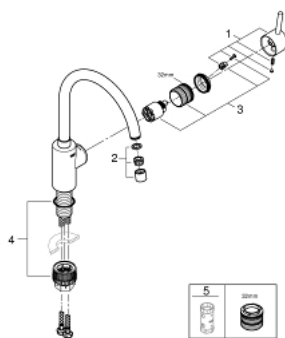

32 662 003 **CONCETTO MITIGEUR MONOCOMMANDE EVIER**

DESCRIPTION DU PRODUIT

- **Bec haut**
- Monotrou sur plage
- **GROHE SilkMove** Cartouche en céramique 35 mm
- **GROHE StarLight** Chrome éclatant et durable
- **GROHE Zero conduit d'eau isolé - sans plomb ni nickel**
- Mousseur
- Limiteur de débit ajustable
- Bec tube pivotant
- Zone de rotation au choix : 0° / 150°
- Flexibles de raccordement souples, sertis d'usine
- **GROHE FastFixation** installation rapide

32 662 003 **CONCETTO MITIGEUR MONOCOMMANDE EVIER**

32 662 003 **CONCETTO MITIGEUR MONOCOMMANDE EVIER**

PIÈCES DÉTACHÉES

- 1: levier (N ° de commande 46754000)
 - 2: Mousseur F22x1 15l/mn (N ° de commande 48418000)
 - 3: cartouche (N ° de commande 46589000)
 - 4: Clip de bec EStyle Ccetto (N ° de commande 48420000)
 - 5: joint torique x 20 (N ° de commande 0128500M)
 - 6: Fixation Quickfix hors Bau (N ° de commande 48477000)
 - 7: Quickfix : système d'installation rapide (N ° de commande 19332000)*
- *Accessoires spéciaux