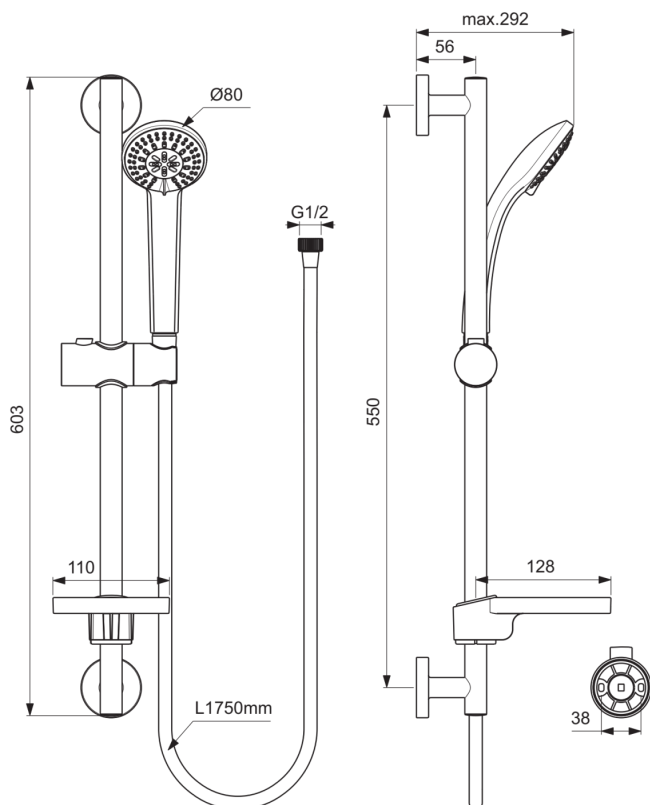

IDEALRAIN

B9503AA

IDEALRAIN | Ensemble de douche finition chrome, 8 l/min (3 bar) | Jets multiples

Image & dessin technique

Information générale

Catégorie de produit:	Kits de douche
Type de produit:	Ensemble de douche
Marque:	Ideal Standard
Suite:	IDEALRAIN
Colour:	AA - Chrome
Finition:	Brillant
Type de fixation:	Boulons de fixation
Poids net (kg):	1.11
Code EAN:	3800861023814

Caractéristiques

Jets multiples

Téléchargements

- [Declaration of Conformity](#)
- [Installation Guide](#)
- [Spare Parts List](#)

Certificat de produit

Numéro d'ACS: 24 ACC LY 190

Caractéristiques produit

Fixations réglables:	Non
Jets réglables:	Oui
Nombre de jets:	3
Code couleur:	AA
Finition:	chrome
Fixations invisibles:	Oui
Matériau:	Métal
Débit maximal à 3 bar (l):	8
Débit maximal à 3 bar (l) pour toute sortie:	8
Débit maximal à 3 bar (l) pour la douchette:	8
Technologie PVD:	Non
Smartshine:	Oui
Abattant recouvrant:	Plaquage chrome
Finition:	Brillant
Types de jet:	Effet brume / massage / Pluie
Avec douchette:	Oui
Avec kit de douche:	Non
Avec douche de tête:	Non
Avec distributeur de savon:	Non
Avec flexible de douche:	Oui

IDEALRAIN

B9503AA

IDEALRAIN | Ensemble de douche finition chrome, 8 l/min (3 bar) | Jets multiples

Caractéristiques produit

Avec kit de douche:	Non
Avec support de douche ajustable:	Oui
Avec porte-savon:	Oui
Avec porte-éponge:	Non
Avec support mural:	Non
Avec coude de raccordement mural:	Non
Kit de fixation inclus:	Oui
Type de fixation:	Boulons de fixation
Type de montage:	Mur