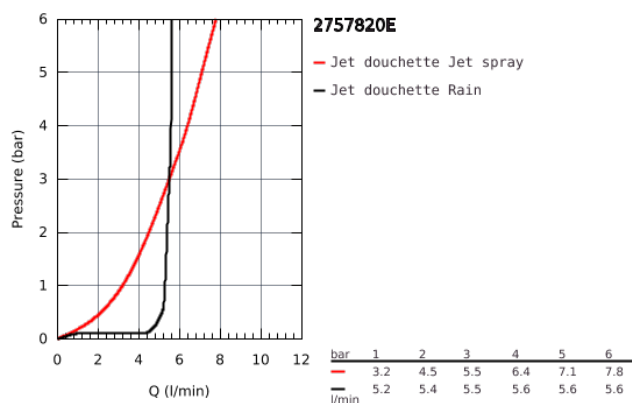

27 578 20E TEMPESTA COSMOPOLITAN 100 ENSEMBLE DE DOUCHE 2 JETS AVEC BARRE

DESCRIPTION DU PRODUIT

- Colour: Chromé
- Composé de :
- Douchette Tempesta Cosmopolitan 100 (27 571 20E)
- Barre de douche 600 mm (27 521 000)
- Flexible Relaxflex 1750 mm (28 154 001)
- GROHE Économie d'eau débit limité à 5.7 l/min
- GROHE DreamSpray débit d'eau uniforme pour tous les types de jets
- GROHE Brillance Longue Durée : Brillance éclatante année après année
- Procédé anti-calcaire SpeedClean
- Conduits d'eau internes, longévité maximale

27 578 20E TEMPESTA COSMOPOLITAN 100 ENSEMBLE DE DOUCHE 2 JETS AVEC BARRE

27 578 20E TEMPESTA COSMOPOLITAN 100 ENSEMBLE DE DOUCHE 2 JETS AVEC BARRE

PIÈCES DÉTACHÉES, mars 2017 – now

- 1: Embout de barre (N ° de commande 48092000)
- 2: Curseur (N ° de commande 48093000)
- 3: Filtre (N ° de commande 0700200M)
- 4: Câle d'épaisseur (N ° de commande 48051000)*