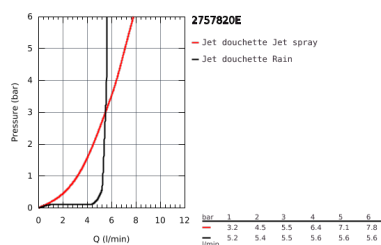

27 578 20E TEMPESTA COSMOPOLITAN 100 ENSEMBLE DE DOUCHE 2 JETS AVEC BARRE

DESCRIPTION DU PRODUIT

- Colour: Chromé
- Composé de :
- Douchette Tempesta Cosmopolitan 100 (27 571 20E)
- Barre de douche 600 mm (27 521 000)
- Flexible Relaxflex 1750 mm (28 154 001)
- GROHE Économie d'eau débit limité à 5.7 l/min
- GROHE DreamSpray débit d'eau uniforme pour tous les types de jets
- GROHE Brillance Longue Durée : Brillance éclatante année après année
- Procédé anti-calcaire SpeedClean
- Conduits d'eau internes, longévité maximale

27 578 20E TEMPESTA COSMOPOLITAN 100 ENSEMBLE DE DOUCHE 2 JETS AVEC BARRE

27 578 20E TEMPESTA COSMOPOLITAN 100 ENSEMBLE DE DOUCHE 2 JETS AVEC BARRE

PIÈCES DÉTACHÉES, mars 2017 – now

- 1: Embout de barre (N ° de commande 48092000)
- 2: Curseur (N ° de commande 48093000)
- 3: Filtre (N ° de commande 0700200M)
- 4: Câle d'épaisseur (N ° de commande 48051000)*