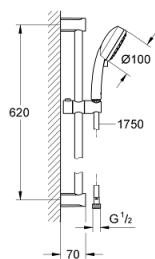

27 578 20E TEMPESTA COSMOPOLITAN 100 ENSEMBLE DE DOUCHE 2 JETS AVEC BARRE

DESCRIPTION DU PRODUIT

- Colour: Chromé
- Composé de :
- Douchette Tempesta Cosmopolitan 100 (27 571 20E)
- Barre de douche 600 mm (27 521 000)
- Flexible Relaxflex 1750 mm (28 154 001)
- GROHE Économie d'eau débit limité à 5.7 l/min
- GROHE DreamSpray débit d'eau uniforme pour tous les types de jets
- GROHE Brillance Longue Durée : Brillance éclatante année après année
- Procédé anti-calcaire SpeedClean
- Conduits d'eau internes, longévité maximale

27 578 20E TEMPESTA COSMOPOLITAN 100 ENSEMBLE DE DOUCHE 2 JETS AVEC BARRE

27 578 20E TEMPESTA COSMOPOLITAN 100 ENSEMBLE DE DOUCHE 2 JETS AVEC BARRE

PIÈCES DÉTACHÉES, mars 2017 – now

- 1: Embout de barre (N ° de commande 48092000)
- 2: Curseur (N ° de commande 48093000)
- 3: Filtre (N ° de commande 0700200M)
- 4: Câle d'épaisseur (N ° de commande 48051000)*