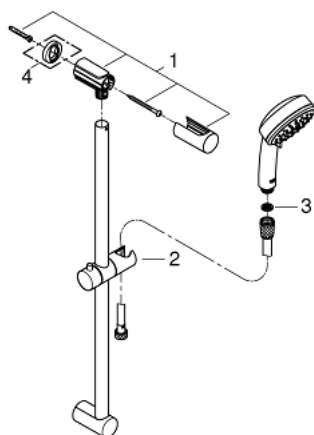

27 578 20E TEMPESTA COSMOPOLITAN 100 ENSEMBLE DE DOUCHE 2 JETS AVEC BARRE

DESCRIPTION DU PRODUIT

- Colour: Chromé
- Composé de :
- Douchette Tempesta Cosmopolitan 100 (27 571 20E)
- Barre de douche 600 mm (27 521 000)
- Flexible Relaxflex 1750 mm (28 154 001)
- GROHE Économie d'eau débit limité à 5.7 l/min
- GROHE DreamSpray débit d'eau uniforme pour tous les types de jets
- GROHE Brillance Longue Durée : Brillance éclatante année après année
- Procédé anti-calcaire SpeedClean
- Conduits d'eau internes, longévité maximale

27 578 20E TEMPESTA COSMOPOLITAN 100 ENSEMBLE DE DOUCHE 2 JETS AVEC BARRE

27 578 20E TEMPESTA COSMOPOLITAN 100 ENSEMBLE DE DOUCHE 2 JETS AVEC BARRE

PIÈCES DÉTACHÉES, mars 2017 – now

- 1: Embout de barre (N ° de commande 48092000)
- 2: Curseur (N ° de commande 48093000)
- 3: Filtre (N ° de commande 0700200M)
- 4: Câle d'épaisseur (N ° de commande 48051000)*