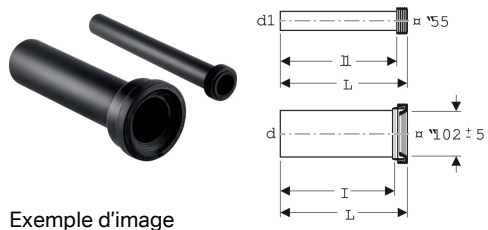

Kit de raccordement Geberit pour WC suspendu, longueur 40 cm

Exemple d'image

Utilisation

- Pour WC suspendus

Caractéristiques techniques

Matériau | PE-HD

Contenu de la livraison

- Tube de chasse avec manchette, en PE-HD
- Manchon de raccordement avec manchette, en PE-HD

N° de réf.	d, ø	d1, ø	AB	L	I	I1
152.403.16.1	90 mm	45 mm	97–107 mm	40 cm	36.5 cm	37.5 cm