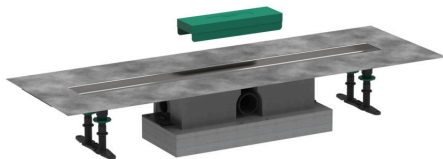

uBox universal

Set complet pour installation hauteur standard des caniveaux Raindrain Match ou Rock - 80 cm

Finition: p.a. Numéro d'article: 56024180

Description

Caractéristiques

- comprenant: set d'installation, corps d'encastrement, membrane d'étanchéité pré-montée, siphon, panneaux de réglage de la hauteur
- valable pour tous les sets de finition RainDrain Rock et RainDrain Match
- domaine d'emploi: construction neuve, rénovation
- joint d'étanchéité 50
- capacité d'évacuation avec siphon: jusqu'à 42 l/min
- capacité d'évacuation avec Dryphon: jusqu'à 60 l/min
- diamètre du raccord: DN50
- orientation de l'évacuation: horizontal
- raccordement: 3 côtés
- pieds réglables en hauteur et aide au carrelage pour l'installation inclus
- fixation au sol facile avec support de montage
- hauteur ajustable avec les panneaux en mousse
- avec pente intégrée
- type de fixation: montage mural, installation autonome, encastrée dans le sol
- siphon facile d'entretien
- siphon amovible
- kit d'installation du matériel: Acier inoxydable 304 (1.4301)

Détails de l'article

EAN

4059625355442

Technologie

Photo du produit

Plan géométral

uBox universal

Set complet pour installation hauteur standard des caniveaux Raindrain Match ou Rock - 80 cm

Finition: p.a. Numéro d'article: **56024180**

Vue éclatée

Année de construction: >07/21

uBox universel**Set complet pour installation hauteur standard des caniveaux Raindrain Match ou Rock - 80 cm**Finition: **p.a.** Numéro d'article: **56024180****Liste des pièces détachées**