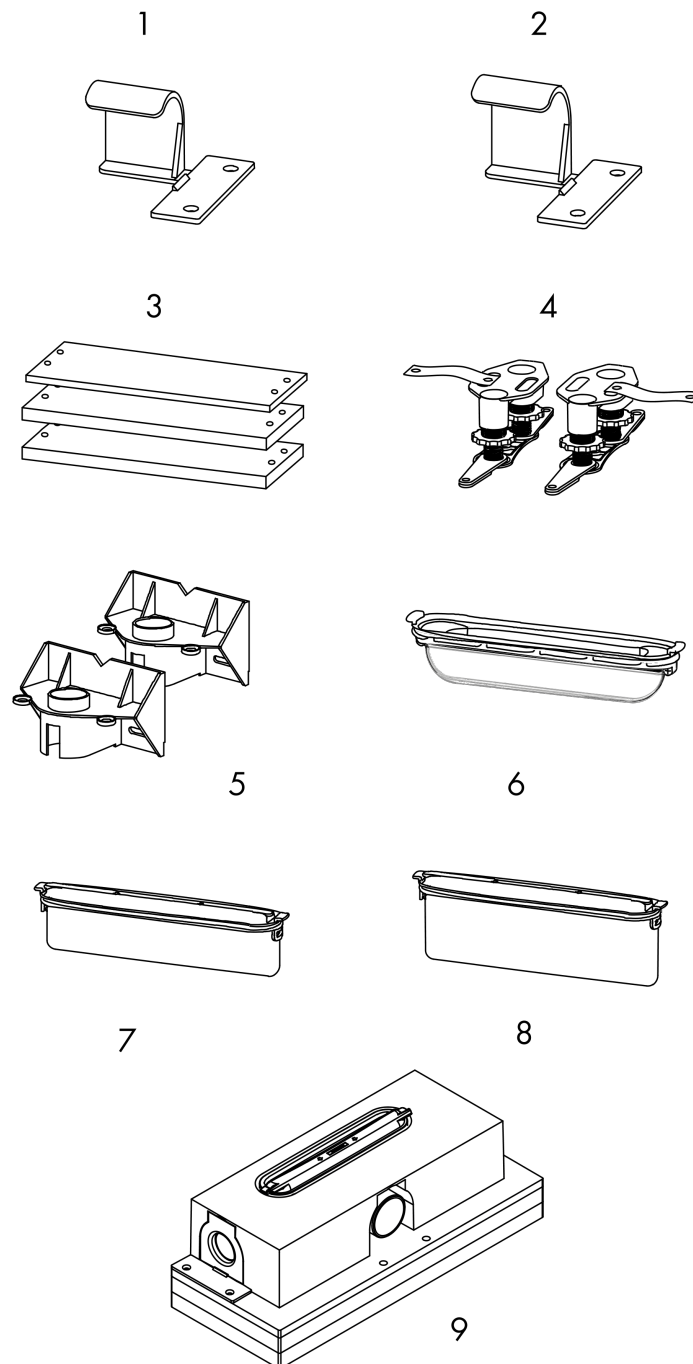

uBox universal

Set complet pour installation hauteur standard des caniveaux Raindrain Match ou Rock - 80 cm

Finition: p.a. Numéro d'article: 56024180

Description

Caractéristiques

- comprenant: set d'installation, corps d'encastrement, membrane d'étanchéité pré-montée, siphon, panneaux de réglage de la hauteur
- valable pour tous les sets de finition RainDrain Rock et RainDrain Match
- domaine d'emploi: construction neuve, rénovation
- joint d'étanchéité 50
- capacité d'évacuation avec siphon: jusqu'à 42 l/min
- capacité d'évacuation avec Dryphon: jusqu'à 60 l/min
- diamètre du raccord: DN50
- orientation de l'évacuation: horizontal
- raccordement: 3 côtés
- pieds réglables en hauteur et aide au carrelage pour l'installation inclus
- fixation au sol facile avec support de montage
- hauteur ajustable avec les panneaux en mousse
- avec pente intégrée
- type de fixation: montage mural, installation autonome, encastrée dans le sol
- siphon facile d'entretien
- siphon amovible
- kit d'installation du matériel: Acier inoxydable 304 (1.4301)

Détails de l'article

EAN

4059625355442

Technologie

Photo du produit

Plan géométral

uBox universal

Set complet pour installation hauteur standard des caniveaux Raindrain Match ou Rock - 80 cm

Finition: p.a. Numéro d'article: **56024180**

Vue éclatée

Année de construction: >07/21

uBox universel**Set complet pour installation hauteur standard des caniveaux Raindrain Match ou Rock - 80 cm**Finition: **p.a.** Numéro d'article: **56024180****Liste des pièces détachées**