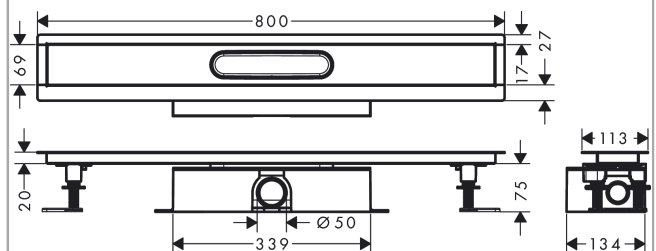

uBox universal

Set complet pour installation hauteur standard des caniveaux Raindrain Match ou Rock - 80 cm

Finition: p.a. Numéro d'article: 56024180

Description

Caractéristiques

- comprenant: set d'installation, corps d'encastrement, membrane d'étanchéité pré-montée, siphon, panneaux de réglage de la hauteur
- valable pour tous les sets de finition RainDrain Rock et RainDrain Match
- domaine d'emploi: construction neuve, rénovation
- joint d'étanchéité 50
- capacité d'évacuation avec siphon: jusqu'à 42 l/min
- capacité d'évacuation avec Dryphon: jusqu'à 60 l/min
- diamètre du raccord: DN50
- orientation de l'évacuation: horizontal
- raccordement: 3 côtés
- pieds réglables en hauteur et aide au carrelage pour l'installation inclus
- fixation au sol facile avec support de montage
- hauteur ajustable avec les panneaux en mousse
- avec pente intégrée
- type de fixation: montage mural, installation autonome, encastrée dans le sol
- siphon facile d'entretien
- siphon amovible
- kit d'installation du matériel: Acier inoxydable 304 (1.4301)

Détails de l'article

EAN

4059625355442

Technologie

Photo du produit

Plan géométral

uBox universal

Set complet pour installation hauteur standard des caniveaux Raindrain Match ou Rock - 80 cm

Finition: p.a. Numéro d'article: **56024180**

Vue éclatée

Année de construction: >07/21

uBox universel**Set complet pour installation hauteur standard des caniveaux Raindrain Match ou Rock - 80 cm**Finition: **p.a.** Numéro d'article: **56024180****Liste des pièces détachées**

Année de construction: >07/21

Pos.	Description	Numéro d'article	GP	UE
1	équerre de fixation	94324000	-	1
2	set de fixation	94384000	-	1
3	set de compensation	94325000	-	1
4	kit de montage	94331000	-	1
5	bouchon	94332000	-	1
6	Dryphon	94326000	-	1
7	siphon cpl.	94322000	-	1
8	siphon cpl.	94323000	-	1
9	set de base	01001180	-	1